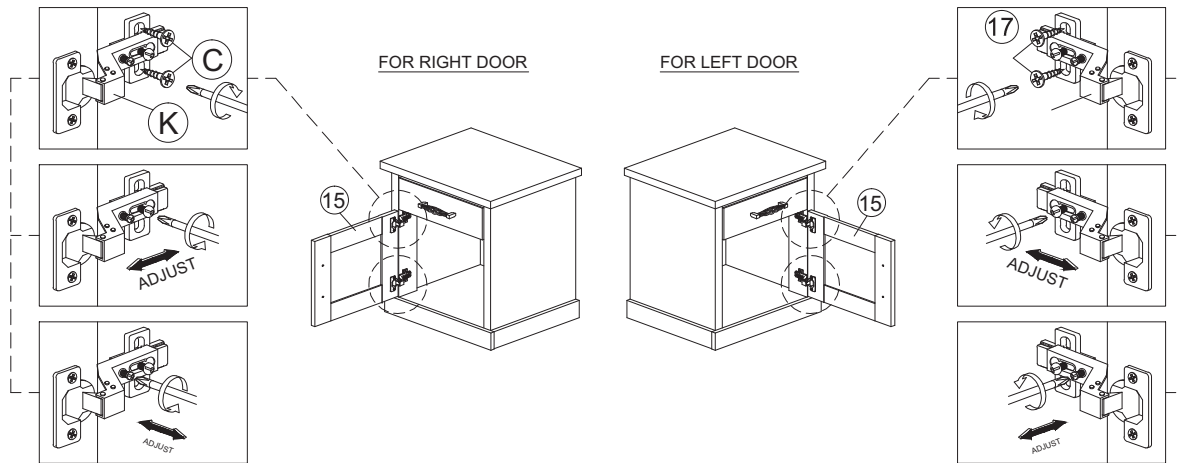

ASSEMBLY INSTRUCTION

MODEL : BST 5030-S5V - ELLA NACHTTAFEL / TABLE DE NUIT / NIGHT TABLE

STEP 13

STEP 14

STEP 15

STEP 16

BACK VIEW

STEP 17

STEP 18

COMPLETED

BESIDE TABLE RIGHT

BESIDE TABLE LEFT