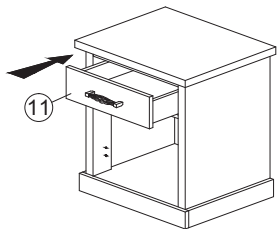

ASSEMBLY INSTRUCTION

MODEL : BST 5030-S5V - ELLA NACHTTAFEL / TABLE DE NUIT / NIGHT TABLE

STEP 13

STEP 14

STEP 15

STEP 16

BACK VIEW

STEP 17

STEP 18

COMPLETED

BESIDE TABLE RIGHT

BESIDE TABLE LEFT