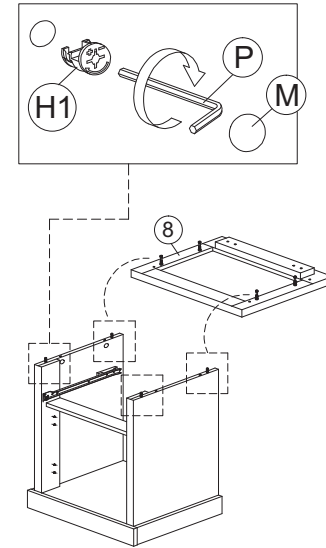

ASSEMBLY INSTRUCTION

MODEL : BST 5030-S5V - ELLA NACHTTAFEL / TABLE DE NUIT / NIGHT TABLE

STEP 13

STEP 14

STEP 15

STEP 16

BACK VIEW

STEP 17

STEP 18

COMPLETED

BESIDE TABLE RIGHT

BESIDE TABLE LEFT