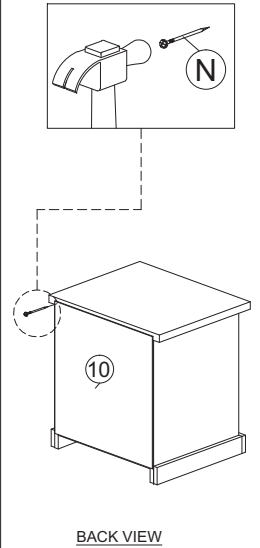

ASSEMBLY INSTRUCTION

MODEL : BST 5030-S5V - ELLA NACHTTAFEL / TABLE DE NUIT / NIGHT TABLE

STEP 13

STEP 14

STEP 15

STEP 16

BACK VIEW

STEP 17

STEP 18

COMPLETED

BESIDE TABLE RIGHT

BESIDE TABLE LEFT