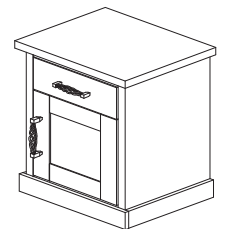

ASSEMBLY INSTRUCTION

MODEL : BST 5030-S5V - ELLA NACHTTAFEL / TABLE DE NUIT / NIGHT TABLE

STEP 13

STEP 14

STEP 15

STEP 16

BACK VIEW

STEP 17

STEP 18

COMPLETED

BESIDE TABLE RIGHT

BESIDE TABLE LEFT