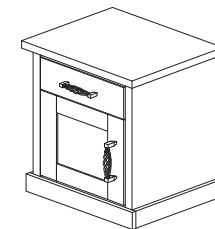

ASSEMBLY INSTRUCTION

MODEL : BST 5030-S5V - ELLA NACHTTAFEL / TABLE DE NUIT / NIGHT TABLE

STEP 13

STEP 14

STEP 15

STEP 16

BACK VIEW

STEP 17

STEP 18

COMPLETED

BESIDE TABLE RIGHT

BESIDE TABLE LEFT