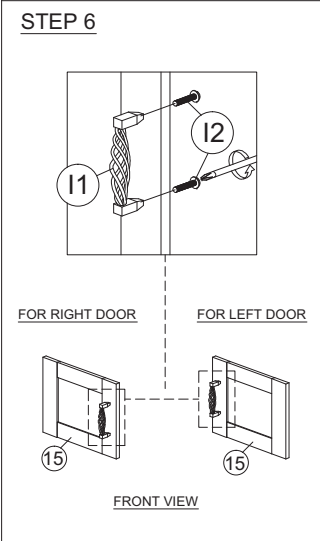

SOFT, DRY CLOTH

CHEMICAL

HEAT

KEEP DRY

HANDLE WITH CARE

DO NOT USE KNIFE

ASSEMBLY INSTRUCTION

MODEL : BST 5030-S5V - ELLA NACHTTAFEL / TABLE DE NUIT / NIGHT TABLE

ASSEMBLY INSTRUCTION

MODEL : BST 5030-S5V - ELLA NACHTTAFEL / TABLE DE NUIT / NIGHT TABLE

STEP 13

STEP 14

STEP 15

STEP 16

BACK VIEW

STEP 17