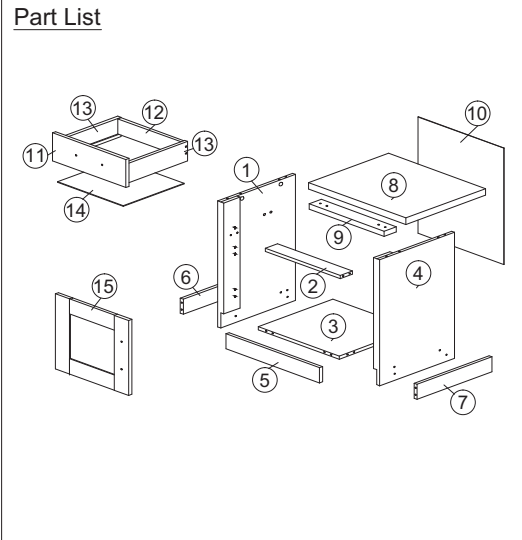

SOFT, DRY CLOTH

CHEMICAL

HEAT

KEEP DRY

HANDLE WITH CARE

DO NOT USE KNIFE

ASSEMBLY INSTRUCTION

MODEL : BST 5030-S5V - ELLA NACHTTAFEL / TABLE DE NUIT / NIGHT TABLE

ASSEMBLY INSTRUCTION

MODEL : BST 5030-S5V - ELLA NACHTTAFEL / TABLE DE NUIT / NIGHT TABLE

STEP 13

STEP 14

STEP 15

STEP 16

BACK VIEW

STEP 17