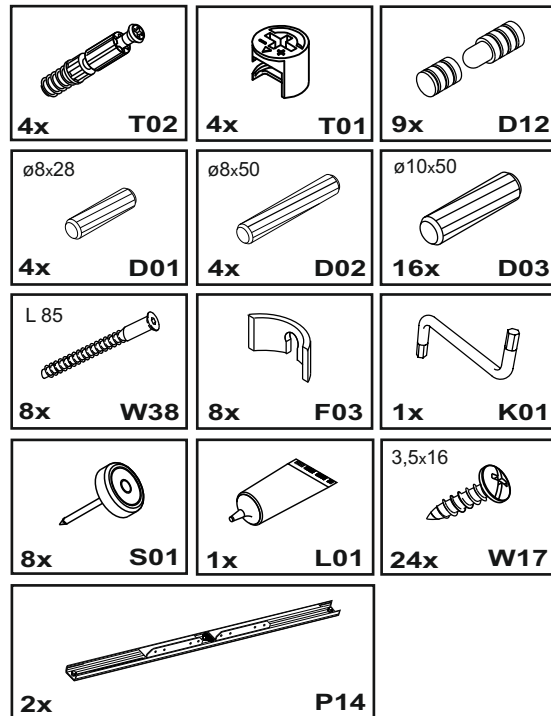

Nr	Ausmaß		St	Colli	
1	900	700	22	2	2-2
2	900	350	22	2	2-2
3	1230	100	22	2	1-2
4	730	100	22	2	2-2
5	796	100	22	2	1-2
6	730	80	80	4	1-2

0 10 20 30 40 50 60 70 80 90 100

1

- L01
- GB Glue
 - DE Leim
 - FR Colle
 - IT Colla
 - NL Lijm
 - PL Klej
 - CZ Lepidlo
 - SK Glej
 - HU Enyv
 - RO Adeziv
 - TR Tutkal
 - HR Ljepilo
 - ES Pegamento
 - RU Клей

2

3 (x2)

4 (x2)

5

6

7

	3,5x16
8x S01	16x W17

8

2x2