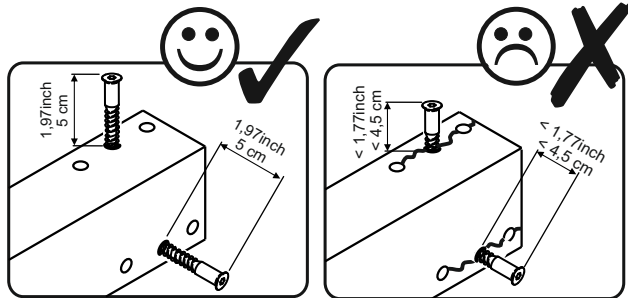

Nr	Ausmaß		St	Colli	
1	900	700	22	2	2-2
2	900	350	22	2	2-2
3	1230	100	22	2	1-2
4	730	100	22	2	2-2
5	796	100	22	2	1-2
6	730	80	80	4	1-2

0 10 20 30 40 50 60 70 80 90 100

1

- L01
- GB Glue
 - DE Leim
 - FR Colle
 - IT Colla
 - NL Lijm
 - PL Klej
 - CZ Lepidlo
 - SK Glej
 - HU Enyv
 - RO Adeziv
 - TR Tutkal
 - HR Ljepilo
 - ES Pegamento
 - RU Клей

2

3 (x2)

4 (x2)

5

6

7

	3,5x16
8x S01	16x W17

8