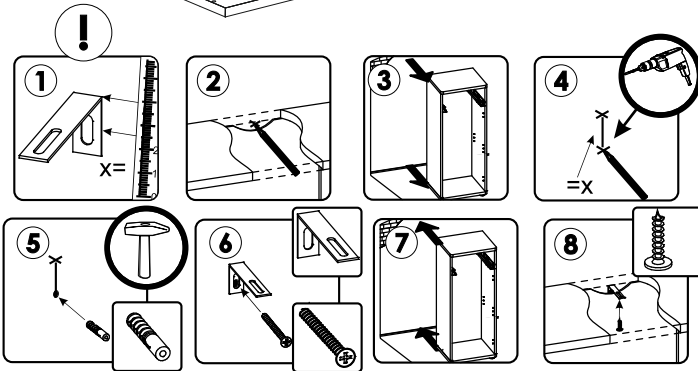

wyprodukowano dla / made for / produziert für
BEGA GRUPPE
 producent: **MEBLE OKMED** POLAND

1/1			
	1a	16x85x395	X4
	2a	12x100x350	X4
	3a	12x100x350	X4
	4a	3x405x355	X4
	5a	16x172x454	X4
	6	16x401x715	X1
	7	16x401x715	X1
	8	22x460x420	X1
	9	22x460x420	X1
	10	3x444x731	X1

KK1 X1	K1 X12	ZM1B X12	ZM1A X4	MZM1A X8	
KD1 X24	KSK1 X1	W1 X16	S1 X10	SS2 X4	W7 X8
W12 X8	U53 X4	SR4 X8	PKU2 X8	ME1 X16	

01
X4

	12x12		8x35		
MZM1A	2	KD1	4	ZM1B	2

02
X4

	7x50		3x16				
K1	2	W1	4	KK1	1	S1	1
			4x30				
U53	1	WU	2				