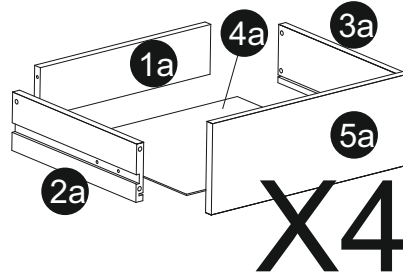

wyprodukowano dla / made for / produziert für
BEGA GRUPPE
 producent: **MEBLE OKMED** POLAND

1/1			
	1a	16x85x395	X4
	2a	12x100x350	X4
	3a	12x100x350	X4
	4a	3x405x355	X4
	5a	16x172x454	X4
	6	16x401x715	X1
	7	16x401x715	X1
	8	22x460x420	X1
	9	22x460x420	X1
	10	3x444x731	X1

KK1 X1	K1 X12	ZM1B X12	ZM1A X4	MZM1A X8	
KD1 X24	KSK1 X1	W1 X16	S1 X10	SS2 X4	W7 X8
W12 X8	U53 X4	SR4 X8	PKU2 X8	ME1 X16	

01
X4

	12x12		8x35		
MZM1A	2	KD1	4	ZM1B	2

02
X4

	7x50		3x16				
K1	2	W1	4	KK1	1	S1	1
			4x30				
U53	1	WU	2				