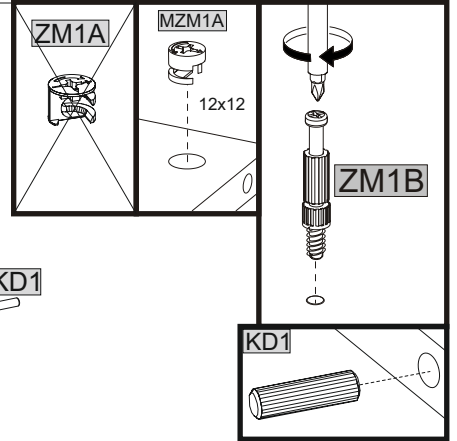

wyprodukowano dla / made for / produziert für
BEGA GRUPPE
 producent: **MEBLE OKMED** POLAND

1/1			
	1a	16x85x395	X4
	2a	12x100x350	X4
	3a	12x100x350	X4
	4a	3x405x355	X4
	5a	16x172x454	X4
	6	16x401x715	X1
	7	16x401x715	X1
	8	22x460x420	X1
	9	22x460x420	X1
	10	3x444x731	X1

KK1 X1	K1 X12	ZM1B X12	ZM1A X4	MZM1A X8	
KD1 X24	KSK1 X1	W1 X16	S1 X10	SS2 X4	W7 X8
W12 X8	U53 X4	SR4 X8	PKU2 X8	ME1 X16	

01
X4

	12x12		8x35		
MZM1A	2	KD1	4	ZM1B	2

02
X4

	7x50		3x16				
K1	2	W1	4	KK1	1	S1	1
			4x30				
U53	1	WU	2				