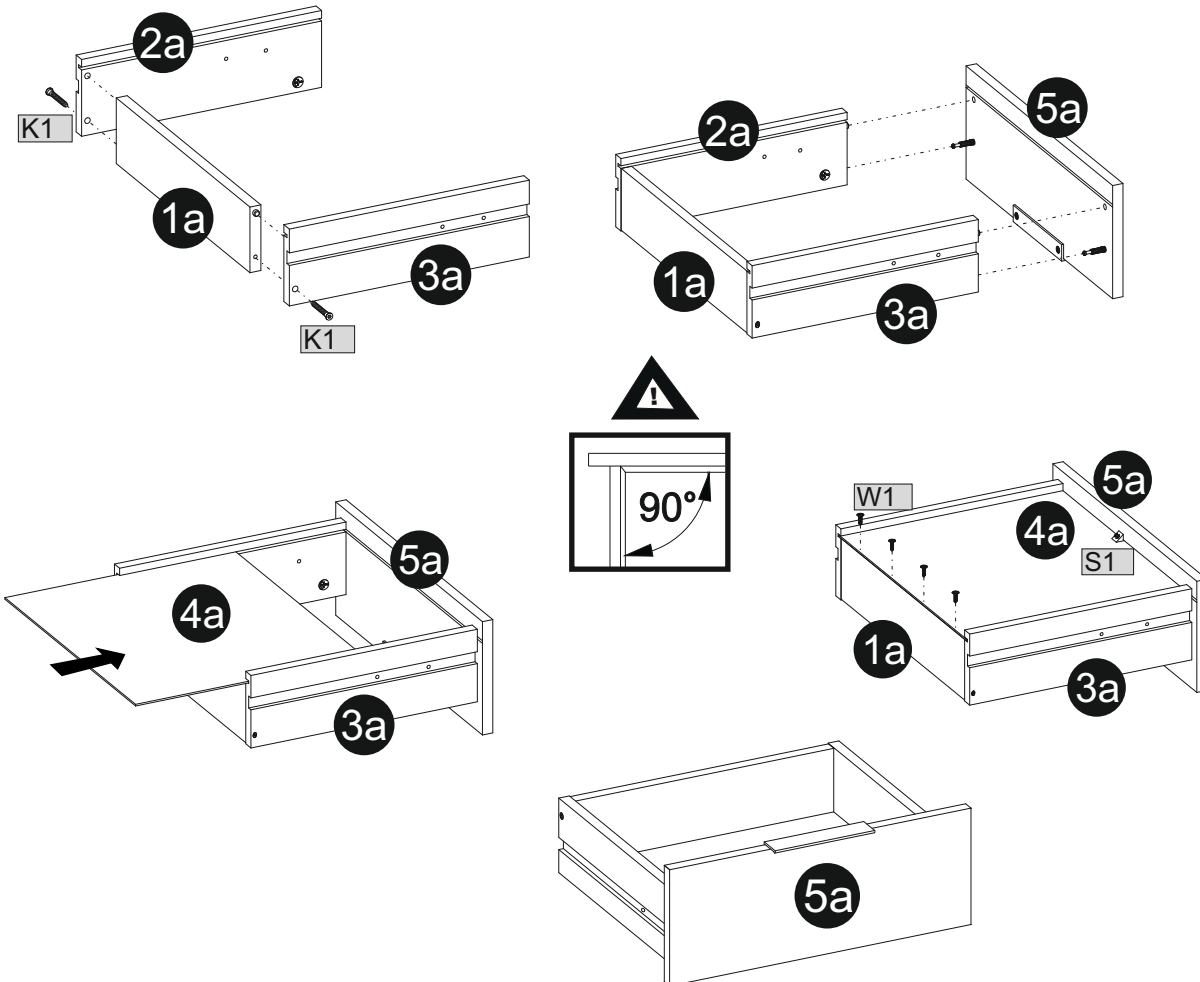

wyprodukowano dla / made for / produziert für
BEGA GRUPPE
 producent: **MEBLE OKMED** POLAND

1/1			
	1a	16x85x395	X4
	2a	12x100x350	X4
	3a	12x100x350	X4
	4a	3x405x355	X4
	5a	16x172x454	X4
	6	16x401x715	X1
	7	16x401x715	X1
	8	22x460x420	X1
	9	22x460x420	X1
	10	3x444x731	X1

KK1 X1	K1 X12	ZM1B X12	ZM1A X4	MZM1A X8	
KD1 X24	KSK1 X1	W1 X16	S1 X10	SS2 X4	W7 X8
W12 X8	U53 X4	SR4 X8	PKU2 X8	ME1 X16	

01
X4

	12x12		8x35		
MZM1A	2	KD1	4	ZM1B	2

02
X4

	7x50		3x16				
K1	2	W1	4	KK1	1	S1	1
			4x30				
U53	1	WU	2				