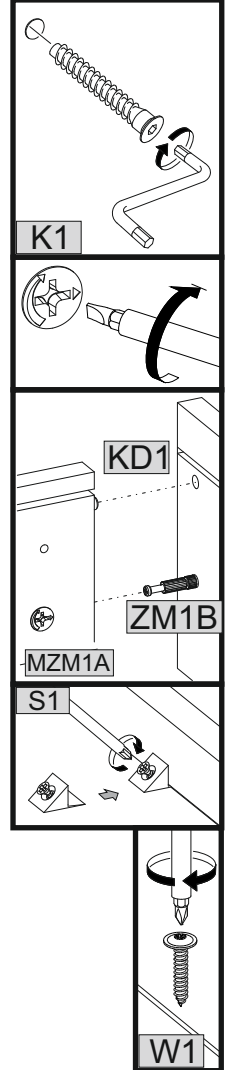

wyprodukowano dla / made for / produziert für
BEGA GRUPPE
 producent: **MEBLE OKMED** POLAND

1/1			
	1a	16x85x395	X4
	2a	12x100x350	X4
	3a	12x100x350	X4
	4a	3x405x355	X4
	5a	16x172x454	X4
	6	16x401x715	X1
	7	16x401x715	X1
	8	22x460x420	X1
	9	22x460x420	X1
	10	3x444x731	X1

KK1 X1	K1 X12	ZM1B X12	ZM1A X4	MZM1A X8	
KD1 X24	KSK1 X1	W1 X16	S1 X10	SS2 X4	W7 X8
W12 X8	U53 X4	SR4 X8	PKU2 X8	ME1 X16	

01
X4

	12x12		8x35		
MZM1A	2	KD1	4	ZM1B	2

02
X4

	7x50		3x16				
K1	2	W1	4	KK1	1	S1	1
			4x30				
U53	1	WU	2				

02

03