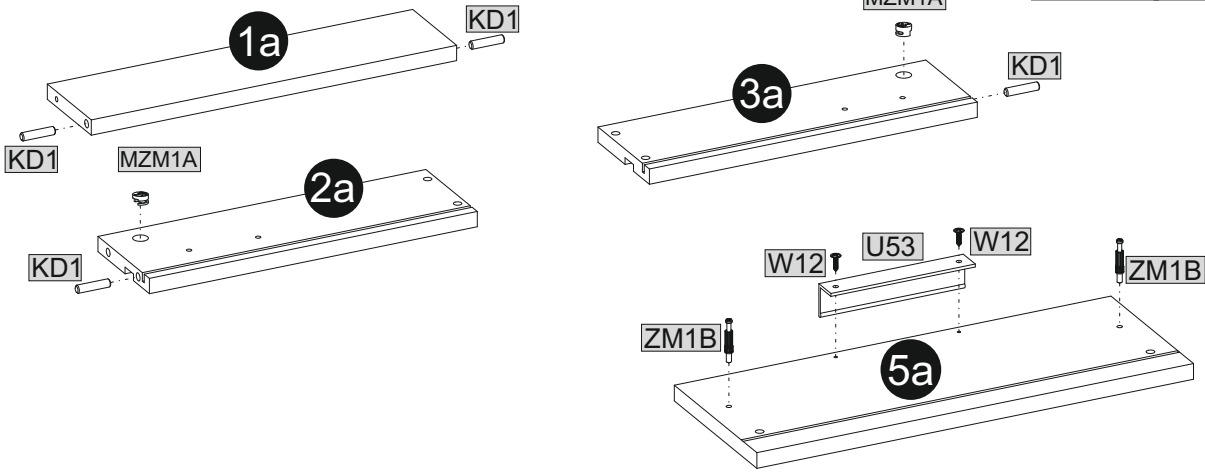

wyprodukowano dla / made for / produziert für
BEGA GRUPPE
 producent: **MEBLE OKMED** POLAND

1/1			
	1a	16x85x395	X4
	2a	12x100x350	X4
	3a	12x100x350	X4
	4a	3x405x355	X4
	5a	16x172x454	X4
	6	16x401x715	X1
	7	16x401x715	X1
	8	22x460x420	X1
	9	22x460x420	X1
	10	3x444x731	X1

KK1 X1	K1 X12	ZM1B X12	ZM1A X4	MZM1A X8	
KD1 X24	KSK1 X1	W1 X16	S1 X10	SS2 X4	W7 X8
W12 X8	U53 X4	SR4 X8	PKU2 X8	ME1 X16	

01
X4

	12x12		8x35		
MZM1A	2	KD1	4	ZM1B	2

02
X4

	7x50		3x16				
K1	2	W1	4	KK1	1	S1	1
			4x30				
U53	1	WU	2				