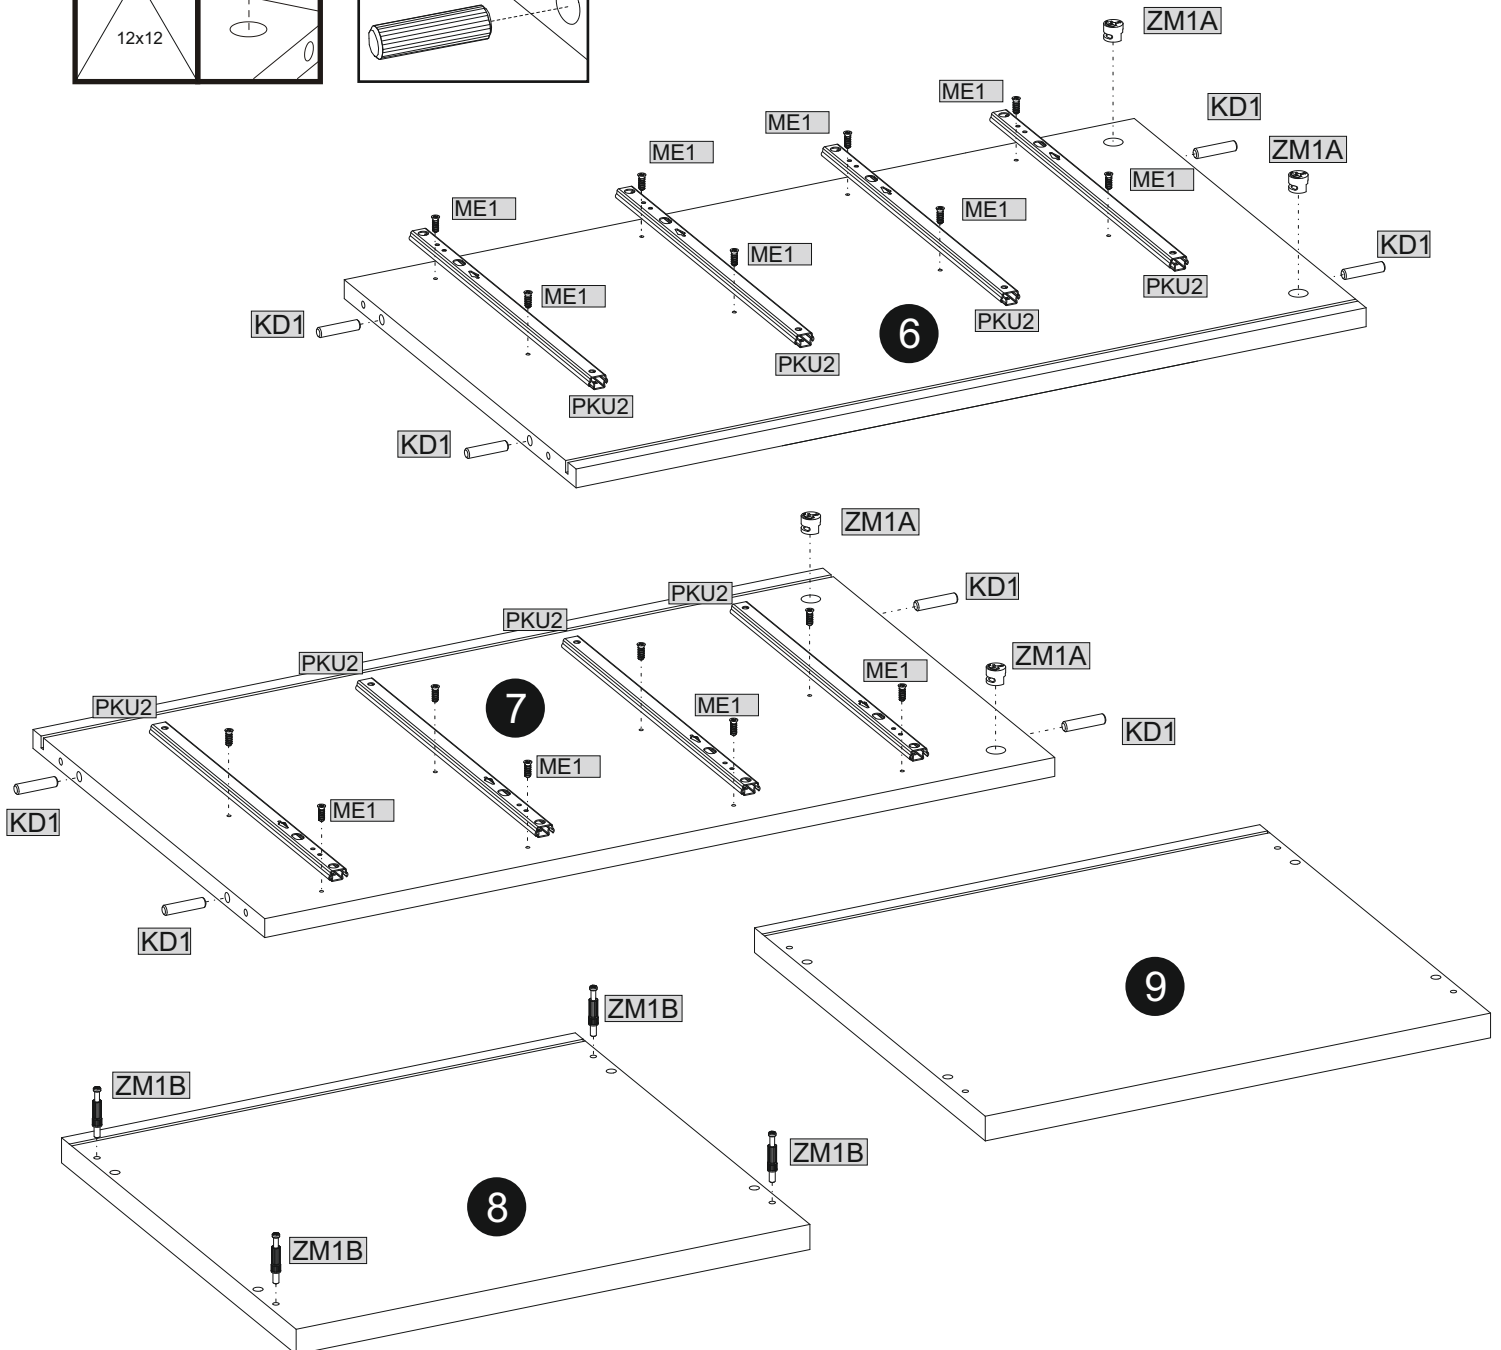

wyprodukowano dla / made for / produziert für
BEGA GRUPPE
 producent: **MEBLE OKMED** POLAND

1/1			
	1a	16x85x395	X4
	2a	12x100x350	X4
	3a	12x100x350	X4
	4a	3x405x355	X4
	5a	16x172x454	X4
	6	16x401x715	X1
	7	16x401x715	X1
	8	22x460x420	X1
	9	22x460x420	X1
	10	3x444x731	X1

KK1 X1	K1 X12	ZM1B X12	ZM1A X4	MZM1A X8	
KD1 X24	KSK1 X1	W1 X16	S1 X10	SS2 X4	W7 X8
W12 X8	U53 X4	SR4 X8	PKU2 X8	ME1 X16	

01
X4

	12x12		8x35		
MZM1A	2	KD1	4	ZM1B	2

02
X4

	7x50		3x16				
K1	2	W1	4	KK1	1	S1	1
			4x30				
U53	1	WU	2				

02

03