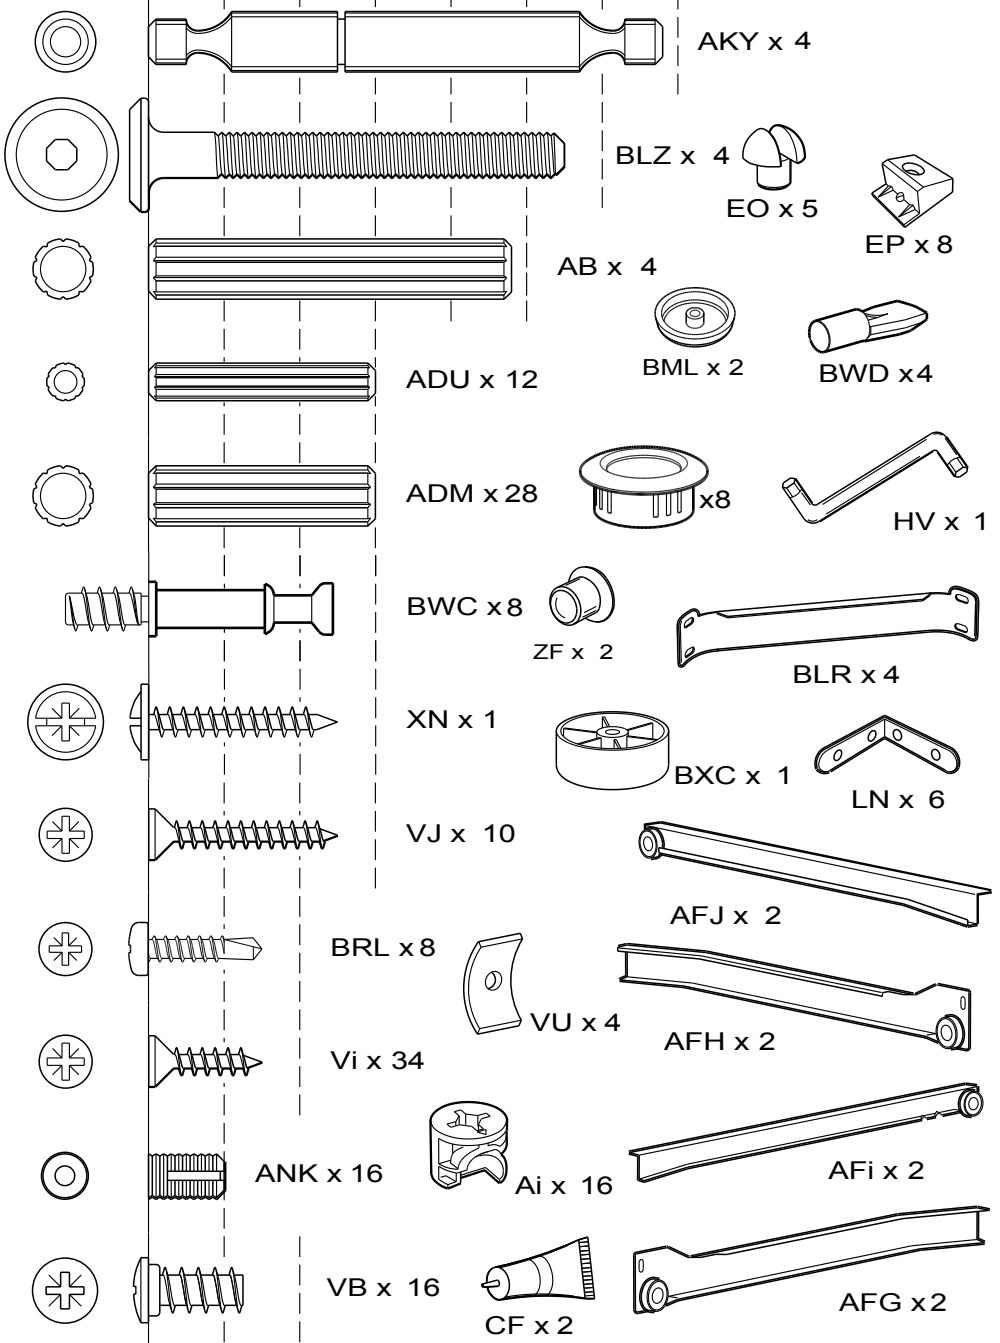

		mm			inch		
7	x 1	434	390	16	17 1/16	15 3/8	5/8
8	x 2	954	800	16	37 9/16	31 1/2	5/8
5	x 2	978	186	16	38 1/2	7 5/16	5/8
6	x 4	983	86	16	38 11/16	3 3/8	5/8
13	x 1	1001	86	16	39 7/16	3 3/8	5/8
11	x 2	1001	86	16	39 7/16	3 3/8	5/8
12	x 1	1001	330	16	39 7/16	13	5/8
9	x 1	1001	380	16	39 7/16	14 15/16	5/8
1	x 2	2000	155	22	78 3/4	6 1/8	7/8
3	x 4	335	139	13	13 3/16	5 1/2	1/2
2	x 2	932	139	13	36 11/16	5 1/2	1/2
4	x 2	943	334	3	37 1/8	13 1/8	1/8
10	x 1	1001	382	3	39 7/16	15 1/16	1/8

x2

224mm  
8 13/16"

7

7

5

6

7

8

9

10

11

12

13

14

15

16