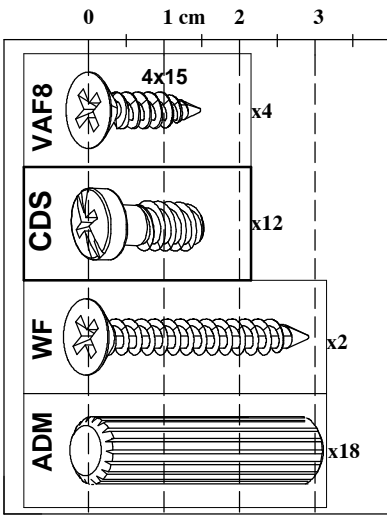

contact@parisot.com

Rep	Qté	mm			inch		
01	1	1382	560	16	54 13/32	22 3/64	5/8
02	1	568	519,5	16	22 23/64	20 29/64	5/8
03	1	568	499,5	16	22 23/64	19 43/64	5/8
04	1	568	128	16	22 23/64	5 3/64	5/8
05	1	1248	580	2,5	49 9/64	22 53/64	3/32
06	1	1382	560	16	54 13/32	22 3/64	5/8
07	1	601	600	22	23 21/32	23 5/8	55/64
08	1	1246	597	16	49 1/16	23 1/2	5/8
09	2	567	472,5	16	22 21/64	18 39/64	5/8