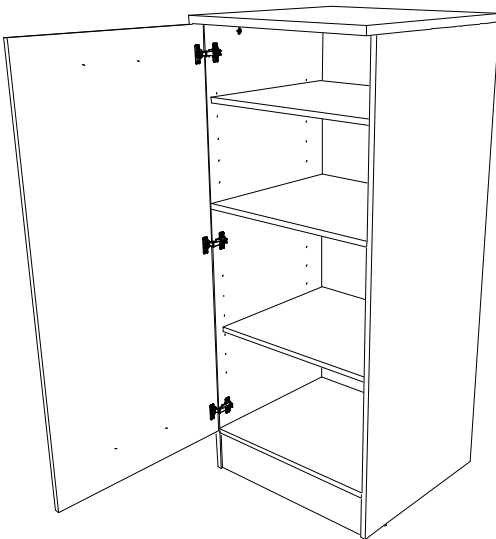

EKIPA

0094NOTIC5802

ARMOIRE DE CUISINE 60 H140

141.2cm
55 19/32"

60.1cm
23 21/32"

60cm
23 5/8"

FR Remerciements :

Nous vous remercions d'avoir choisi un meuble créé et fabriqué par Ekipa et espérons qu'il vous donnera entière satisfaction.