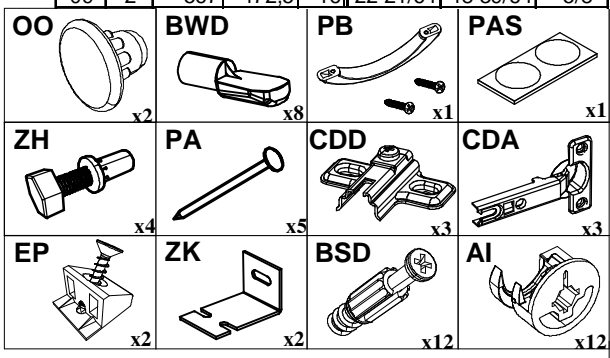

1

2

5

6

9

FR Pour votre sécurité : Fixation du meuble au mur
Attention, la fixation doit être réalisée par une personne compétente car cela nécessite des chevilles adaptées à la nature de votre mur.

EN For your safety: the unit should be secured to the wall.
NB this should be carried out by a competent person as you must use the right rawlplug for your type of wall.