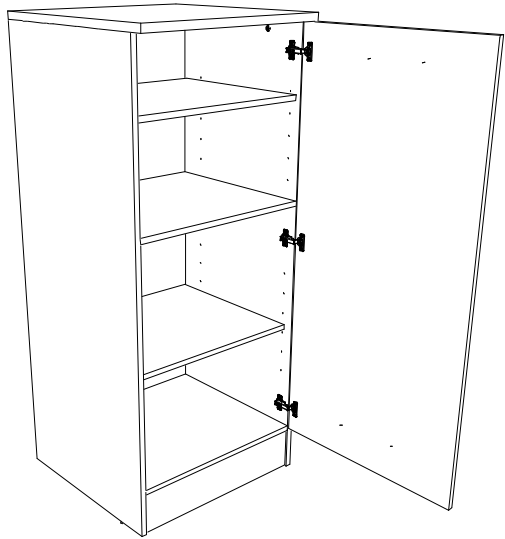

EKIPA

0094NOTIC5802

ARMOIRE DE CUISINE 60 H140

141.2cm
55 19/32"

60.1cm
23 21/32"

60cm
23 5/8"

FR Remerciements :

Nous vous remercions d'avoir choisi un meuble créé et fabriqué par Ekipa et espérons qu'il vous donnera entière satisfaction.