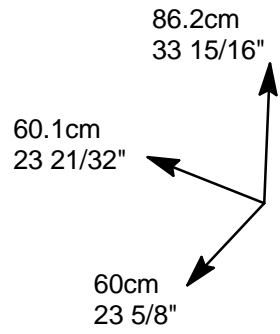

ELEMENT BAS DE CUISINE 60