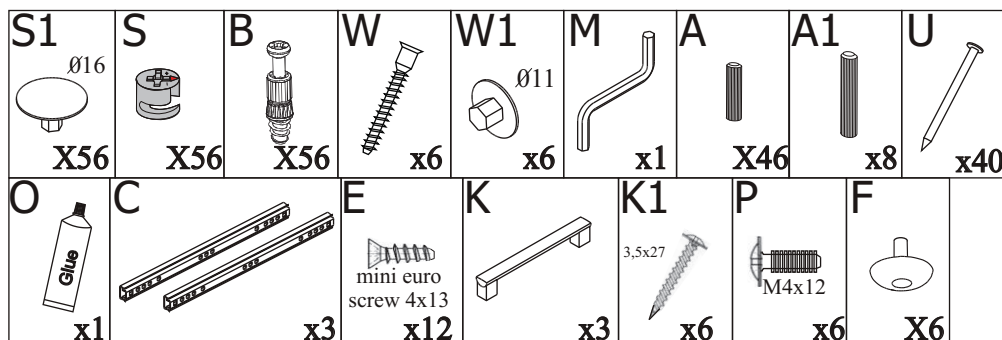

MONTAGEANLEITUNG / SERVICEKARTE

MONTAGEANLEITUNG SOLLTE NICHT ALS TECHNISCHE DOKUMENTATION BETRACHTET WERDEN. AUFBAUANDEUNGEN VOM PRODUZENTEN VORBEHALTEN

SEHR GEEHTER KUNDE, SOLLTE EIN TEIL FAHLEN ODER BESCHADIGT SEIN, KREUZEN SIE BITTE DIESES DEUTLICH AUF DER SERVICEKARD AN UND SCHICKEN SIE UNS DIE SERVICEKARD ZURUCK.

DEN KLEBER BENUTZEN SIE NUR ZUM VERLEIMEN DER SCHUBLADEN.

UM DIE EVENTUELLEN REKLAS RICHTING ZU ERLEDIGEN, BITTEN WIR UM EINE KOPIE DES AUFKLEBERS VON DER WARE, ODER UM ANGABE DER PRODUKTIONSWOCHEN.

TEILNUMMER	TEILMAß	MENGE	COUJ
①	464x430x16	1	1/1
②	167x430x16	1	1/1
③	464x430x16	1	1/1
④	404x430x16	1	1/1
⑤	167x430x16	1	1/1
⑥	464x430x16	1	1/1
⑦	486x430x16	1	1/1
⑧	936x430x16	1	1/1
⑨	486x430x16	1	1/1
⑩	434x430x16	1	1/1
⑪	486x430x16	1	1/1
⑫	1470x433x16	1	1/1
⑬	1471x60x16	1	1/1
⑭	1471x60x16	1	1/1
⑮	60x359x16	1	1/1
⑯	60x359x16	1	1/1
⑰	177x445x16	3	1/1
⑱	110x350x16	3	1/1
⑲	110x350x16	3	1/1
⑳	94x395x16	3	1/1
㉑	410x355x3	3	1/1
㉒	1460x425x3	1	1/1

TEILENUMMER	TEILMAßE	MENGE	COUJ
①	464x430x16	1	1/1
②	167x430x16	1	1/1
③	464x430x16	1	1/1
④	404x430x16	1	1/1
⑤	167x430x16	1	1/1
⑥	464x430x16	1	1/1
⑦	486x430x16	1	1/1

TEILENUMMER	TEILMAßE	MENGE	COUJ
⑧	936x430x16	1	1/1
⑨	486x430x16	1	1/1
⑩	434x430x16	1	1/1
⑪	486x430x16	1	1/1
⑫	1470x433x16	1	1/1
⑬	1471x60x16	1	1/1
⑭	1471x60x16	1	1/1

TEILENUMMER	TEILMAßE	MENGE	COUJ
⑮	60x359x16	1	1/1
⑯	60x359x16	1	1/1
⑰	177x445x16	3	1/1
⑱	110x350x16	3	1/1
⑲	110x350x16	3	1/1
⑳	94x395x16	3	1/1
㉑	410x355x3	3	1/1
㉒	1460x425x3	1	1/1