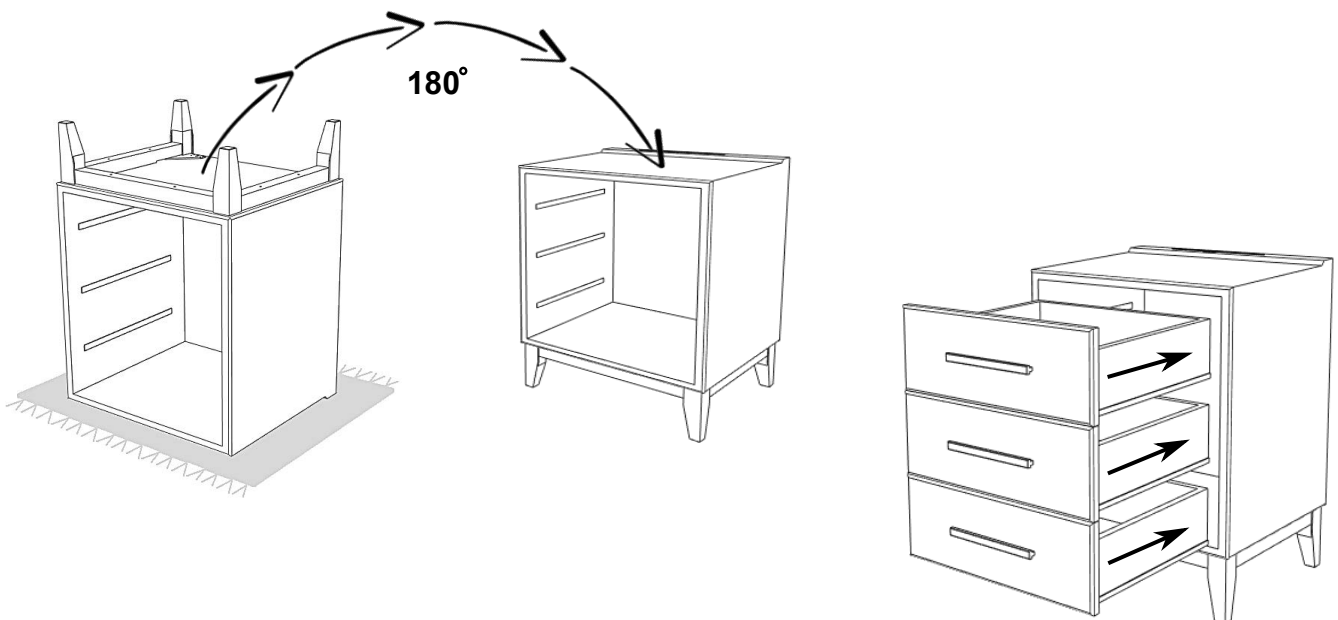

14

819362 NEON_5x13-NW

LED repair

SWITCH repair

USB repair

PL- Ten produkt zawiera źródła światła o klasie efektywności energetycznej „G”

DE- Diese Produkte enthalten Lichtquellen der Energieeffizienzklasse „G”