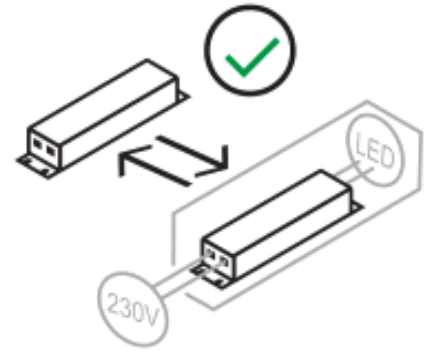

14

819362 NEON_5x13-NW

LED repair

SWITCH repair

USB repair

PL- Ten produkt zawiera źródła światła o klasie efektywności energetycznej „G”

DE- Diese Produkte enthalten Lichtquellen der Energieeffizienzklasse „G”