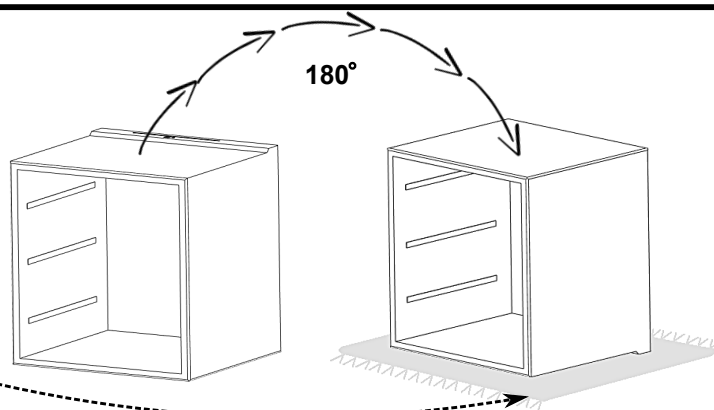

MERKUR NAKO

HDPE LDPE

26112021

1

2

3

4