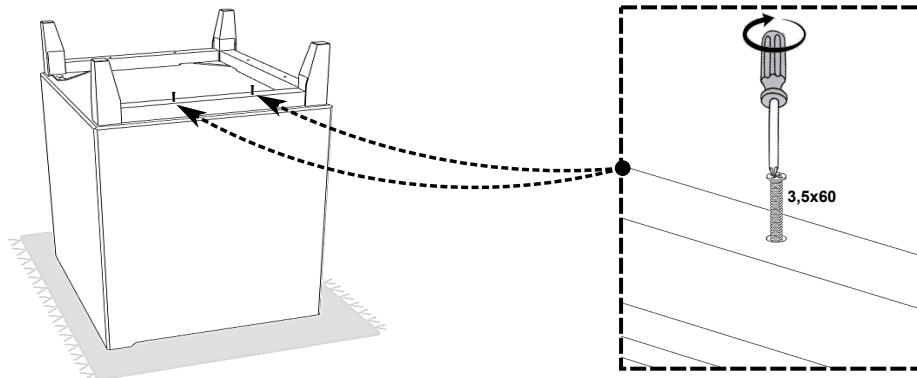

14

819362 NEON_5x13-NW

LED repair

SWITCH repair

USB repair

PL- Ten produkt zawiera źródła światła o klasie efektywności energetycznej „G”

DE- Diese Produkte enthalten Lichtquellen der Energieeffizienzklasse „G”