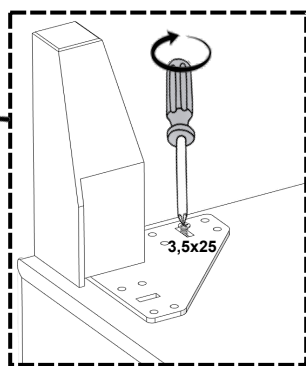

MERKUR NAKO

HDPE LDPE

26112021

1

2

3

4