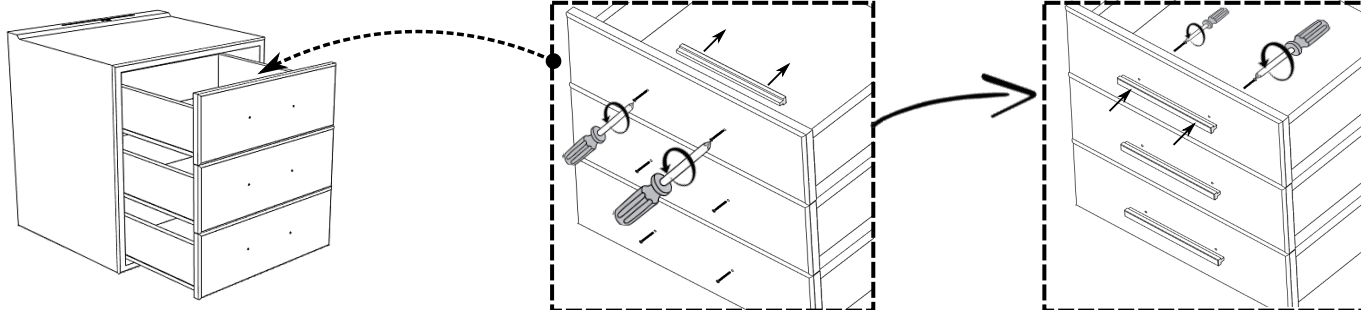

MERKUR NAKO

HDPE LDPE

26112021

1

2

3

4