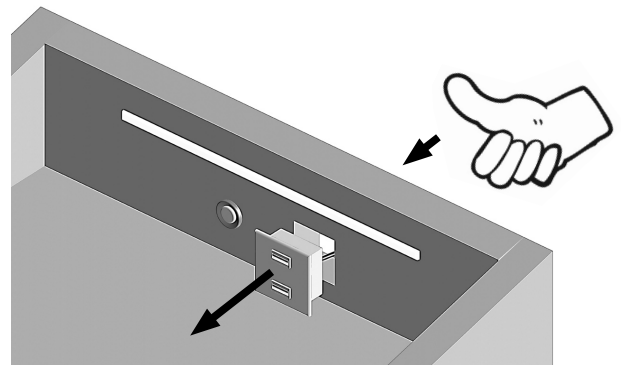

14

819362 NEON_5x13-NW

LED repair

SWITCH repair

USB repair

PL- Ten produkt zawiera źródła światła o klasie efektywności energetycznej „G”

DE- Diese Produkte enthalten Lichtquellen der Energieeffizienzklasse „G”