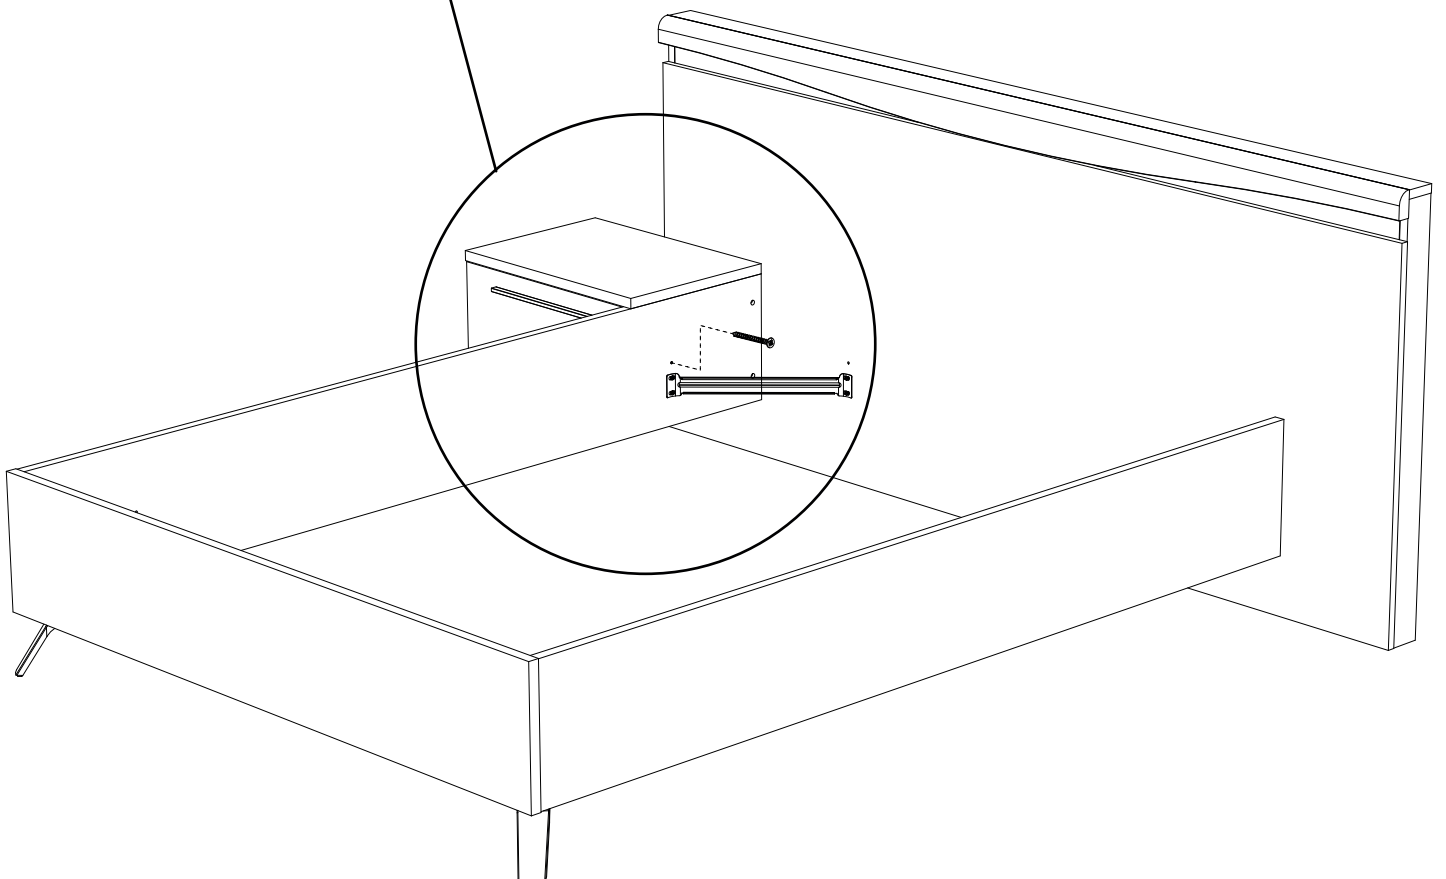

YES

NO

15

LICE :

Chevet suspendu 1t composé de panneaux de particules revêtus papier blanc (laqués blanc brillant pour la face tiroir et le dessus).

Poignée chrome brillant et tiroir sur coulisses à billes avec frein.

L.51 cm - H.25 cm - P.37 cm.

A monter soi-même.

FRANCAIS

Recommandations de démontage :

En cas de déménagement, il convient de procéder au démontage de votre meuble, en ôtant toute la visserie.

ENGLISH

Disassembly advices: