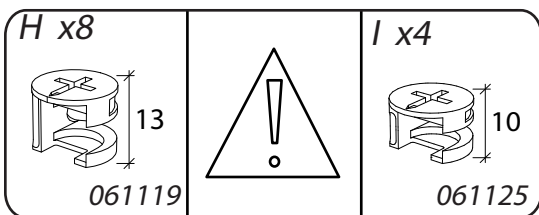

HR U SLUČAJU REKLAMACIJE, VRATITE SE NA PRODAJNO MJESTO S OVIM UPUTAMA ZA MONTAŽU

	+40°C +104°F	
	HYGROMETRIE HYGROMETRY 40%-65%	
	+15°C +59°F	

1 an
1 year

OK

DESIGNATION		N°		
Dessous	45,4 x 35,1 x 1,6	1		1
Côté gauche	35,2 x 22,8 x 1,8	2		1
Côté droit	35,2 x 22,8 x 1,8	7		1
Dessus	51,3 x 37,1 x 2,2	8		1
Face tiroir	48,7 x 22,5 x 1,6	12		1
Tiroir	44,6 x 33 x 1,25	14		1
Fond de tiroir	43,3 x 32,8 x 0,25	15		1