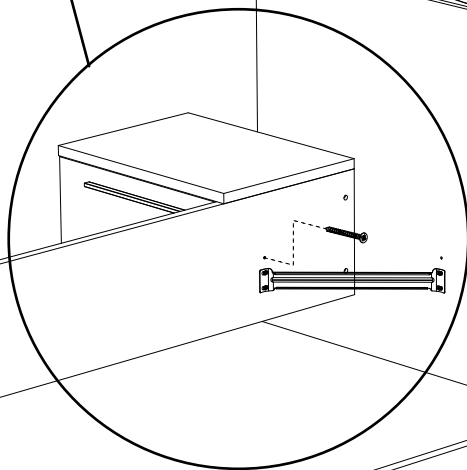

YES

NO

15

LICE :

Chevet suspendu 1t composé de panneaux de particules revêtus papier blanc (laqués blanc brillant pour la face tiroir et le dessus).

Poignée chrome brillant et tiroir sur coulisses à billes avec frein.

L.51 cm - H.25 cm - P.37 cm.

A monter soi-même.

FRANCAIS

Recommandations de démontage :

En cas de déménagement, il convient de procéder au démontage de votre meuble, en ôtant toute la visserie.

ENGLISH

Disassembly advices: