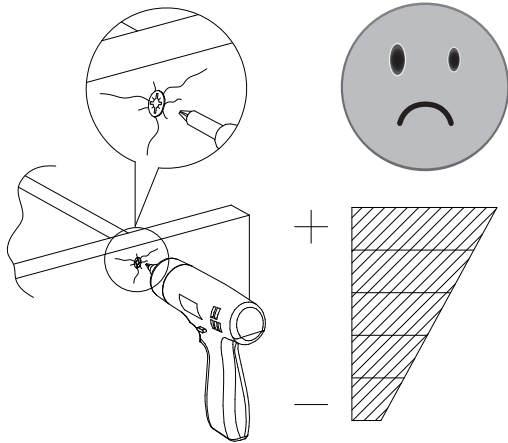

HR U SLUČAJU REKLAMACIJE, VRATITE SE NA PRODAJNO MJESTO S OVIM UPUTAMA ZA MONTAŽU

	+40°C +104°F	
	HYGROMETRIE HYGROMETRY 40%-65%	
	+15°C +59°F	

1 an
1 year

OK

DESIGNATION		N°		
Dessous	45,4 x 35,1 x 1,6	1		1
Côté gauche	35,2 x 22,8 x 1,8	2		1
Côté droit	35,2 x 22,8 x 1,8	7		1
Dessus	51,3 x 37,1 x 2,2	8		1
Face tiroir	48,7 x 22,5 x 1,6	12		1
Tiroir	44,6 x 33 x 1,25	14		1
Fond de tiroir	43,3 x 32,8 x 0,25	15		1