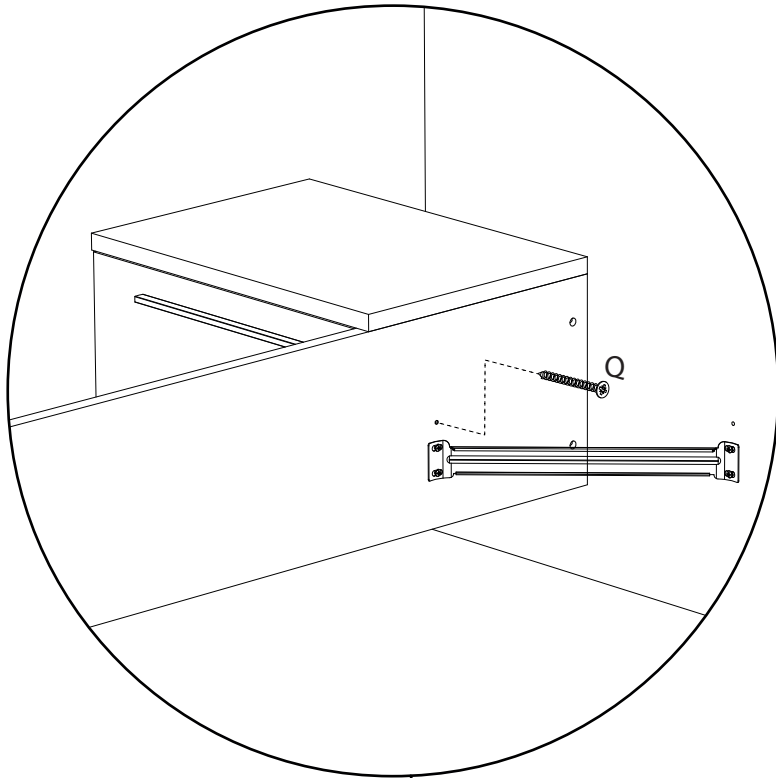

YES

NO

15

LICE :

Chevet suspendu 1t composé de panneaux de particules revêtus papier blanc (laqués blanc brillant pour la face tiroir et le dessus).

Poignée chrome brillant et tiroir sur coulisses à billes avec frein.

L.51 cm - H.25 cm - P.37 cm.

A monter soi-même.

FRANCAIS

Recommandations de démontage :

En cas de déménagement, il convient de procéder au démontage de votre meuble, en ôtant toute la visserie.

ENGLISH

Disassembly advices: