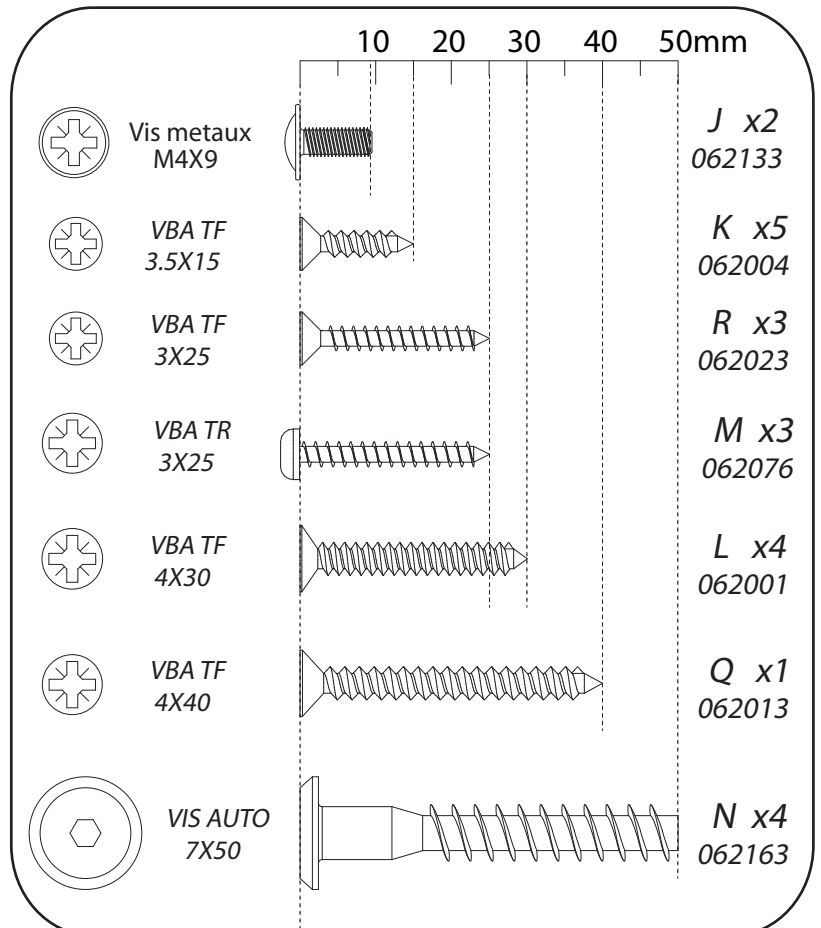

HR U SLUČAJU REKLAMACIJE, VRATITE SE NA PRODAJNO MJESTO S OVIM UPUTAMA ZA MONTAŽU

	+40°C +104°F	
	HYGROMETRIE HYGROMETRY 40%-65%	
	+15°C +59°F	

1 an
1 year

OK

DESIGNATION		N°		
Dessous	45,4 x 35,1 x 1,6	1		1
Côté gauche	35,2 x 22,8 x 1,8	2		1
Côté droit	35,2 x 22,8 x 1,8	7		1
Dessus	51,3 x 37,1 x 2,2	8		1
Face tiroir	48,7 x 22,5 x 1,6	12		1
Tiroir	44,6 x 33 x 1,25	14		1
Fond de tiroir	43,3 x 32,8 x 0,25	15		1

02

08

07

01

A1

A3

A2

15