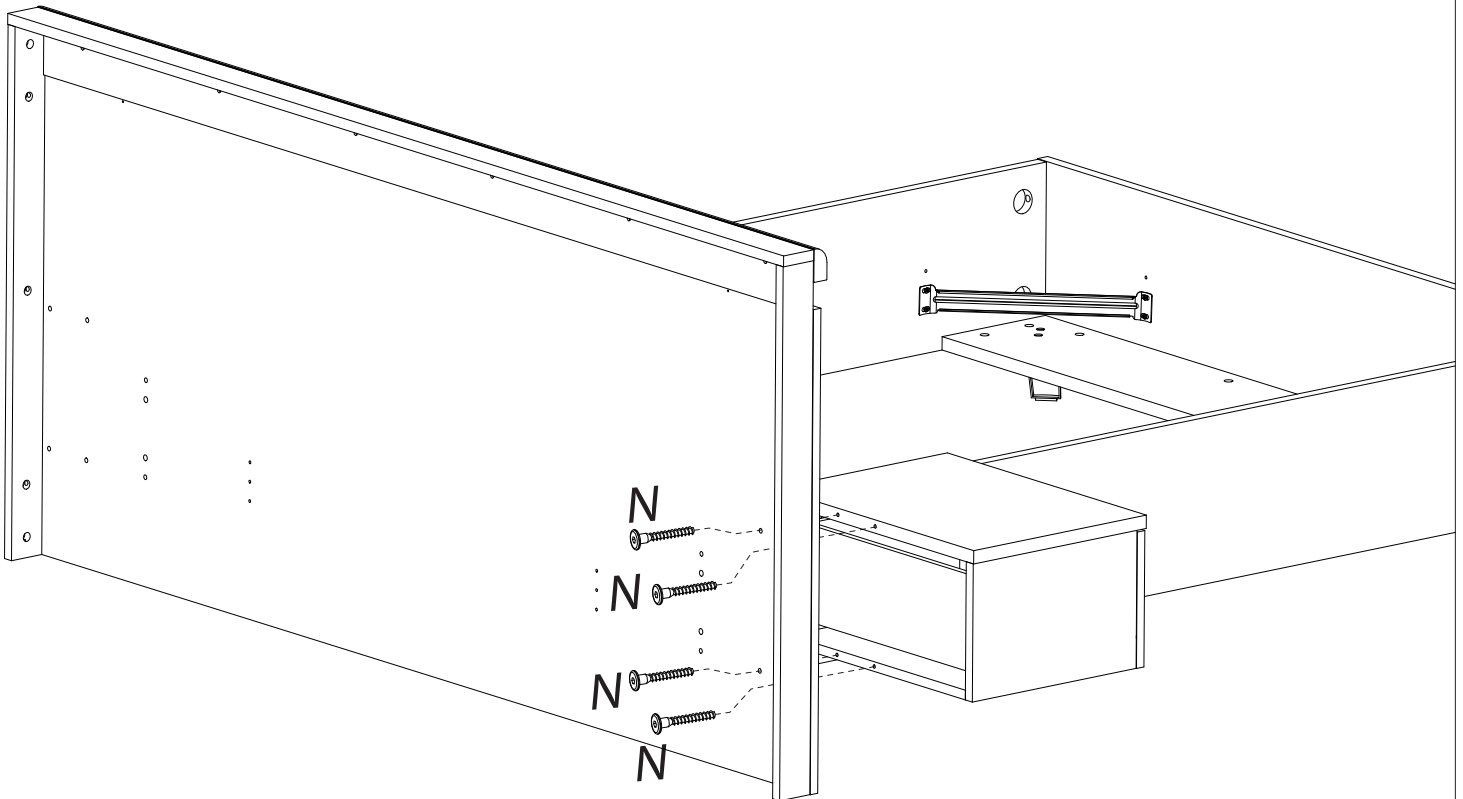

YES

NO

15

LICE :

Chevet suspendu 1t composé de panneaux de particules revêtus papier blanc (laqués blanc brillant pour la face tiroir et le dessus).

Poignée chrome brillant et tiroir sur coulisses à billes avec frein.