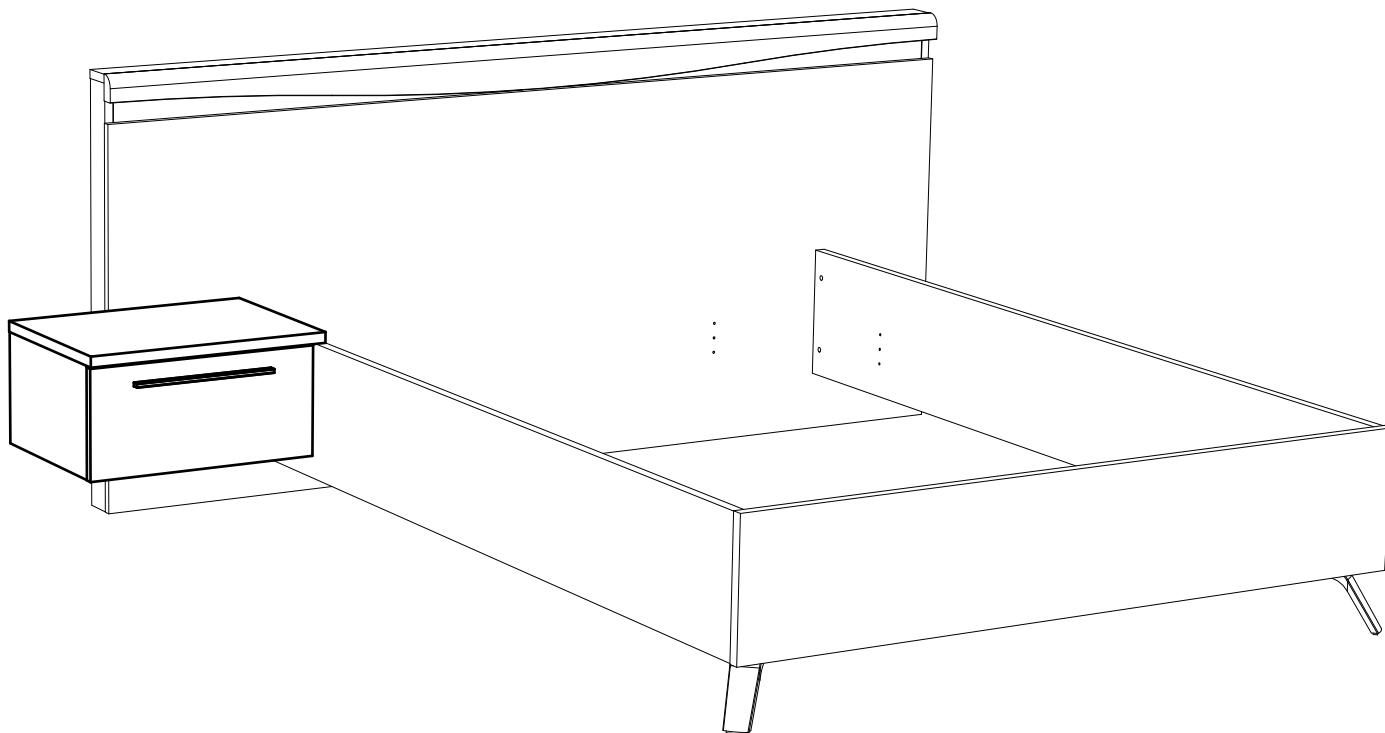

LICE :

Chevet suspendu 1t composé de panneaux de particules revêtus papier blanc (laqués blanc brillant pour la face tiroir et le dessus).

Poignée chrome brillant et tiroir sur coulisses à billes avec frein.

L.51 cm - H.25 cm - P.37 cm.

A monter soi-même.

FRANCAIS

Recommandations de démontage :

En cas de déménagement, il convient de procéder au démontage de votre meuble, en ôtant toute la visserie.

ENGLISH

Disassembly advices:

In case of moving, it is needed to dismantle the furniture removing the fittings.

DEUTSCH

Empfehlungen für die Demontage:

Bei Transport bitte alle Beschläge demontieren.

"Les meubles contenant des panneaux à base de bois (panneaux de particules, panneaux de fibres, contreplaqué...) peuvent émettre des substances polluantes dans l'air intérieur. Il est ainsi recommandé, après l'installation du meuble dans son logement, d'aérer fréquemment la pièce concernée pendant au moins quatre semaines afin de réduire son exposition aux polluants émis par le meuble."