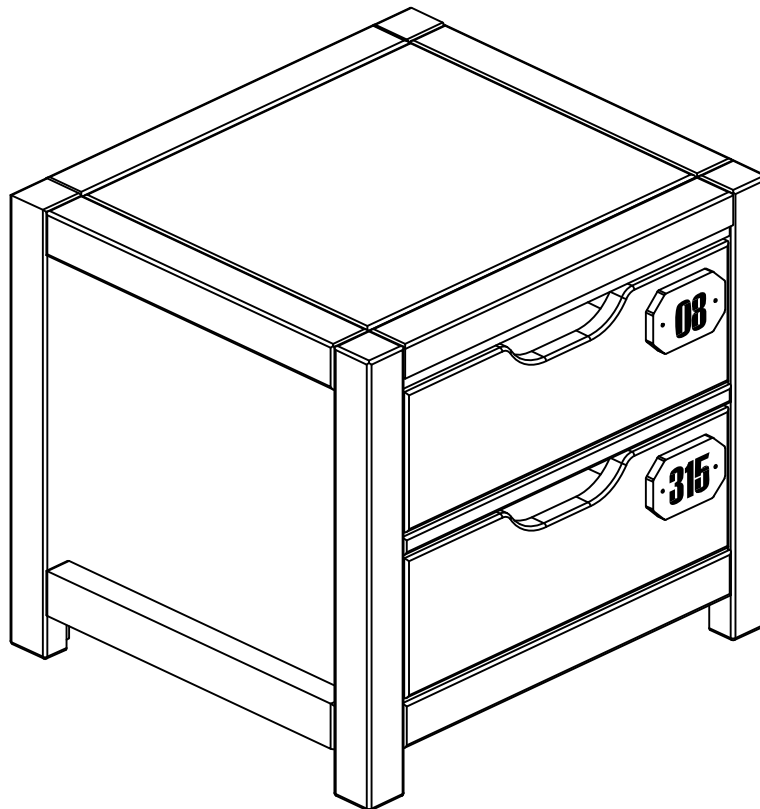

ALEX UNDERBED

AXRB9019

MONTAGE AANWIJZING
NOTICE DE MONTAGE
MONTAGE ANLEITUNG
ASSEMBLY INSTRUCTIONS

A × 16
(M3.5 × 15)

B × 8

C × 12
(M3.5 × 35)

D × 12
(D15)

E × 12
(D15)

F × 16
(D8 × 30)

G × 2
(L=1899)

ALEX 3 DOOR WARDROBE AXKL1319

MONTAGE AANWIJZING NOTICE DE MONTAGE MONTAGE ANLEITUNG ASSEMBLY INSTRUCTIONS

BD00288-3

1

		
A*29	E*6	F*24

2