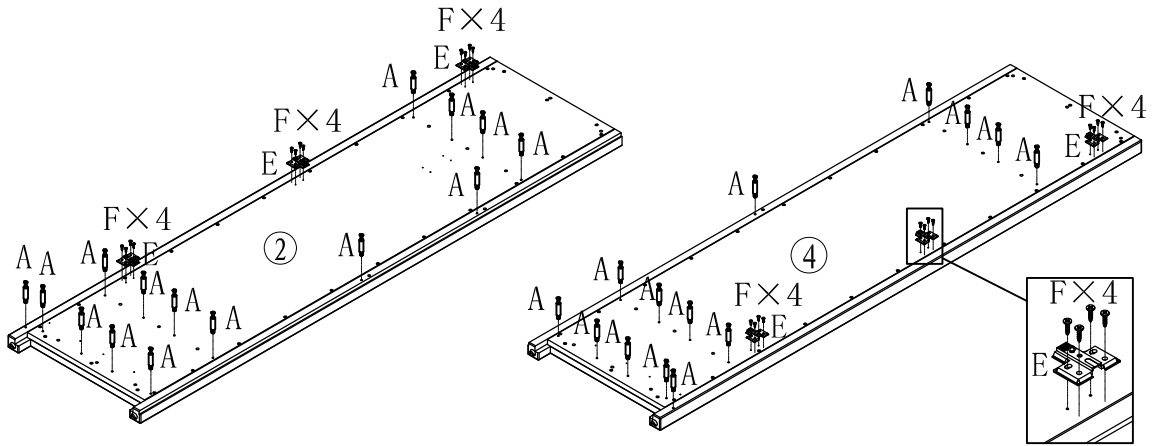

ALEX UNDERBED

AXRB9019

MONTAGE AANWIJZING
NOTICE DE MONTAGE
MONTAGE ANLEITUNG
ASSEMBLY INSTRUCTIONS

A × 16
(M3.5 × 15)

B × 8

C × 12
(M3.5 × 35)

D × 12
(D15)

E × 12
(D15)

F × 16
(D8 × 30)

G × 2
(L=1899)

ALEX 3 DOOR WARDROBE AXKL1319

MONTAGE AANWIJZING NOTICE DE MONTAGE MONTAGE ANLEITUNG ASSEMBLY INSTRUCTIONS

BD00288-3

1

		
A*29	E*6	F*24

2