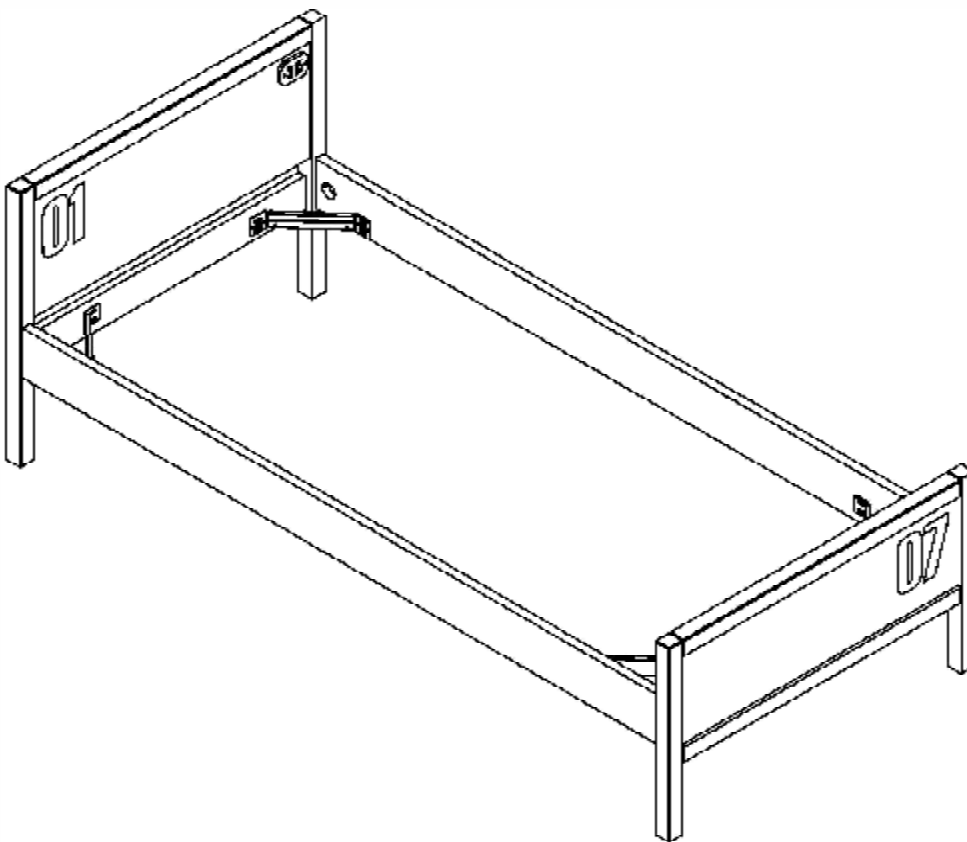

AXBE9019

MONTAGE AANWIJZING
NOTICE DE MONTAGE
MONTAGE ANLEITUNG
ASSEMBLY INSTRUCTIONS

BA00288-1

A*4

B*4

C*4

D*16

E*8
(D10*40)

F*1
(WRENCH14)

G*4

H*1

VIPACK
FURNITURE

Deken Debostraat 70a B-8791 Beveren-Leie

ALEX NIGHTSTAND AXNA2219

MONTAGE AANWIJZING
NOTICE DE MONTAGE
MONTAGE ANLEITUNG
ASSEMBLY INSTRUCTIONS

BE00288