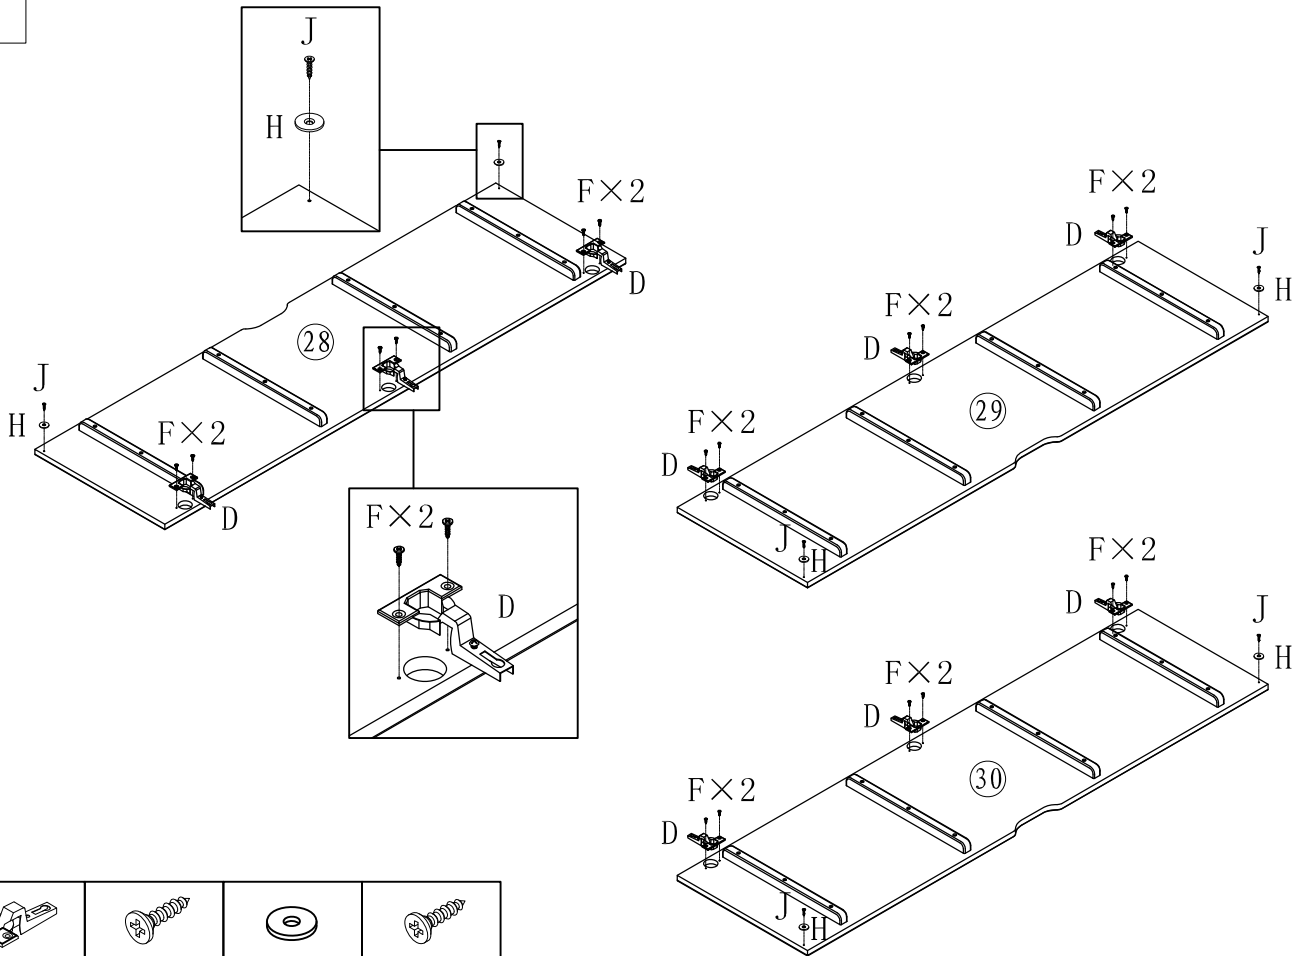

ALEX UNDERBED

AXRB9019

MONTAGE AANWIJZING
NOTICE DE MONTAGE
MONTAGE ANLEITUNG
ASSEMBLY INSTRUCTIONS

A × 16
(M3.5 × 15)

B × 8

C × 12
(M3.5 × 35)

D × 12
(D15)

E × 12
(D15)

F × 16
(D8 × 30)

G × 2
(L=1899)

ALEX 3 DOOR WARDROBE AXKL1319

MONTAGE AANWIJZING NOTICE DE MONTAGE MONTAGE ANLEITUNG ASSEMBLY INSTRUCTIONS

BD00288-3

1

		
A*29	E*6	F*24

2