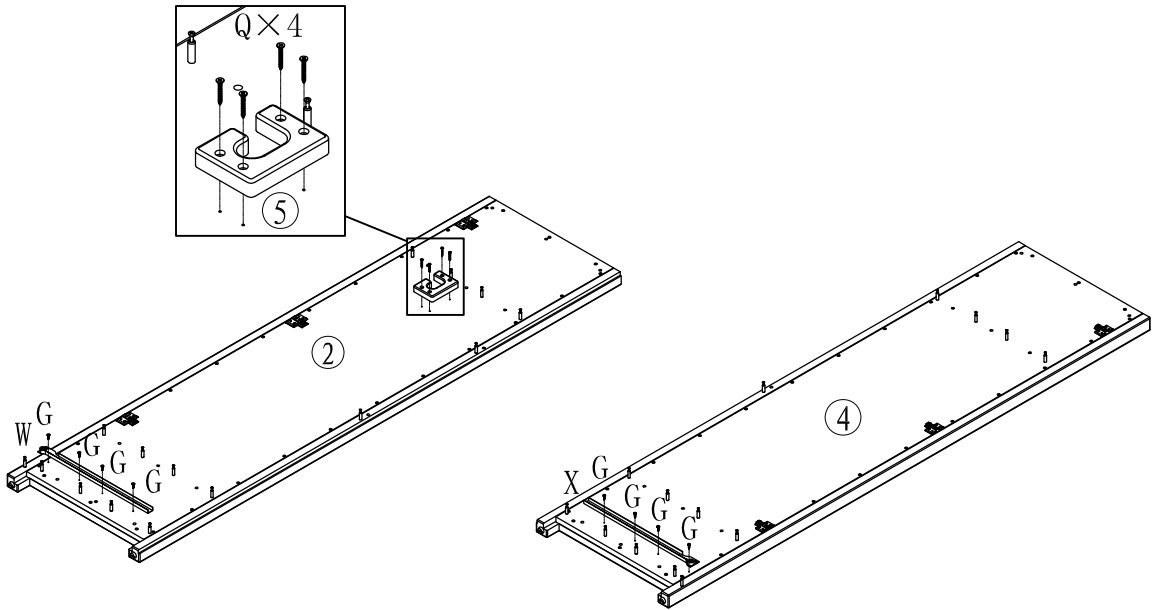

3

G*8	Q*4	W*1	X*1

4

A*1	C*6	E*3	F*12	G*8	Q*4	W*1	X*1