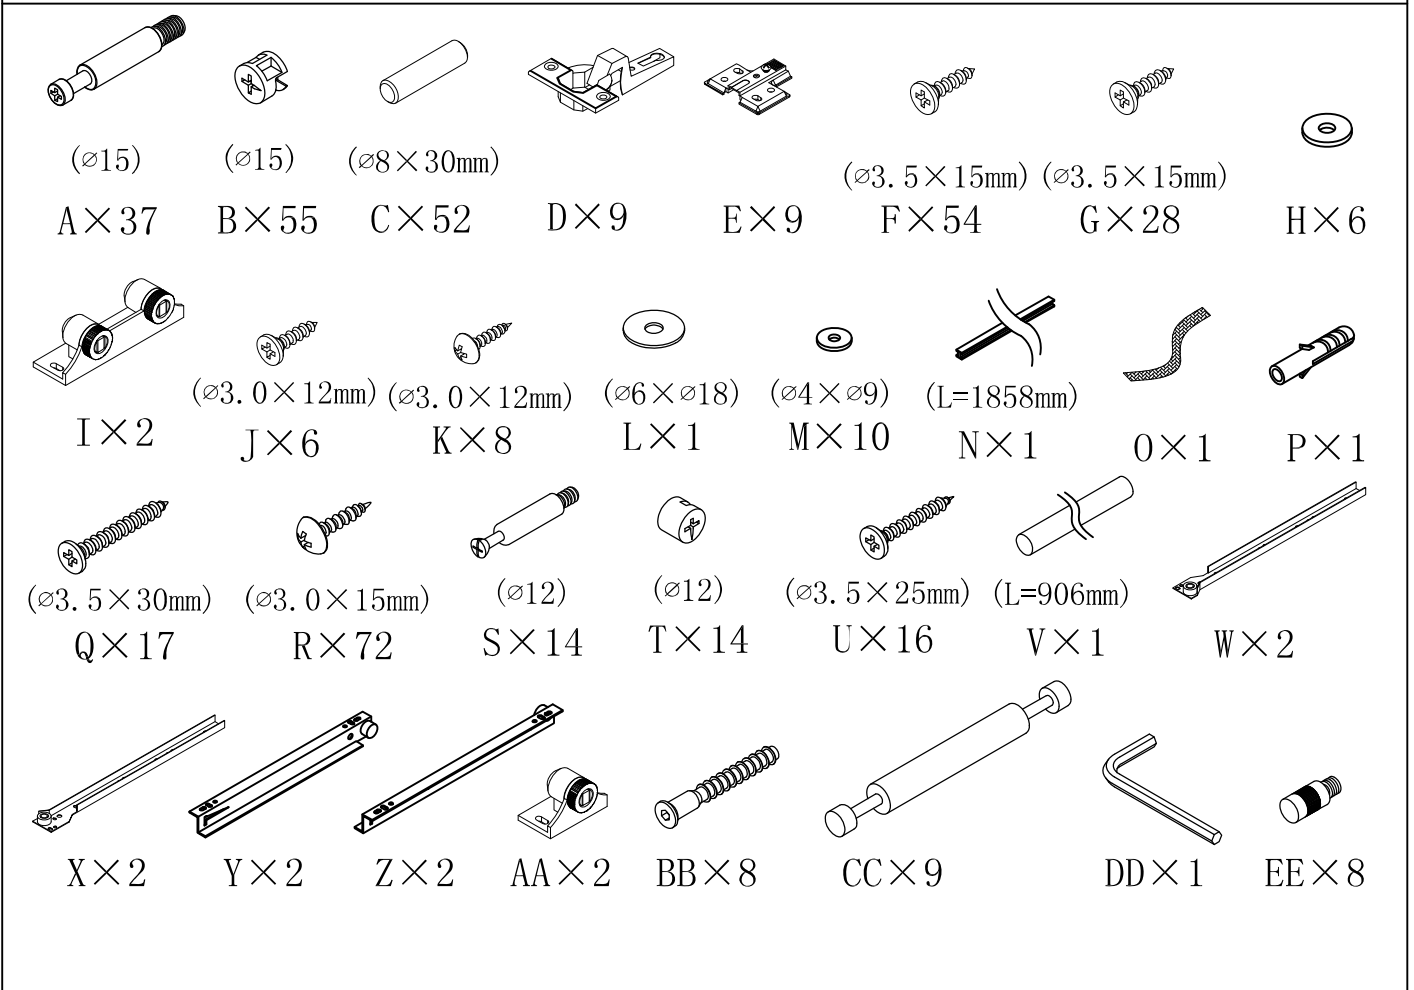

F × 16
(D8 × 30)

G × 2
(L=1899)

ALEX 3 DOOR WARDROBE AXKL1319

MONTAGE AANWIJZING NOTICE DE MONTAGE MONTAGE ANLEITUNG ASSEMBLY INSTRUCTIONS

BD00288-3

1

		
A*29	E*6	F*24

2