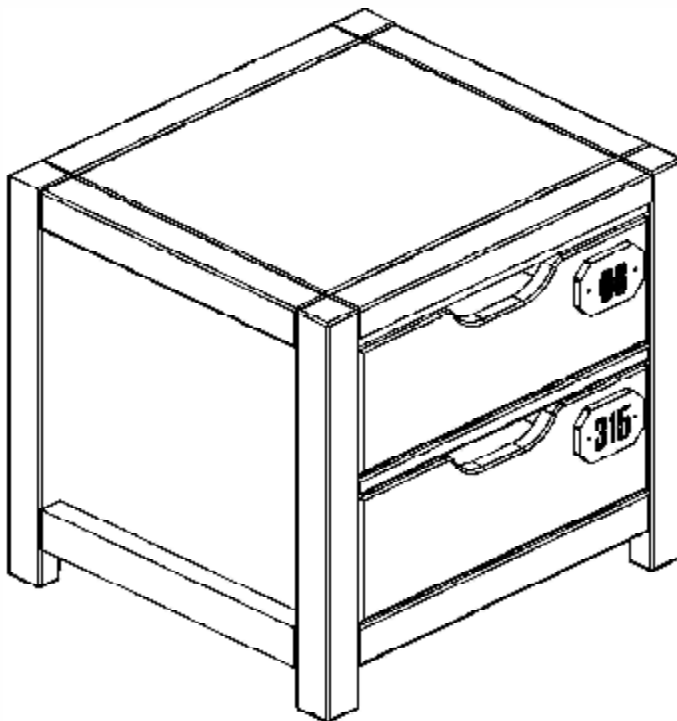

AXBE9019

MONTAGE AANWIJZING
NOTICE DE MONTAGE
MONTAGE ANLEITUNG
ASSEMBLY INSTRUCTIONS

BA00288-1

A*4

B*4

C*4

D*16

E*8
(D10*40)

F*1
(WRENCH14)

G*4

H*1

VIPACK
FURNITURE

Deken Debostraat 70a B-8791 Beveren-Leie

ALEX NIGHTSTAND AXNA2219

MONTAGE AANWIJZING
NOTICE DE MONTAGE
MONTAGE ANLEITUNG
ASSEMBLY INSTRUCTIONS

BE00288