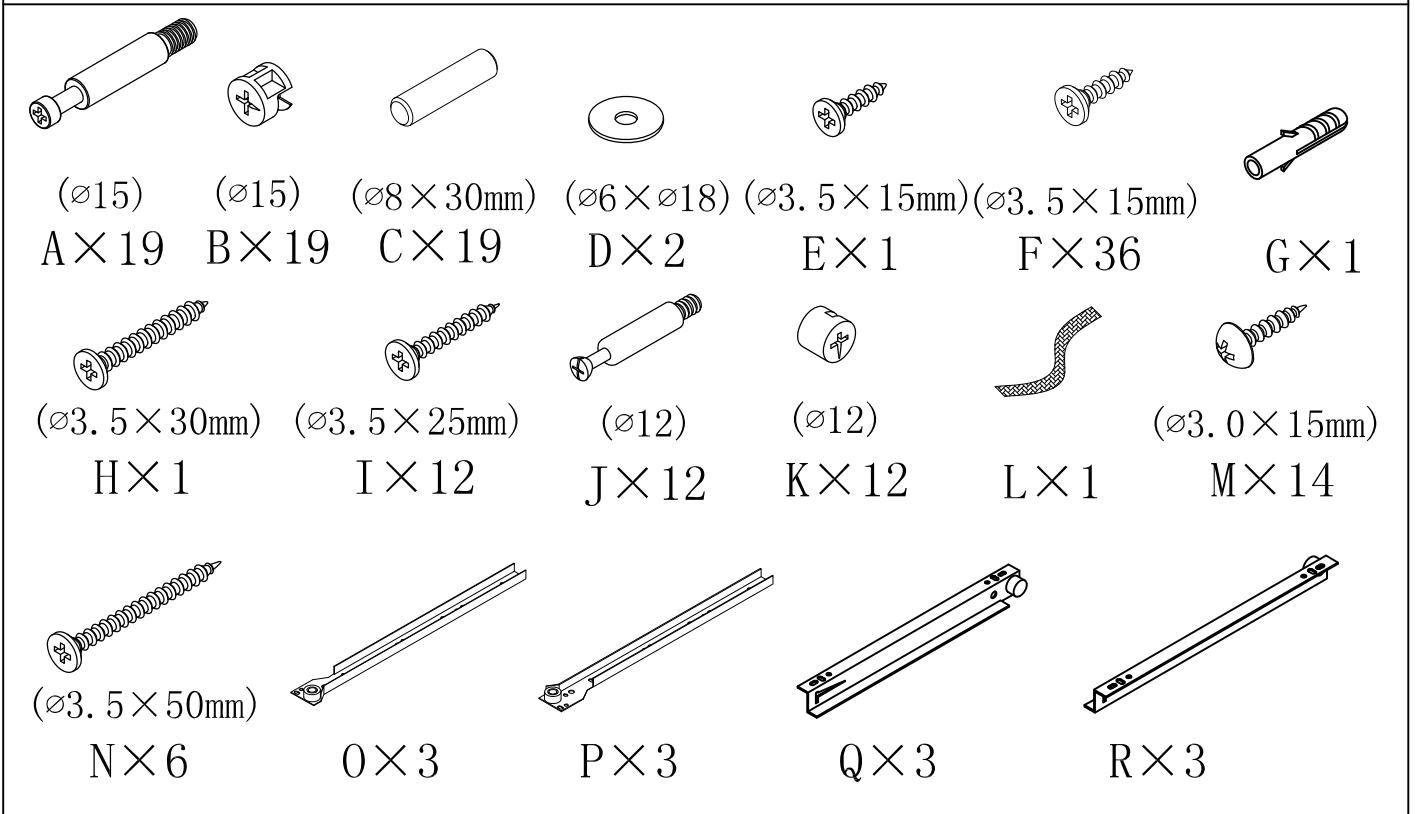

18

19

L*1

P*1

Q*1

ALEX DESK

AXBU1319

MONTAGE AANWIJZING
NOTICE DE MONTAGE
MONTAGE ANLEITUNG
ASSEMBLY INSTRUCTIONS