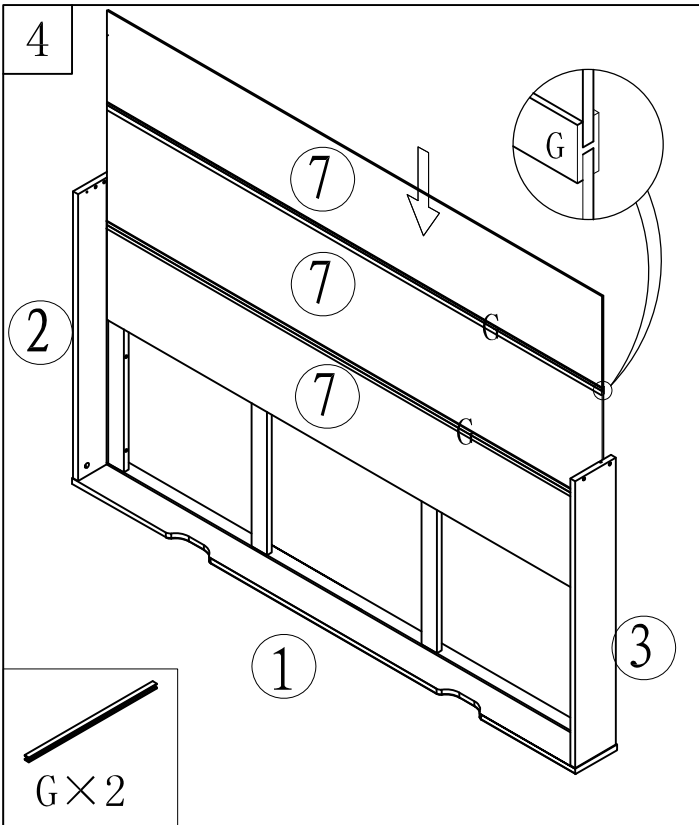

ALEX UNDERBED

AXRB9019

MONTAGE AANWIJZING
NOTICE DE MONTAGE
MONTAGE ANLEITUNG
ASSEMBLY INSTRUCTIONS

A × 16
(M3.5 × 15)

B × 8

C × 12
(M3.5 × 35)

D × 12
(D15)

E × 12
(D15)

F × 16
(D8 × 30)

G × 2
(L=1899)

ALEX 3 DOOR WARDROBE AXKL1319

MONTAGE AANWIJZING NOTICE DE MONTAGE MONTAGE ANLEITUNG ASSEMBLY INSTRUCTIONS

BD00288-3

1

		
A*29	E*6	F*24

2