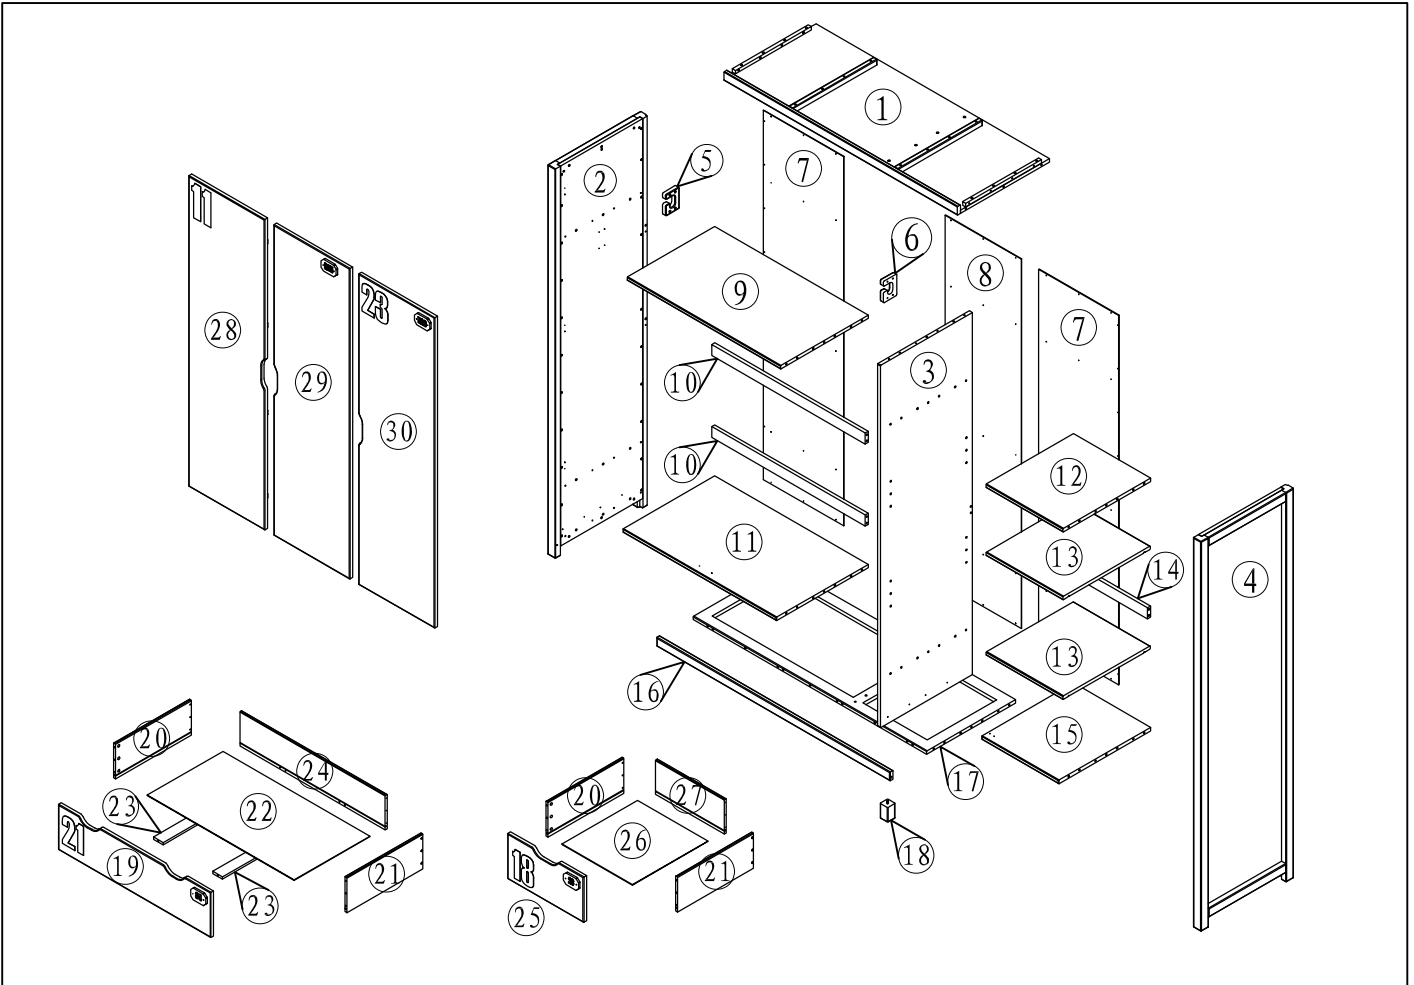

F × 16
(D8 × 30)

G × 2
(L=1899)

ALEX 3 DOOR WARDROBE AXKL1319

MONTAGE AANWIJZING NOTICE DE MONTAGE MONTAGE ANLEITUNG ASSEMBLY INSTRUCTIONS

BD00288-3

1

		
A*29	E*6	F*24

2