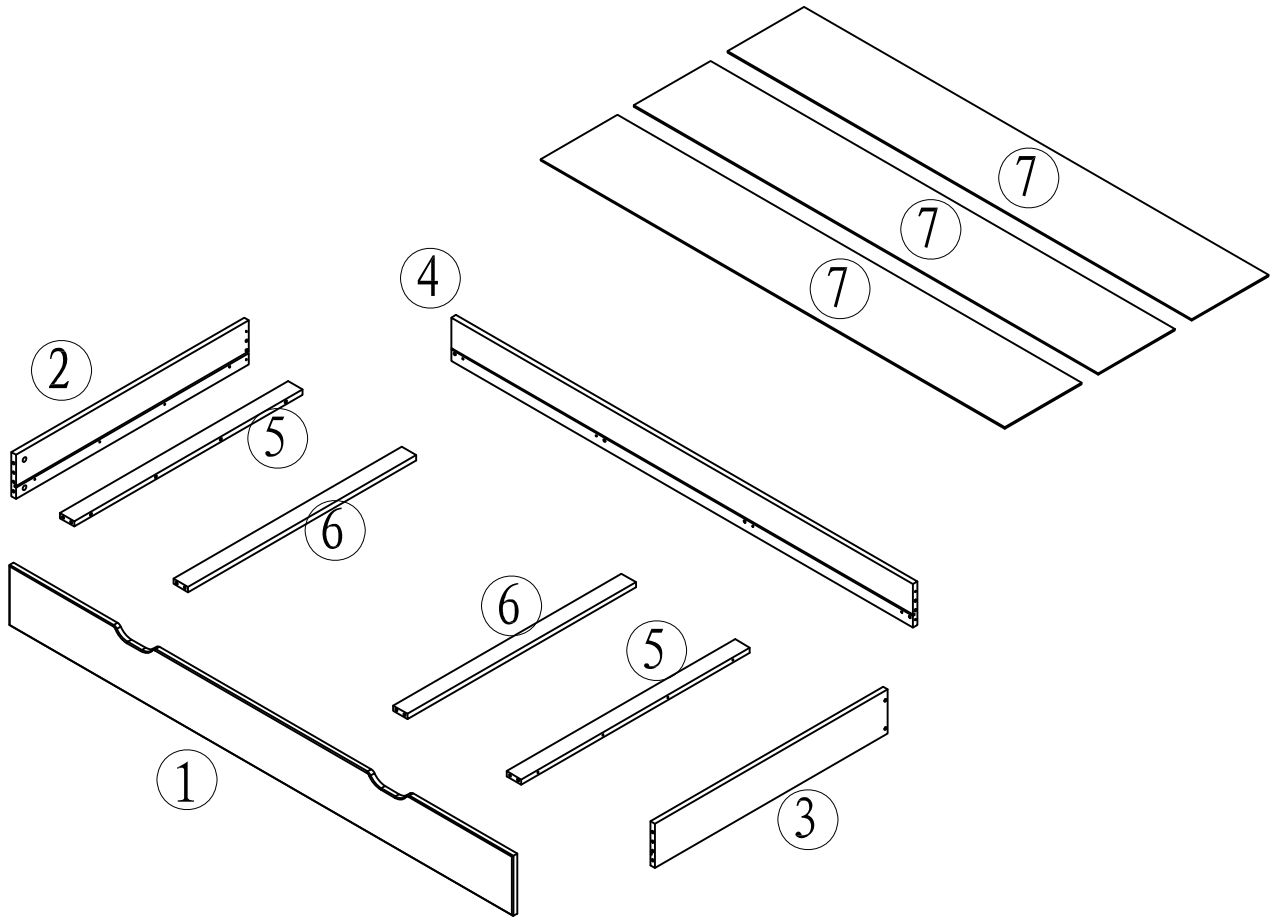

ALEX UNDERBED

AXRB9019

MONTAGE AANWIJZING
NOTICE DE MONTAGE
MONTAGE ANLEITUNG
ASSEMBLY INSTRUCTIONS

A × 16
(M3.5 × 15)

B × 8

C × 12
(M3.5 × 35)

D × 12
(D15)

E × 12
(D15)