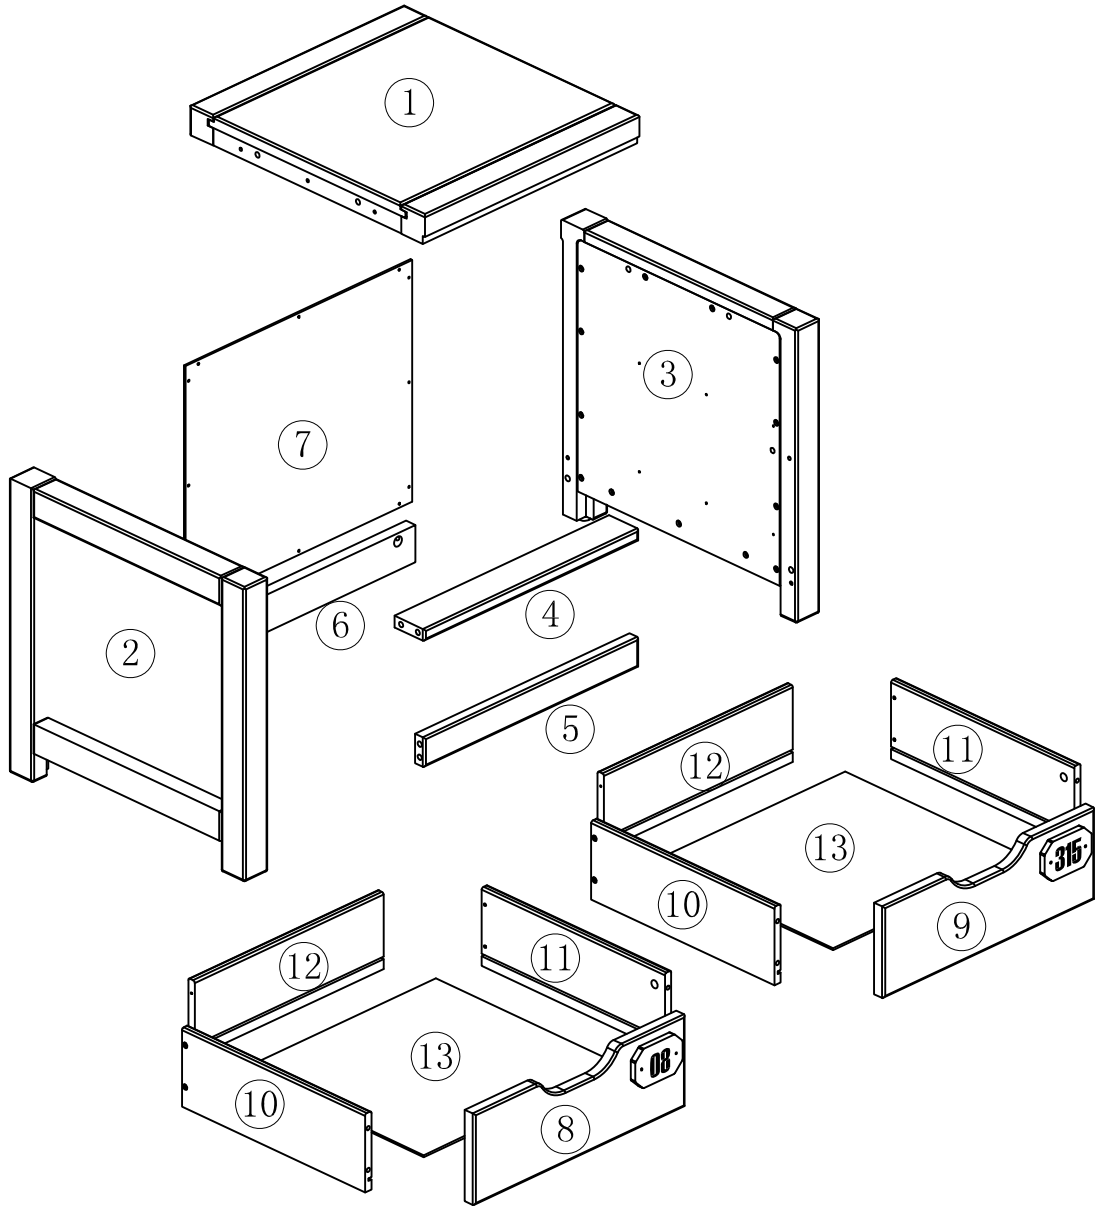

AXBE9019

MONTAGE AANWIJZING
NOTICE DE MONTAGE
MONTAGE ANLEITUNG
ASSEMBLY INSTRUCTIONS

BA00288-1

A*4

B*4

C*4

D*16

E*8
(D10*40)

F*1
(WRENCH14)

G*4

H*1

VIPACK
FURNITURE

Deken Debostraat 70a B-8791 Beveren-Leie

ALEX NIGHTSTAND AXNA2219

MONTAGE AANWIJZING
NOTICE DE MONTAGE
MONTAGE ANLEITUNG
ASSEMBLY INSTRUCTIONS

BE00288

A*10
(D8*30)

B*6
(D15)

C*6
(D15)

D*6
(M3.5*50)

E*8
(D12)

F*8
(D12)

H*12
(M3.0*15)

I*24
(M3.5*15)