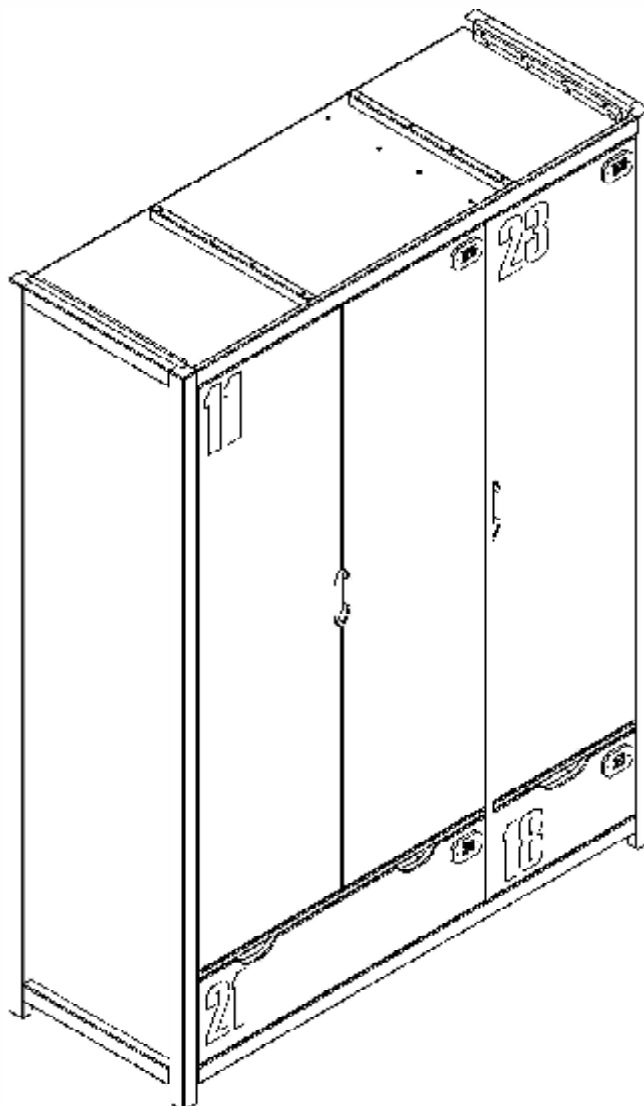

ALEX UNDERBED

AXRB9019

MONTAGE AANWIJZING
NOTICE DE MONTAGE
MONTAGE ANLEITUNG
ASSEMBLY INSTRUCTIONS

A × 16
(M3.5 × 15)

B × 8

C × 12
(M3.5 × 35)

D × 12
(D15)

E × 12
(D15)

F × 16
(D8 × 30)

G × 2
(L=1899)

ALEX 3 DOOR WARDROBE AXKL1319

MONTAGE AANWIJZING NOTICE DE MONTAGE MONTAGE ANLEITUNG ASSEMBLY INSTRUCTIONS

BD00288-3

1

		
A*29	E*6	F*24

2