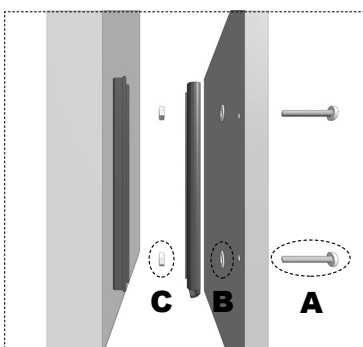

# WINNIPEG 160 / 180

20210621

60 min

HDPE

LDPE

1

2

1/2