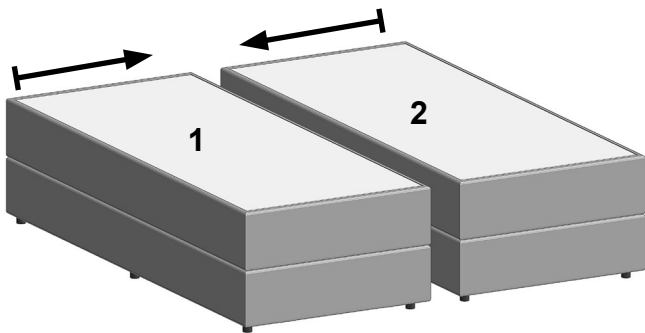

# WINNIPEG 160 / 180

20210621

60 min

HDPE

LDPE

1

2

1/2