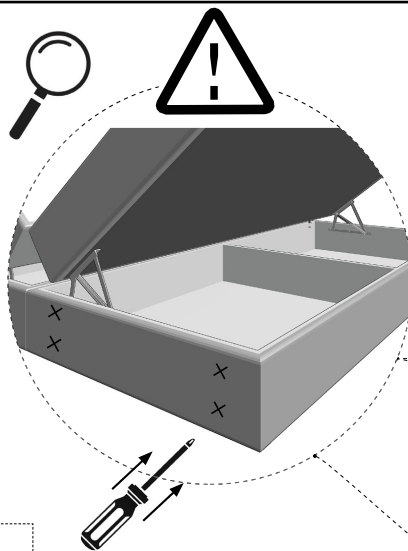

# WINNIPEG 160 / 180

20210621

60 min

HDPE

LDPE

1

2

1/2