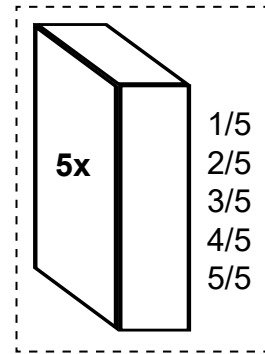

# WINNIPEG 160 / 180

20210621

60 min

HDPE

LDPE

1

2

1/2