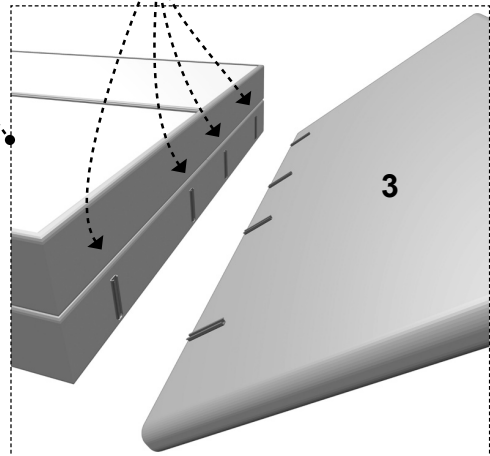

WINNIPEG 160 / 180

20210621

3