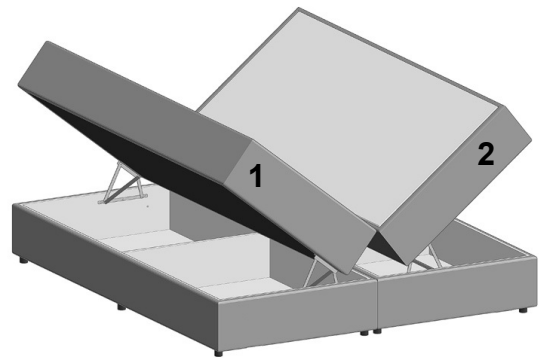

# WINNIPEG 160 / 180

20210621

60 min

HDPE

LDPE

1

2

1/2