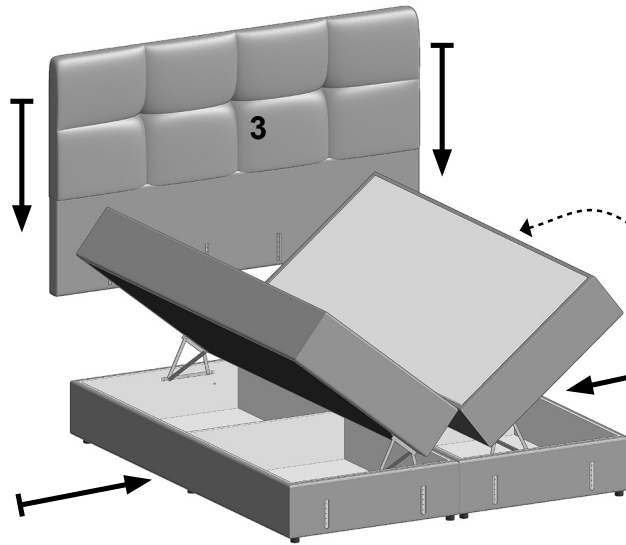

WINNIPEG 160 / 180

20210621

3