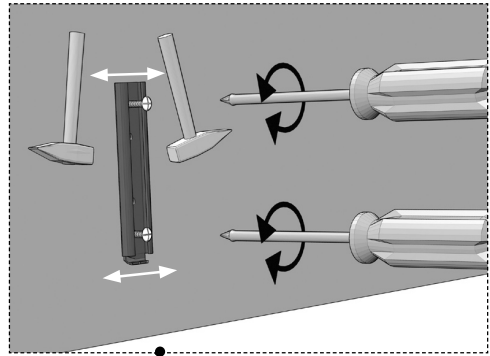

WINNIPEG 160 / 180

20210621

3