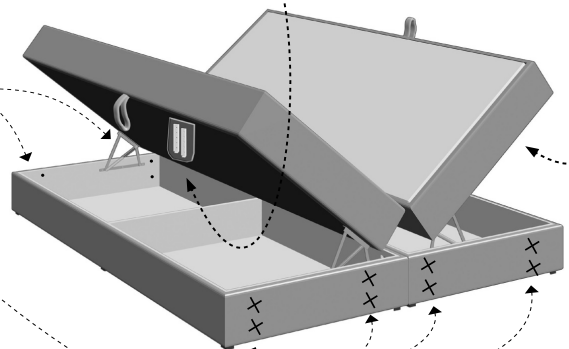

# WINNIPEG 160 / 180

20210621

60 min

HDPE

LDPE

1

2

1/2