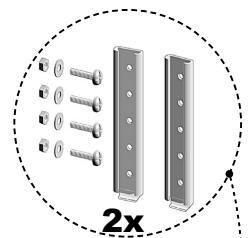

# WINNIPEG 160 / 180

20210621

60 min

HDPE

LDPE

1

2

1/2