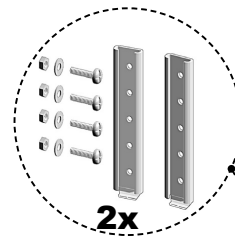

# WINNIPEG 160 / 180

20210621

60 min

HDPE

LDPE

1

2

1/2