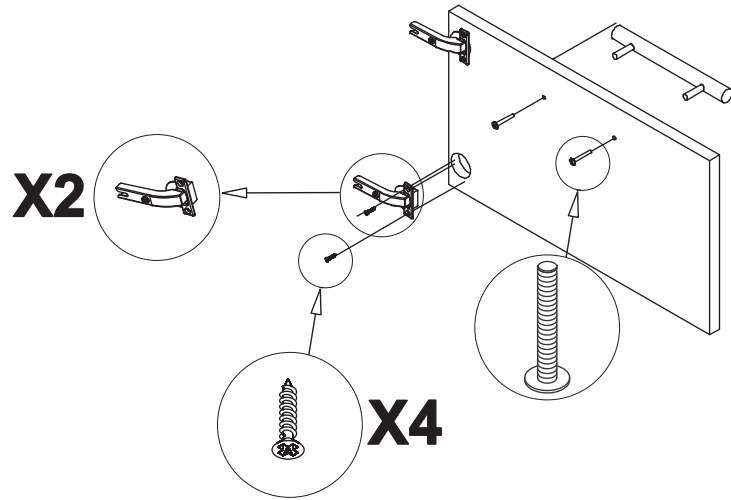

PRE MONTAGGIO
PRE ASSEMBLY
PRE MONTAGE

Part.N Lateral