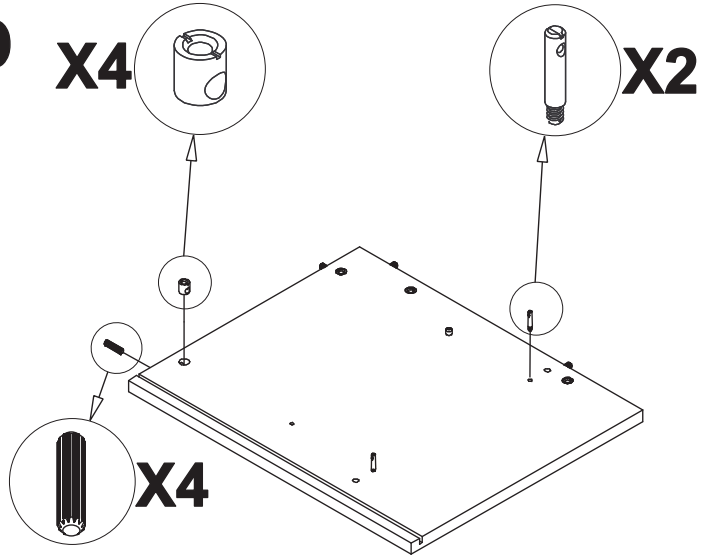

1		2		3	
	20		20		40
4		5		6	
	4		20		6
7		8		9	
	VITE TBL 4MAX22,5				VITE TBL 6MAX45
	6		30		4
10					
	2				

11		12		13	
	4		4		VITE TBL 6MAX90 2
14		15		15	
	2		2		1

A	Base Base-base	(1)
B	Piana Dessus-Top	(1)
C	Fianco sx Cote gauche - Left side	(1)
D	Fianco dx Cote droit - Right side	(1)
E	Tramezzo DX Cloison droit - Right partition	(1)
F	Tramezzo SX Cloison gauche - Left partition	(1)
G	Fascia fianco DX Bande pour cote droit Right side strip	(1)
H	Fascia fianco SX Bande pour cote gauche Left side strip	(1)
I	Fascia piana Bande pour dessus Top strip	(1)
L	Fascia base Bande base Base strip	(1)
M	Schienale Dos-Back	(1)
N	Sportello dx Porte droit-Right door	(2)
O	Sportello sx Porte gauche-Left door	(1)
P	Ripiano volante Etagere removable Removable shelf	(1)

MODENA/PADOVA TV 207

Part.A

Part.B

PRE MONTAGGIO
PRE ASSEMBLY
PRE MONTAGE

Part.C

Part.E

Part.D

Part.F