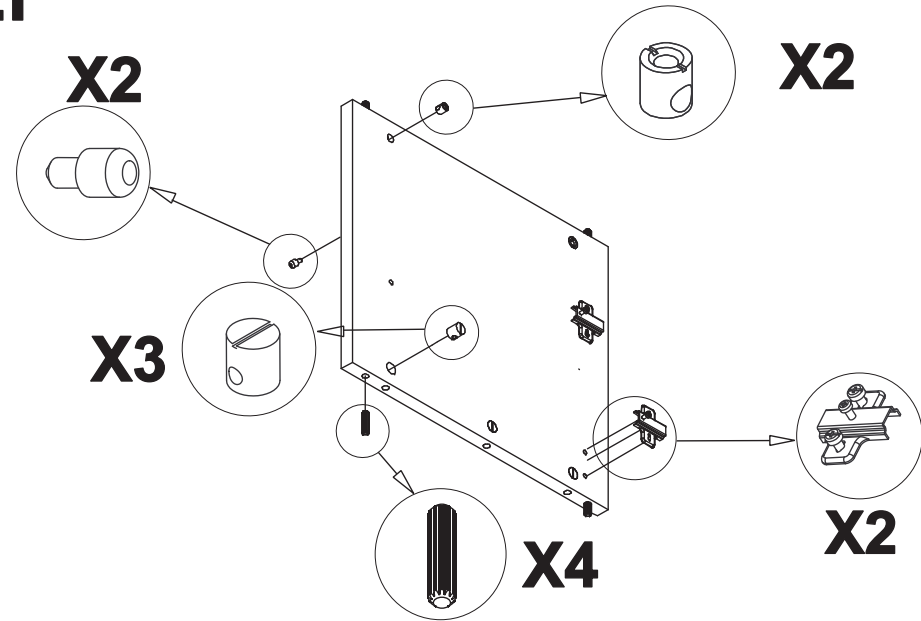

1		2		3	
	20		20		40
4		5		6	
	4		20		6
7		8		9	
	VITE TBL 4MAX22,5				VITE TBL 6MAX45
	6		30		4
10					
	2				

11		12		13	
	4		4		VITE TBL 6MAX90 2
14		15		15	
	2		2		1

A	Base Base-base	(1)
B	Piana Dessus-Top	(1)
C	Fianco sx Cote gauche - Left side	(1)
D	Fianco dx Cote droit - Right side	(1)
E	Tramezzo DX Cloison droit - Right partition	(1)
F	Tramezzo SX Cloison gauche - Left partition	(1)
G	Fascia fianco DX Bande pour cote droit Right side strip	(1)
H	Fascia fianco SX Bande pour cote gauche Left side strip	(1)
I	Fascia piana Bande pour dessus Top strip	(1)
L	Fascia base Bande base Base strip	(1)
M	Schienale Dos-Back	(1)
N	Sportello dx Porte droit-Right door	(2)
O	Sportello sx Porte gauche-Left door	(1)
P	Ripiano volante Etagere removable Removable shelf	(1)

MODENA/PADOVA TV 207

Part.A

Part.B

PRE MONTAGGIO
PRE ASSEMBLY
PRE MONTAGE

Part.C

Part.E

Part.D

Part.F