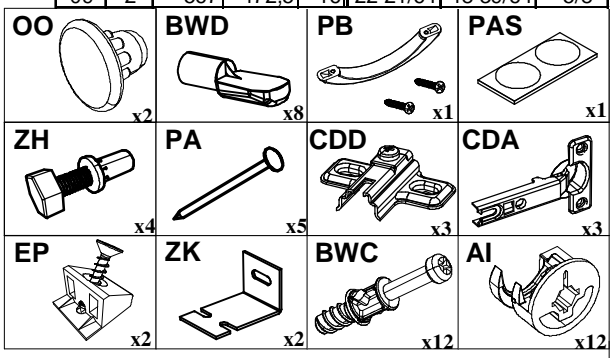

1

2

5

6

FR Pour votre sécurité : Fixation du meuble au mur
 Attention, la fixation doit être réalisée par une personne compétente car cela nécessite des chevilles adaptées à la nature de votre mur.

EN For your safety: the unit should be secured to the wall.
 NB this should be carried out by a competent person as you must use the right rawlplug for your type of wall.