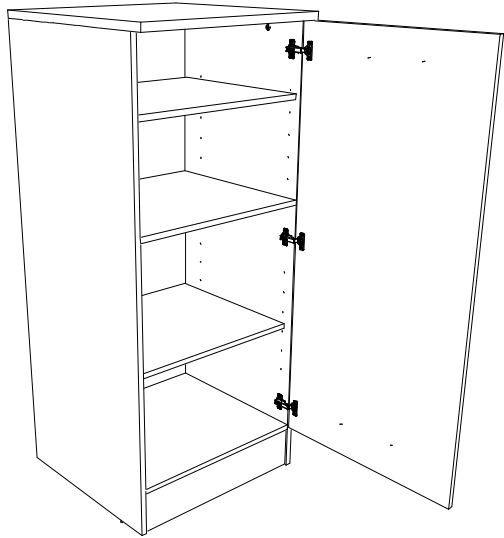

0094NOTIC5802

ARMOIRE DE CUISINE 60 H140

141.2cm
55 19/32"
60.1cm
23 21/32"
60cm
23 5/8"

FR Remerciements :

Nous vous remercions d'avoir choisi un meuble créé et fabriqué par le Groupe Parisot et espérons qu'il vous donnera entière satisfaction.