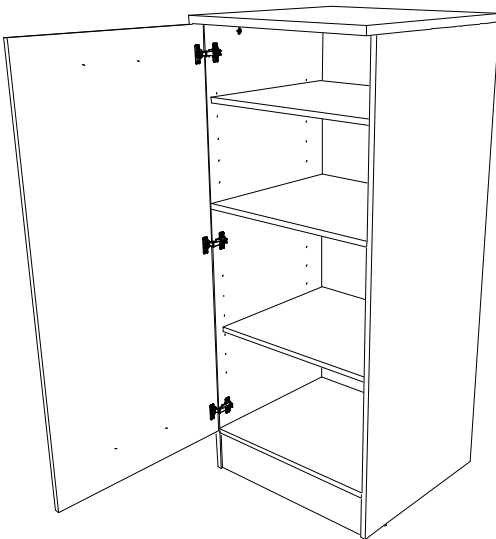

0094NOTIC5802

ARMOIRE DE CUISINE 60 H140

141.2cm
55 19/32"
60.1cm
23 21/32"
60cm
23 5/8"

FR Remerciements :

Nous vous remercions d'avoir choisi un meuble créé et fabriqué par le Groupe Parisot et espérons qu'il vous donnera entière satisfaction.