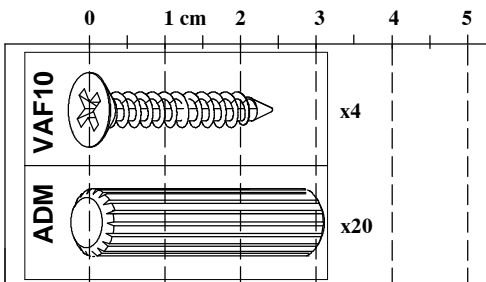

contact@parisot.com

Rep	Qté	mm			inch		
01	2	838	560	16	32 63/64	22 3/64	5/8
02	1	768	519,5	16	30 15/64	20 29/64	5/8
03	1	768	128	16	30 15/64	5 3/64	5/8
04	1	768	110	16	30 15/64	4 21/64	5/8
05	1	768	115,5	16	30 15/64	4 35/64	5/8
06	1	780	705	2,5	30 45/64	27 3/4	3/32
07	1	801	600	22	31 17/32	23 5/8	55/64
08	2	702	397	16	27 41/64	15 5/8	5/8