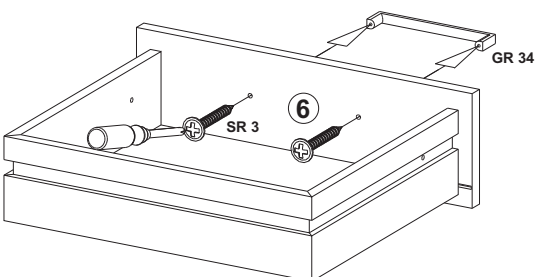

4

180°

90°

5

C

4,0x30
4 x SR 3

2 x GR34

Glue
ZB1