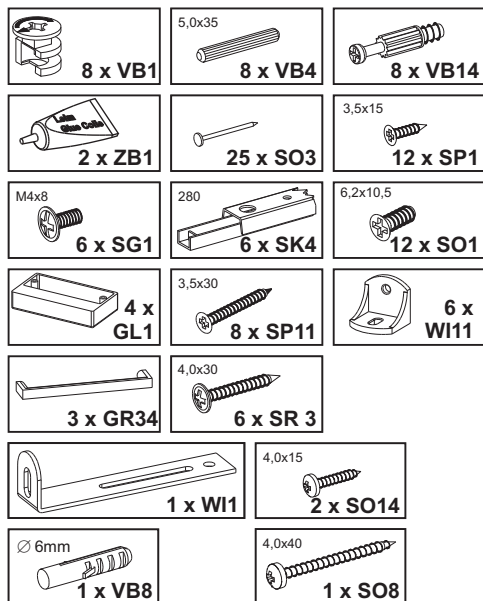

Montageanleitung
Assembly instruction
Instructions de montage
Instrucciones de montaje
Istruzioni per il montaggio
Руководство по монтажу
Instrukcja montażu
Montážní návod
Návod na montáž
Szerelési utasítás
Инструкция за монтаж
Kurulum Talimatları
Navodilo za montažo
Montagehandleiding
A s e n n u s o h j e
Upute o montaži
Instrucțiuni de montaj
Monteringsveiledning

إرشادات التركيب

Monteringsvejledning
Instruções de montagem
Monteringsanvisning

Beschläge / fittings / Ferrures pour meubles / Herrajes / Guarnizioni / Крепления / Okucia / Kování /Kovanie / Vasalások / обков / Parçaları /okovje / Hang- en sluitwerk / helat / Oblo-ge / armături, balamale / Beslag / بعض التركيبات / Beslag / Guarnições / Beslag

BRISTOL 20
Art.-Nr. 4020-020

Teile / article / Pièces / Piezas / Pezzi / части / Części / Dily / Diely / Alkatrészek / Детали / parçalar / dele / Onderdelen / osat / Dijelovi
 piese / Deler / والتجهيزات / Dele / Peças / Delar