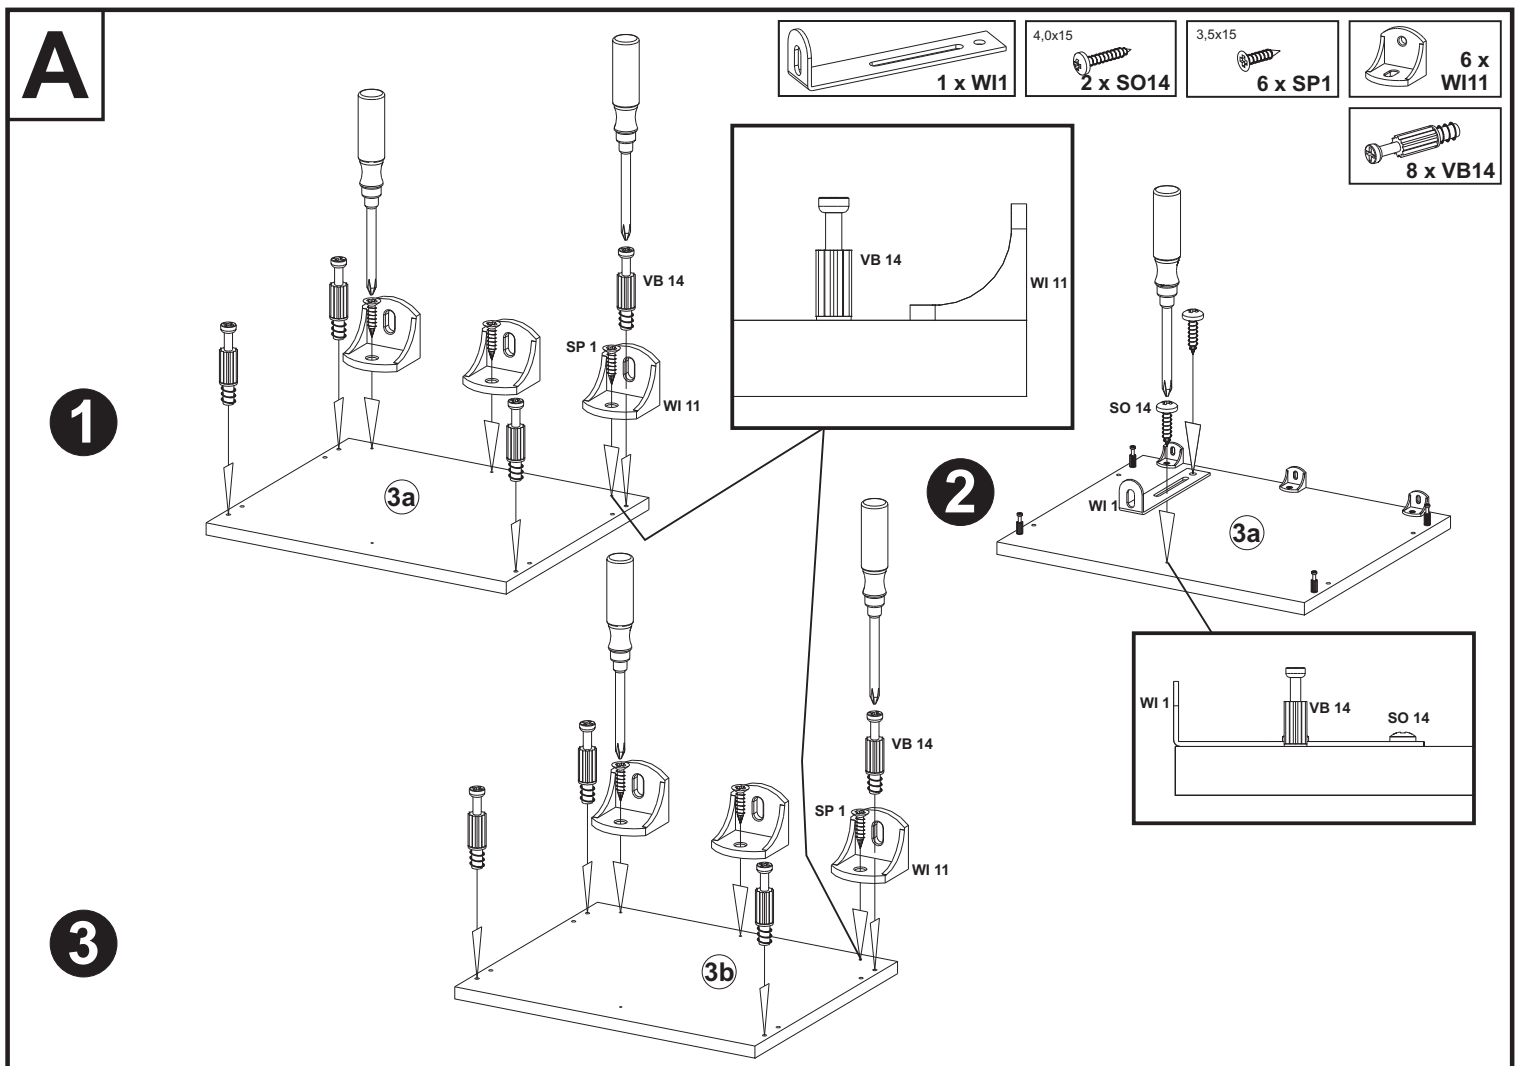

Teile / article / Pièces / Piezas / Pezzi / части / Części / Dily / Diely / Alkatrészek / Детали / parçalar / dele / Onderdelen / osat / Dijelovi
piese / Deler / والتجهيزات / Dele / Peças / Delar