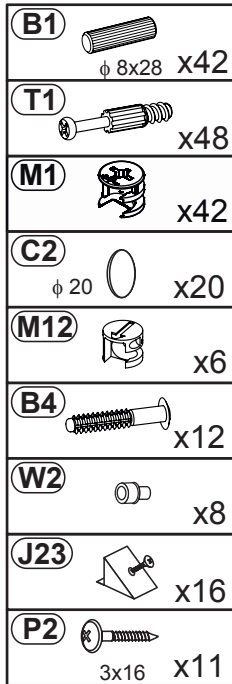

Nr	Ausmaß		St	Colli
1	297	380	6	2
2	390	424	15	1
3	390	424	15	1
4	350	100	12	3
5	350	100	12	3
6	203	341	15	2
7	172	388	15	1
8	172	388	15	1
9	172	388	15	2
10	397	100	12	3
11	2000	424	15	1
12	2000	424	15	1
13	1372	389	15	1
14	454	200	16	1
15	454	200	16	1
16	454	200	16	1
17	341	80	16	1
18	341	80	16	1
19	2000	80	16	1
20	408	349	2	3
21	1982	404	2	1

1

2

3

F37  x7
S9  4x16 x14

B1  ϕ 8x28 x6

T1  x20

4

5