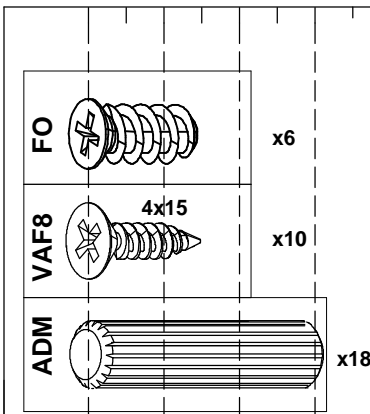

Rep	Qté	mm			inch		
01	2	838	560	16	32 63/64	22 3/64	5/8
02	1	568	519,5	16	22 23/64	20 29/64	5/8
03	1	568	115,5	16	22 23/64	4 35/64	5/8
04	1	568	128	16	22 23/64	5 3/64	5/8
05	1	601	600	22	23 21/32	23 5/8	55/64
06	1	597	125	16	23 1/2	4 59/64	5/8
07	1	567	475,5	16	22 21/64	18 23/32	5/8

0 1 cm 2 3