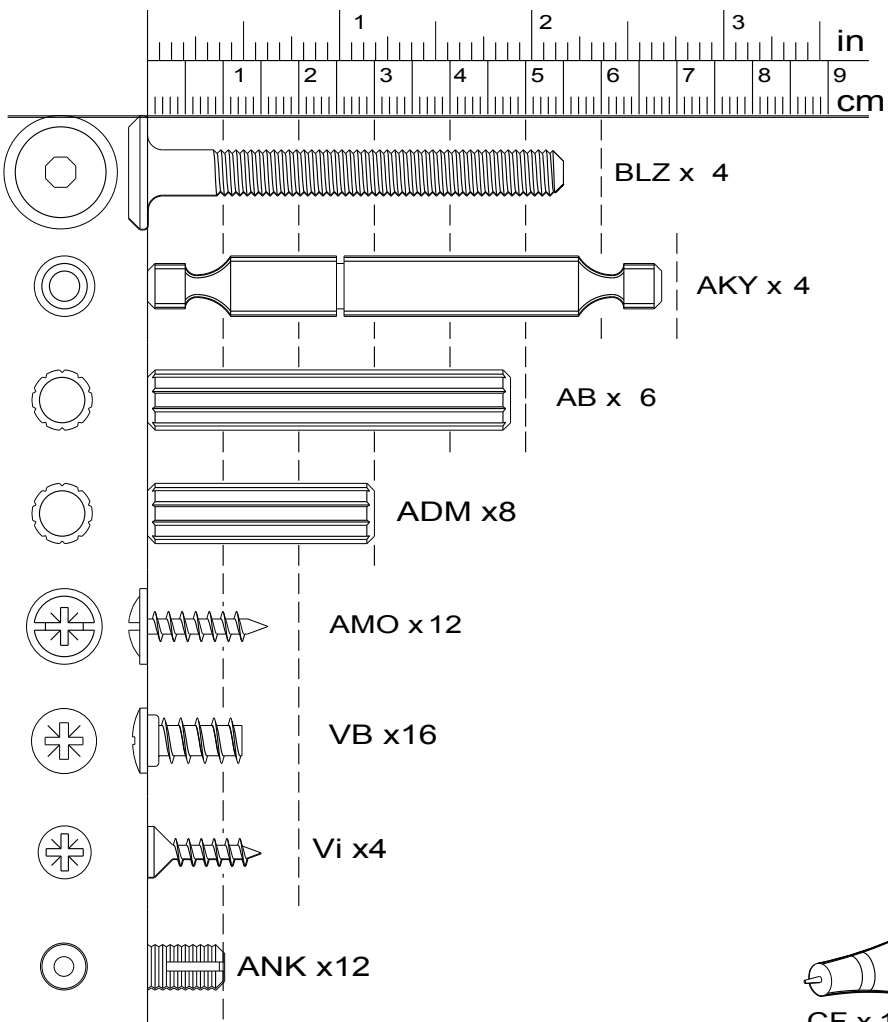

# 3778L260

71.5cm  
28 1/4 "

167 cm  
65 3/4 "

193.5 cm  
76 1/4 "

		mm			inch		
②	x 1	715	172	15	28 1/8	6 3/4	9/16
③	x 1	715	172	15	28 1/8	6 3/4	9/16
⑤	x 1	1328	70	14	52 5/16	2 3/4	9/16
④	x 1	1328	398	15	52 5/16	15 11/16	9/16
⑥	x 1	1370	89	6	53 15/16	3 1/2	1/4
⑦	x 1	1672	330	15	65 13/16	13	9/16
①	x 2	2000	155	22	78 3/4	6 1/8	7/8

1

2

3

**4**

**5**

6

7

8