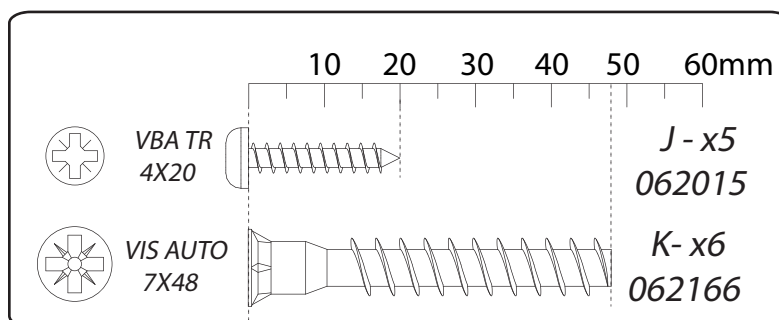

	+40°C +104°F	
	HYGROMETRIE HYGROMETRY 40%-65%	
	+15°C +59°F	

	1 an 1 year	

	2	

<i>DESIGNATION</i>		N°		
Dessous	115.2 x 60.4 x 2.2	1		2
Côté gauche	60 x 40.6 x 2.2	2		1
Séparation	40.6 x 60 x 2.2	3		1
Séparation de caisson	55.8 x 40.6 x 1.6	5		1
Côté de caisson	71.4 x 22.6 x 1.6	7		1
Dessus	115.2 x 60.4 x 2.2	8		2
Tablette	56.8 x 37.3 x 1.6	9		1
Façade de caisson	60 x 22.6 x 1.6	12		1