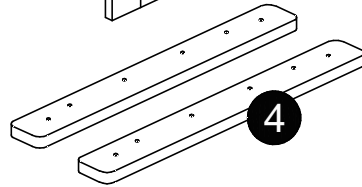

Art. Nr. 22495-17-5, 22495-A7-5

- | | | | |
|-----------|------------------------------------|-----------|--------------------------------|
| D | Montageanleitung | GB | Assembly instructions |
| FR | Notice de montage | IT | Istruzioni di montaggio |
| NL | Handleiding voor de montage | PL | Instrukcja montażu |
| CZ | Montážní návod | SK | Návod na montáž |
| HU | Szerelési útmutató | RO | Instrucțiuni de montaj |
| TR | Montaj talimatı | RU | Инструкция по монтажу |

A	 Ø8x30 8x	B	 Ø8x40 10x	C	 8x
D	 8x	E	 Ø7x60 12x	F	 SW4 1x
K	 1x	M	 8x	Colli 1	

Nr	Size/MaB (mm)	Qty	✓	Colli
1	980 x 493 x 24	1		1/2
2	980 x 393 x 24	1		1/2
3	1026 x 80 x 40	2		1/2
4	1026 x 80 x 27	2		1/2
5	2000 x 200 x 54	2		2/2
6	60 x 80 x 80	4		1/2