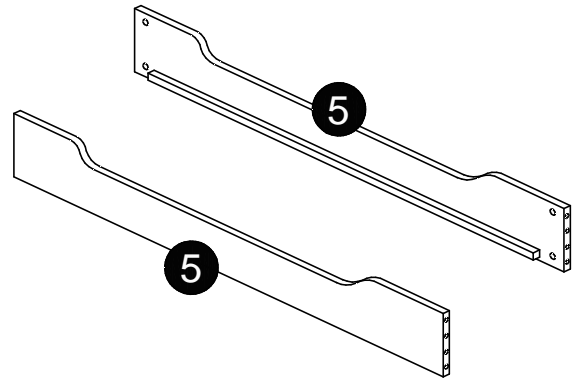

Art. Nr. 22495-17-5, 22495-A7-5

- | | | | |
|-----------|------------------------------------|-----------|--------------------------------|
| D | Montageanleitung | GB | Assembly instructions |
| FR | Notice de montage | IT | Istruzioni di montaggio |
| NL | Handleiding voor de montage | PL | Instrukcja montażu |
| CZ | Montážní návod | SK | Návod na montáž |
| HU | Szerelési útmutató | RO | Instrucțiuni de montaj |
| TR | Montaj talimatı | RU | Инструкция по монтажу |

A	 Ø8x30 8x	B	 Ø8x40 10x	C	 8x
D	 8x	E	 Ø7x60 12x	F	 SW4 1x
K	 1x	M	 8x	Colli 1	

Nr	Size/MaB (mm)	Qty	✓	Colli
1	980 x 493 x 24	1		1/2
2	980 x 393 x 24	1		1/2
3	1026 x 80 x 40	2		1/2
4	1026 x 80 x 27	2		1/2
5	2000 x 200 x 54	2		2/2
6	60 x 80 x 80	4		1/2