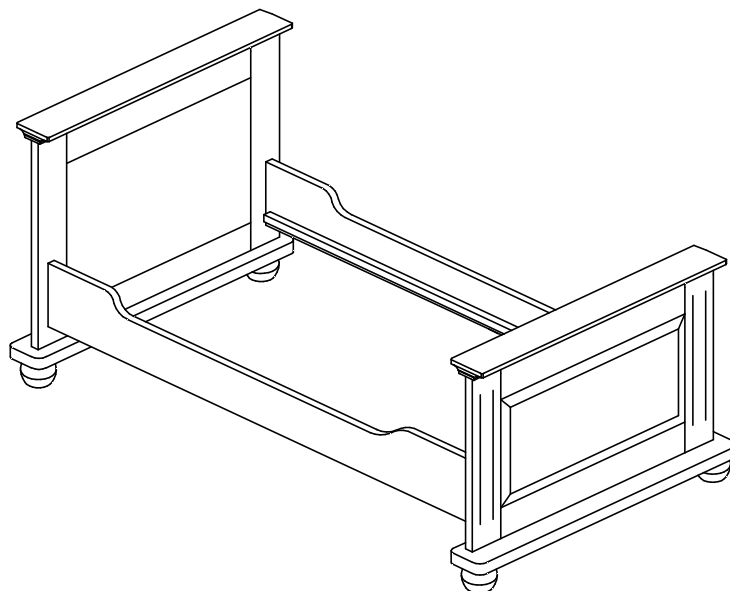

Art. Nr. 22495-17-5, 22495-A7-5

- | | | | |
|-----------|------------------------------------|-----------|--------------------------------|
| D | Montageanleitung | GB | Assembly instructions |
| FR | Notice de montage | IT | Istruzioni di montaggio |
| NL | Handleiding voor de montage | PL | Instrukcja montażu |
| CZ | Montážní návod | SK | Návod na montáž |
| HU | Szerelési útmutató | RO | Instrucțiuni de montaj |
| TR | Montaj talimatı | RU | Инструкция по монтажу |

A	 Ø8x30 8x	B	 Ø8x40 10x	C	 8x
D	 8x	E	 Ø7x60 12x	F	 SW4 1x
K	 1x	M	 8x	Colli 1	

Nr	Size/MaB (mm)	Qty	✓	Colli
1	980 x 493 x 24	1		1/2
2	980 x 393 x 24	1		1/2
3	1026 x 80 x 40	2		1/2
4	1026 x 80 x 27	2		1/2
5	2000 x 200 x 54	2		2/2
6	60 x 80 x 80	4		1/2