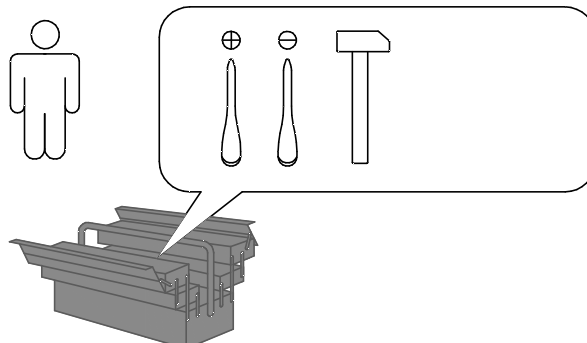

Art. Nr. 22495-17-5, 22495-A7-5

- | | | | |
|-----------|------------------------------------|-----------|--------------------------------|
| D | Montageanleitung | GB | Assembly instructions |
| FR | Notice de montage | IT | Istruzioni di montaggio |
| NL | Handleiding voor de montage | PL | Instrukcja montażu |
| CZ | Montážní návod | SK | Návod na montáž |
| HU | Szerelési útmutató | RO | Instrucțiuni de montaj |
| TR | Montaj talimatı | RU | Инструкция по монтажу |

A	 Ø8x30 8x	B	 Ø8x40 10x	C	 8x
D	 8x	E	 Ø7x60 12x	F	 SW4 1x
K	 1x	M	 8x	Colli 1	

Nr	Size/MaB (mm)	Qty	✓	Colli
1	980 x 493 x 24	1		1/2
2	980 x 393 x 24	1		1/2
3	1026 x 80 x 40	2		1/2
4	1026 x 80 x 27	2		1/2
5	2000 x 200 x 54	2		2/2
6	60 x 80 x 80	4		1/2