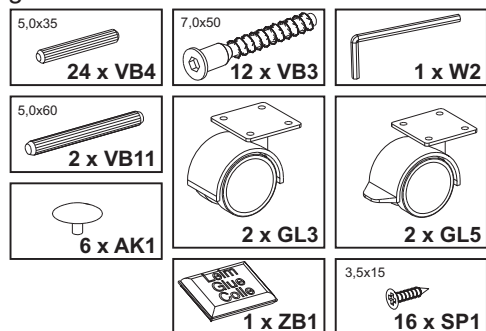

**Montageanleitung**  
**Assembly instructions**  
**Instructions de montage**  
**Instrucciones de montaje**  
**Istruzioni per il montaggio**  
**Инструкция для монтажа**  
**Instrukcja montażu**  
**Montážní návod**  
**Návod na montáž**  
**Szerelési utasítás**  
**Инструкция за монтаж**  
**Kurulum Talimatları**  
**Navodilo za montažo**  
**Montagehandleiding**  
**A s e n n u s o h j e**  
**Upute o montaži**

**SPRINT**  
**Art.-Nr. 290-001**

Beschläge / fittings / Ferrures pour meubles / Herrajes / Guarnizioni / Железные оправы для мебели / Okucia / Kování / Kovanie / Vasalások / обков / Parçaları / okovje / Hang- en sluitwerk / helat / Obloge