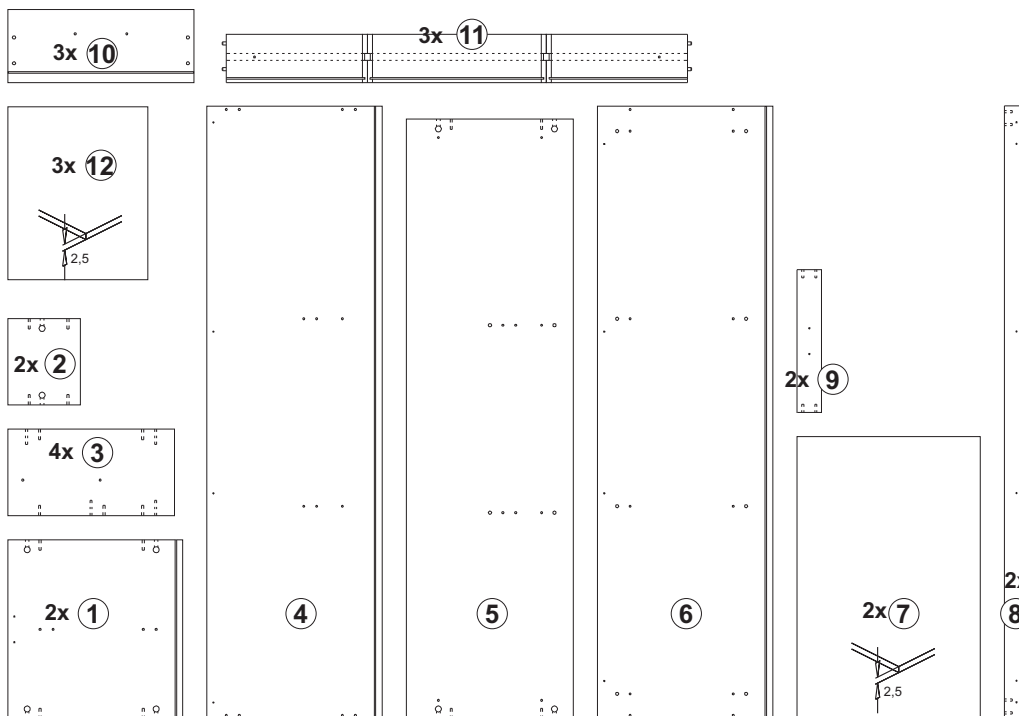

Teile / article / Pièces / Piezas / Pezzi / части / Części / Díly / Diely / Alkatrészek / Детали / parçalar / dele / Onderdelen / osat / Dijelovi
piese / Deler / والتجهيزات / Dele / Peças / Delar