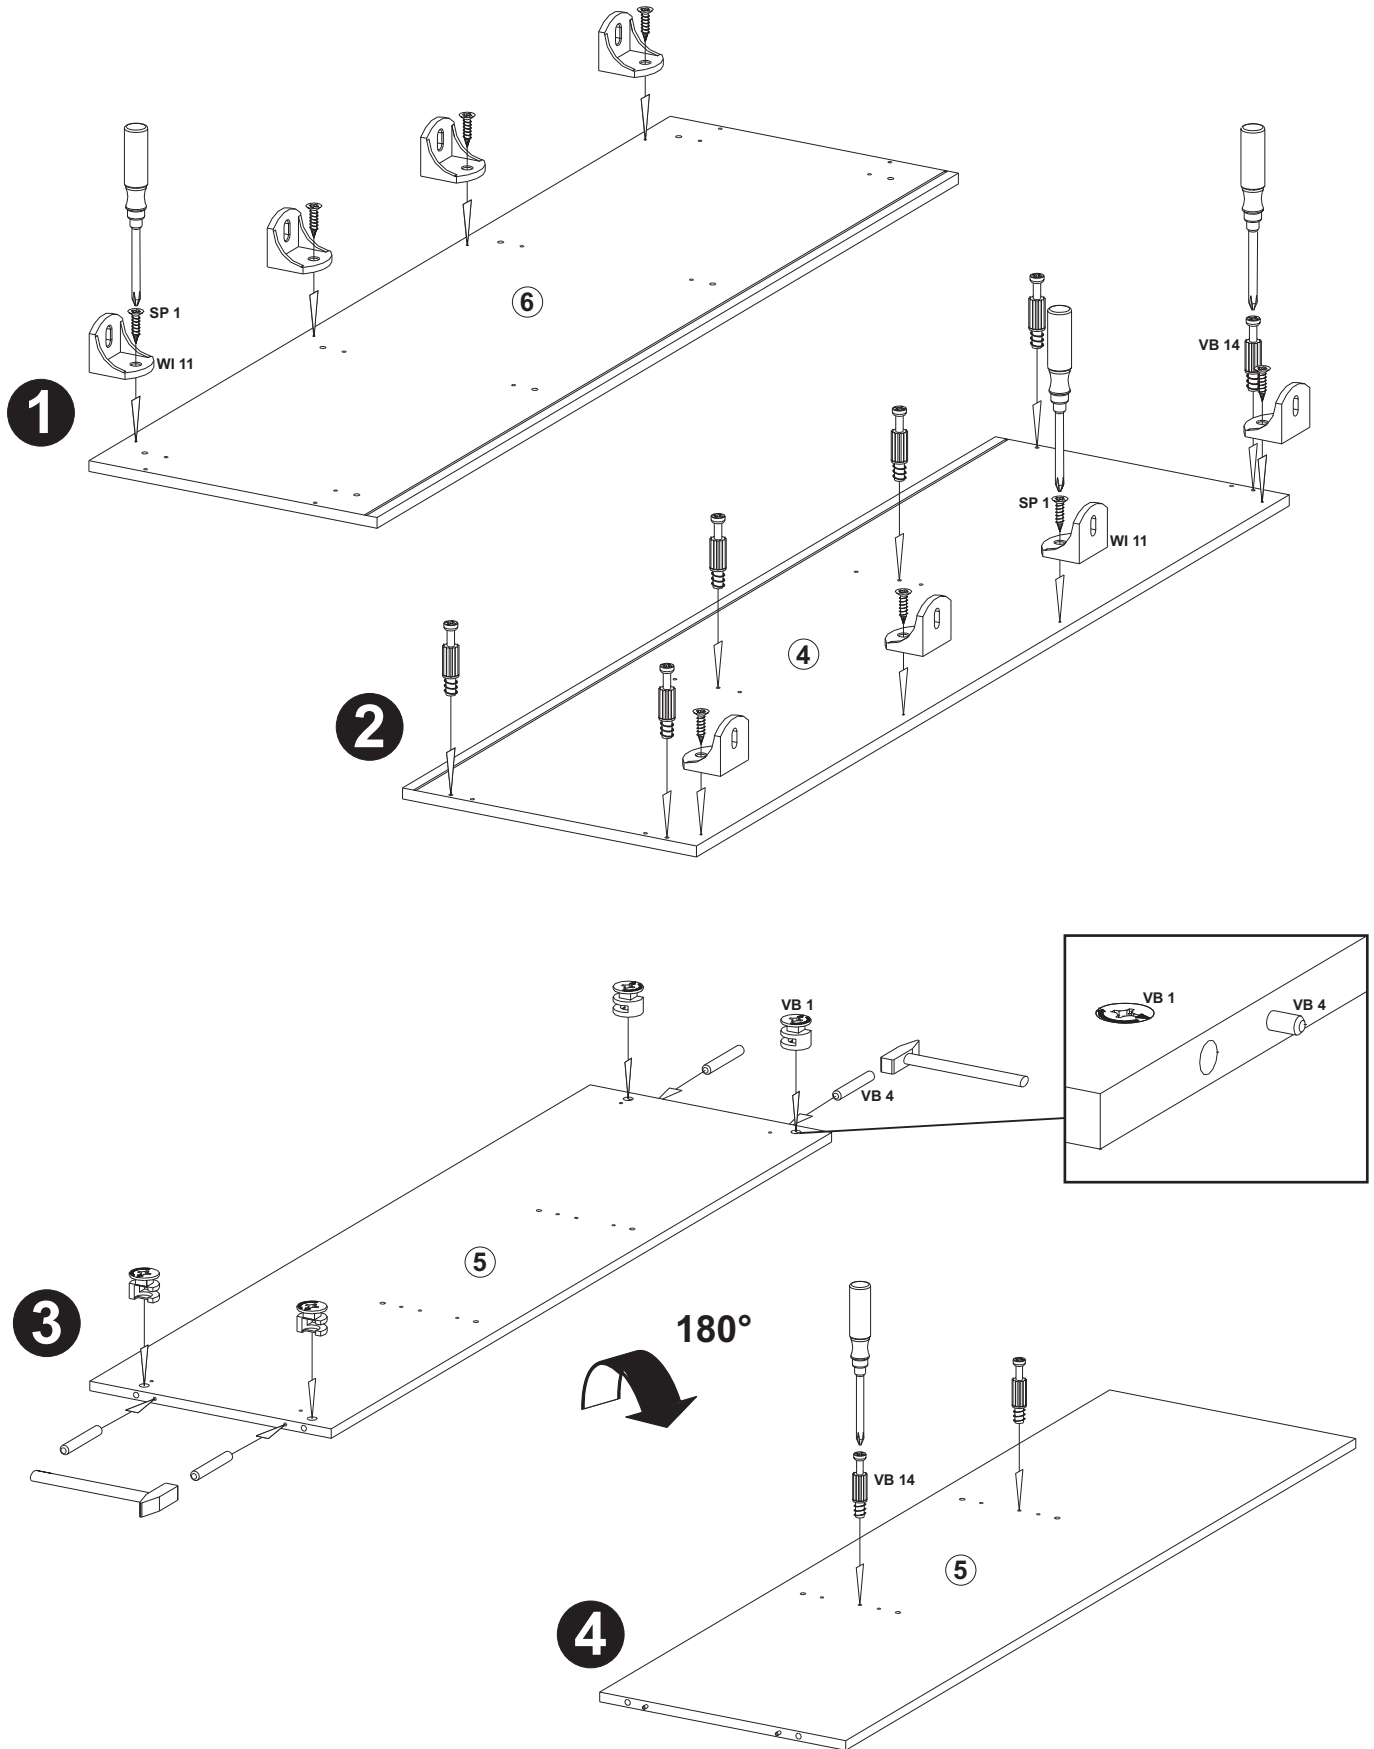

TURBO 4
Art.-Nr. 4023-004

12 x VB1	5,0x35 36 x VB4	12 x VB14
2,7x20 6 x SR2	6 x GL25	3,5x15 20 x SP1
6 x AK3	10 x WI 11	3 x ZB1
280 6 x SK4	6,2x6 8 x SO1	M4x8 6 x SG1
6,2x10,5 4 x SO2	6 x ZB 4	3,5x20 6 x Sp3
3 x GR50	4,0x30 6 x SR1	25 x SO3
5,0x60 4 x VB16	7,0x50 12 x VB3	1 x W2

Teile / article / Pièces / Piezas / Pezzi / части / Części / Díly / Diely / Alkatrészek / Детали / parçalar / dele / Onderdelen / osat / Dijelovi
 piese / Deler / والتجهيزات / Dele / Peças / Delar

B

 2 x WI 11	 3,5x15 2 x SP 1	 8 x VB 1	 5,0x35 20 x VB 4	 4 x VB 14	 ZB 1
--	--	--	---	---	--

C

- 8 x VB14
- 8 x WI 11
- 3,5x15
- 8 x SP1
- 4 x VB1
- 5,0x35
- 4 x VB4

D

5,0x60
4 x VB16

6,2x10,5
4 x SO2

6,2x8
8 x SO1

280
6 x SK4

5,0x35
12 x VB4

E

F

G

3,5x15
10 x SP1

ZB1

90°

H