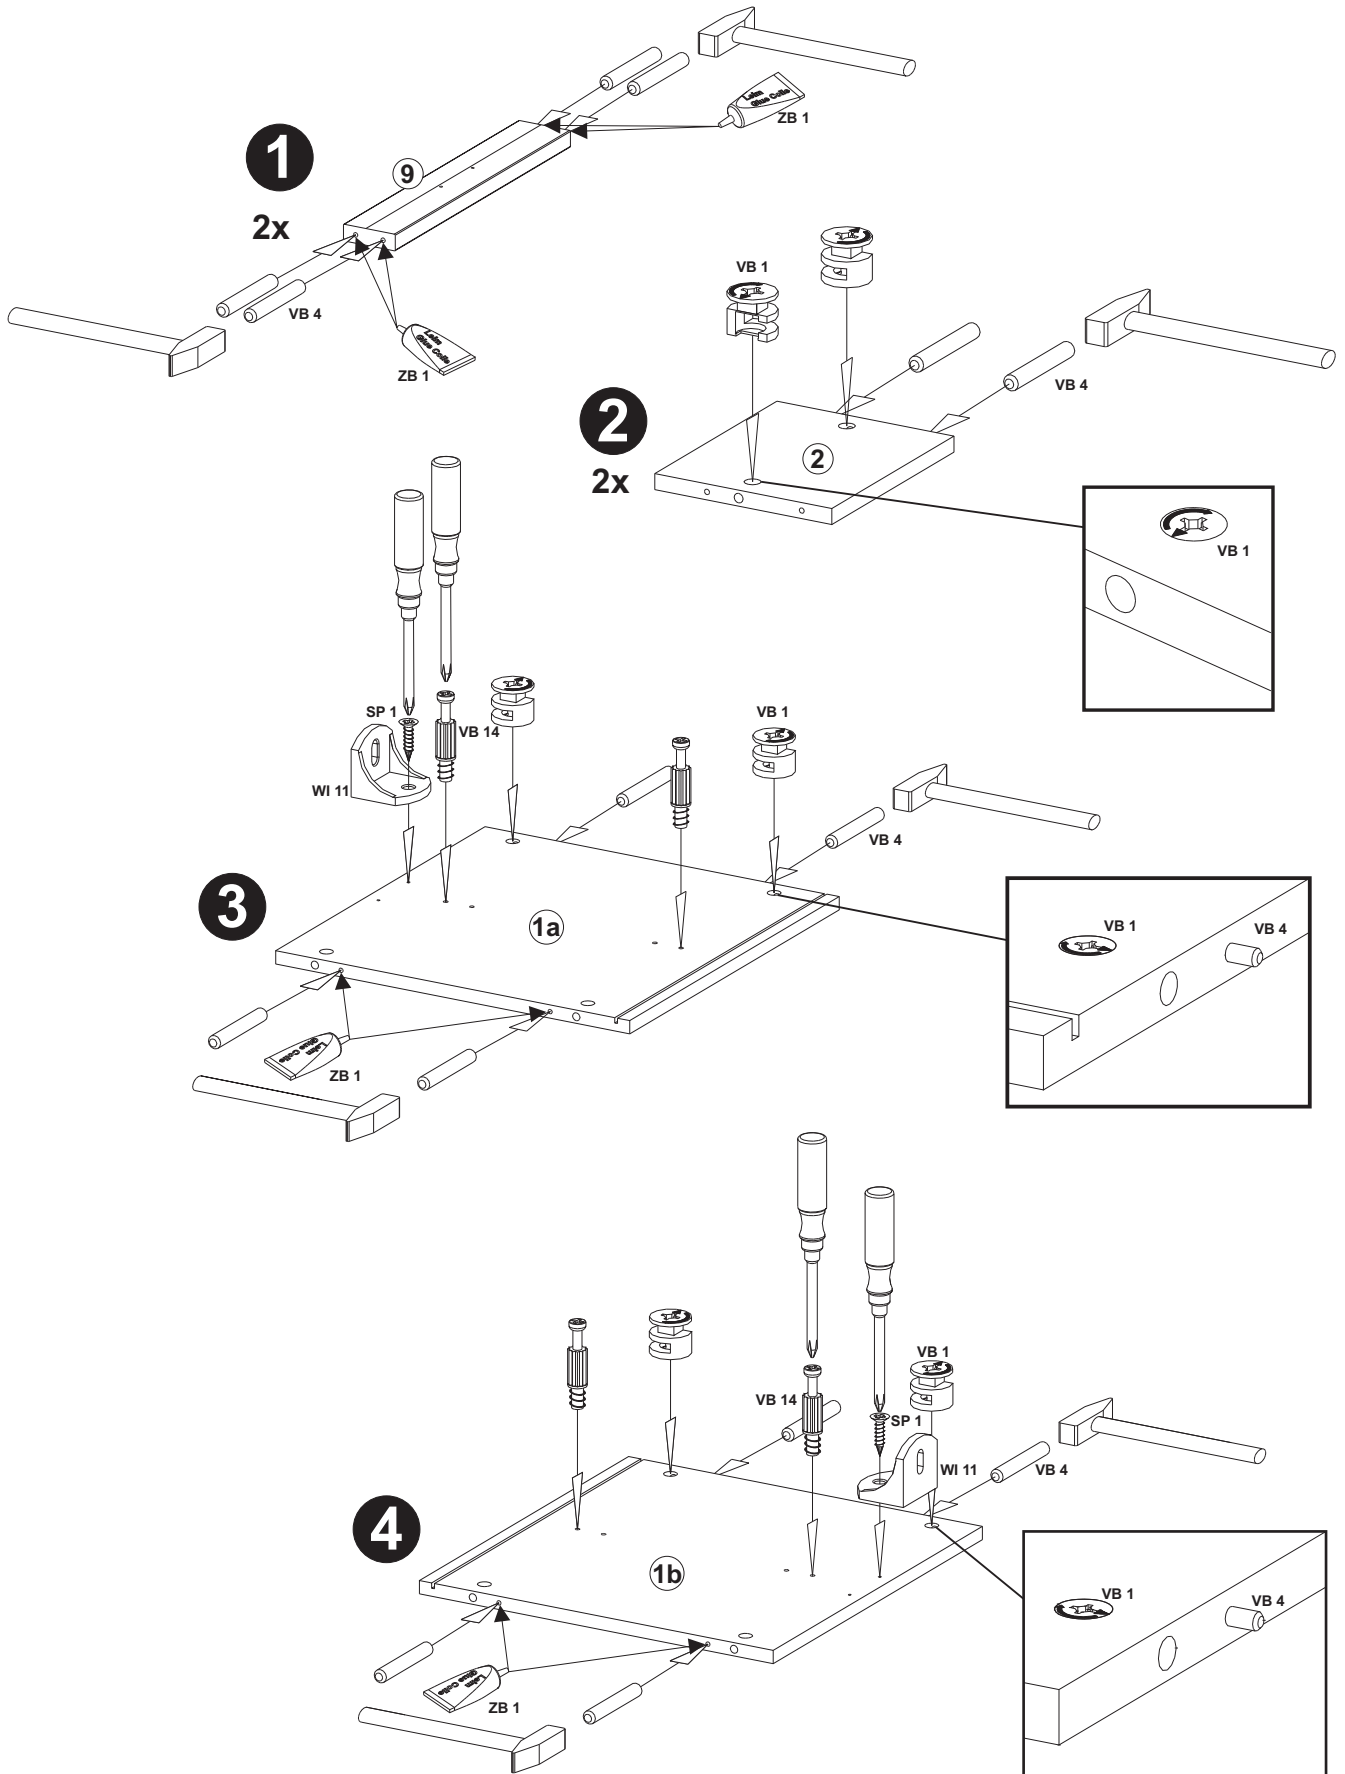

TURBO 4
Art.-Nr. 4023-004

12 x VB1	5,0x35 36 x VB4	12 x VB14
2,7x20 6 x SR2	6 x GL25	3,5x15 20 x SP1
6 x AK3	10 x WI 11	3 x ZB1
280 6 x SK4	6,2x6 8 x SO1	M4x8 6 x SG1
6,2x10,5 4 x SO2	6 x ZB 4	3,5x20 6 x Sp3
3 x GR50	4,0x30 6 x SR1	25 x SO3
5,0x60 4 x VB16	7,0x50 12 x VB3	1 x W2

Teile / article / Pièces / Piezas / Pezzi / части / Części / Díly / Diely / Alkatrészek / Детали / parçalar / dele / Onderdelen / osat / Dijelovi
 piese / Deler / والتجهيزات / Dele / Peças / Delar

B

 2 x WI 11	 3,5x15 2 x SP 1	 8 x VB 1	 5,0x35 20 x VB 4	 4 x VB 14	 ZB 1
--	--	--	---	---	--

C

- 8 x VB14
- 8 x WI 11
- 3,5x15
- 8 x SP1
- 4 x VB1
- 5,0x35
- 4 x VB4

D

5,0x60
4 x VB16

6,2x10,5
4 x SO2

6,2x8
8 x SO1

280
6 x SK4

5,0x35
12 x VB4

E

F

G

3,5x15
10 x SP1

ZB1

90°

H