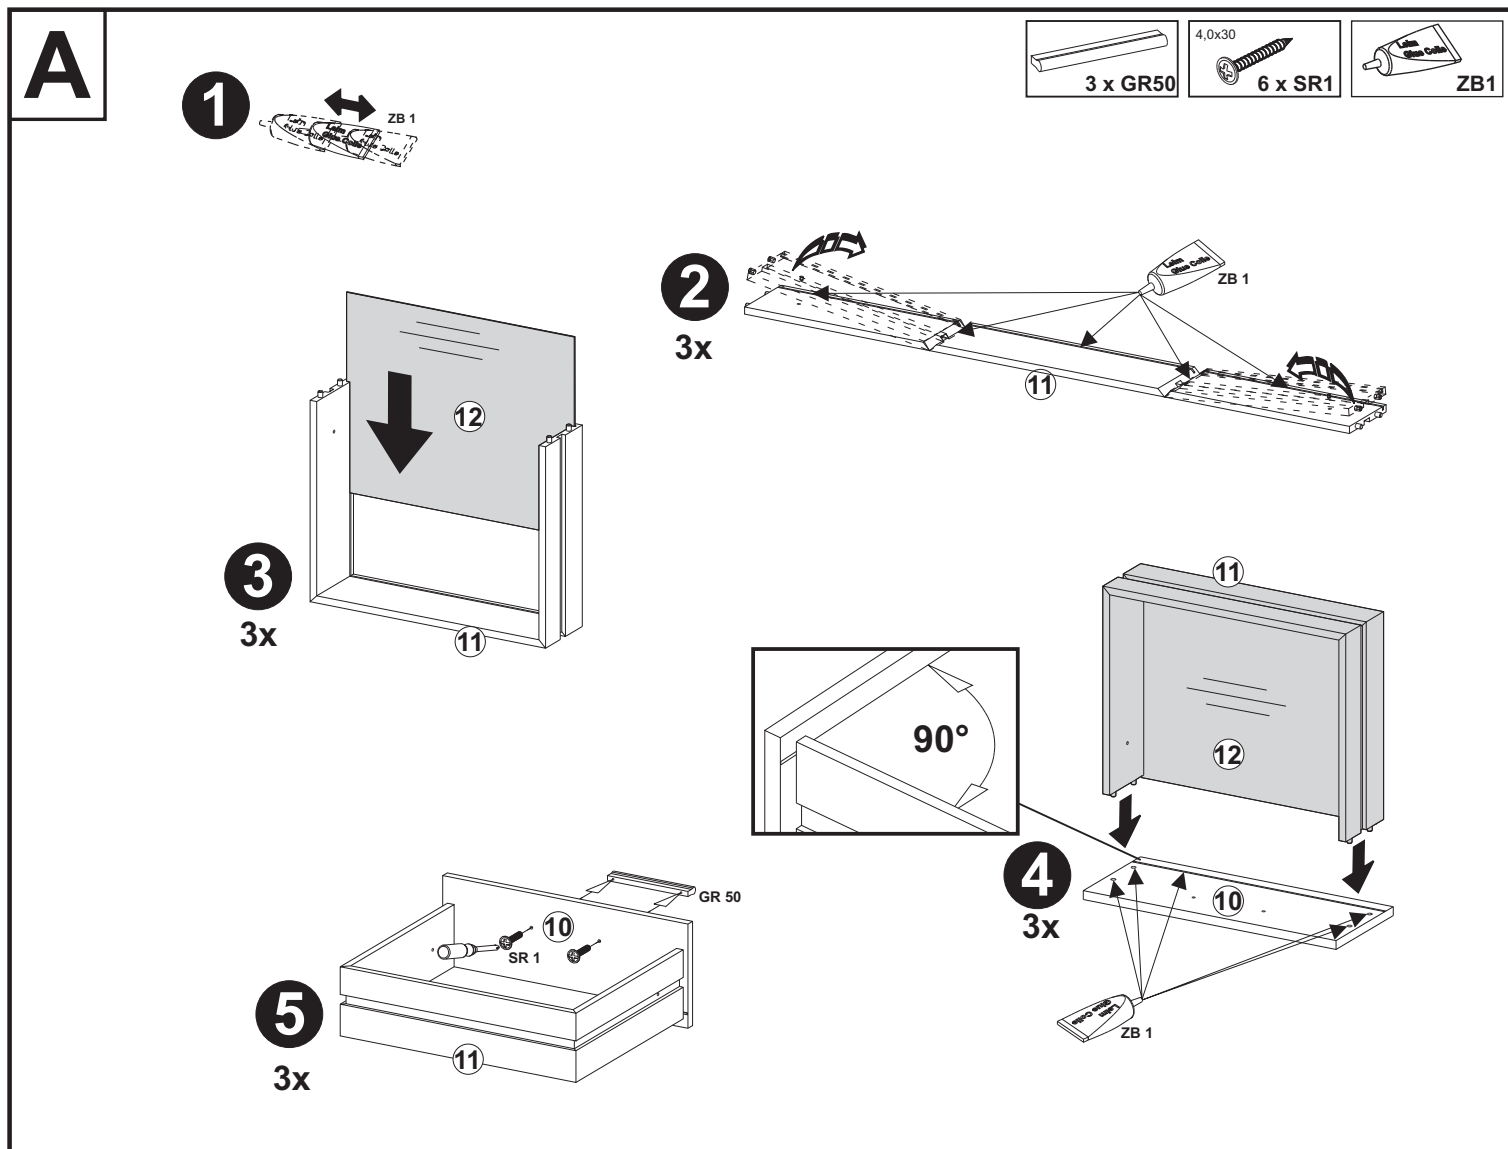

Teile / article / Pièces / Piezas / Pezzi / части / Części / Díly / Diely / Alkatrészek / Детали / parçalar / dele / Onderdelen / osat / Dijelovi
piese / Deler / والتجهيزات / Dele / Peças / Delar