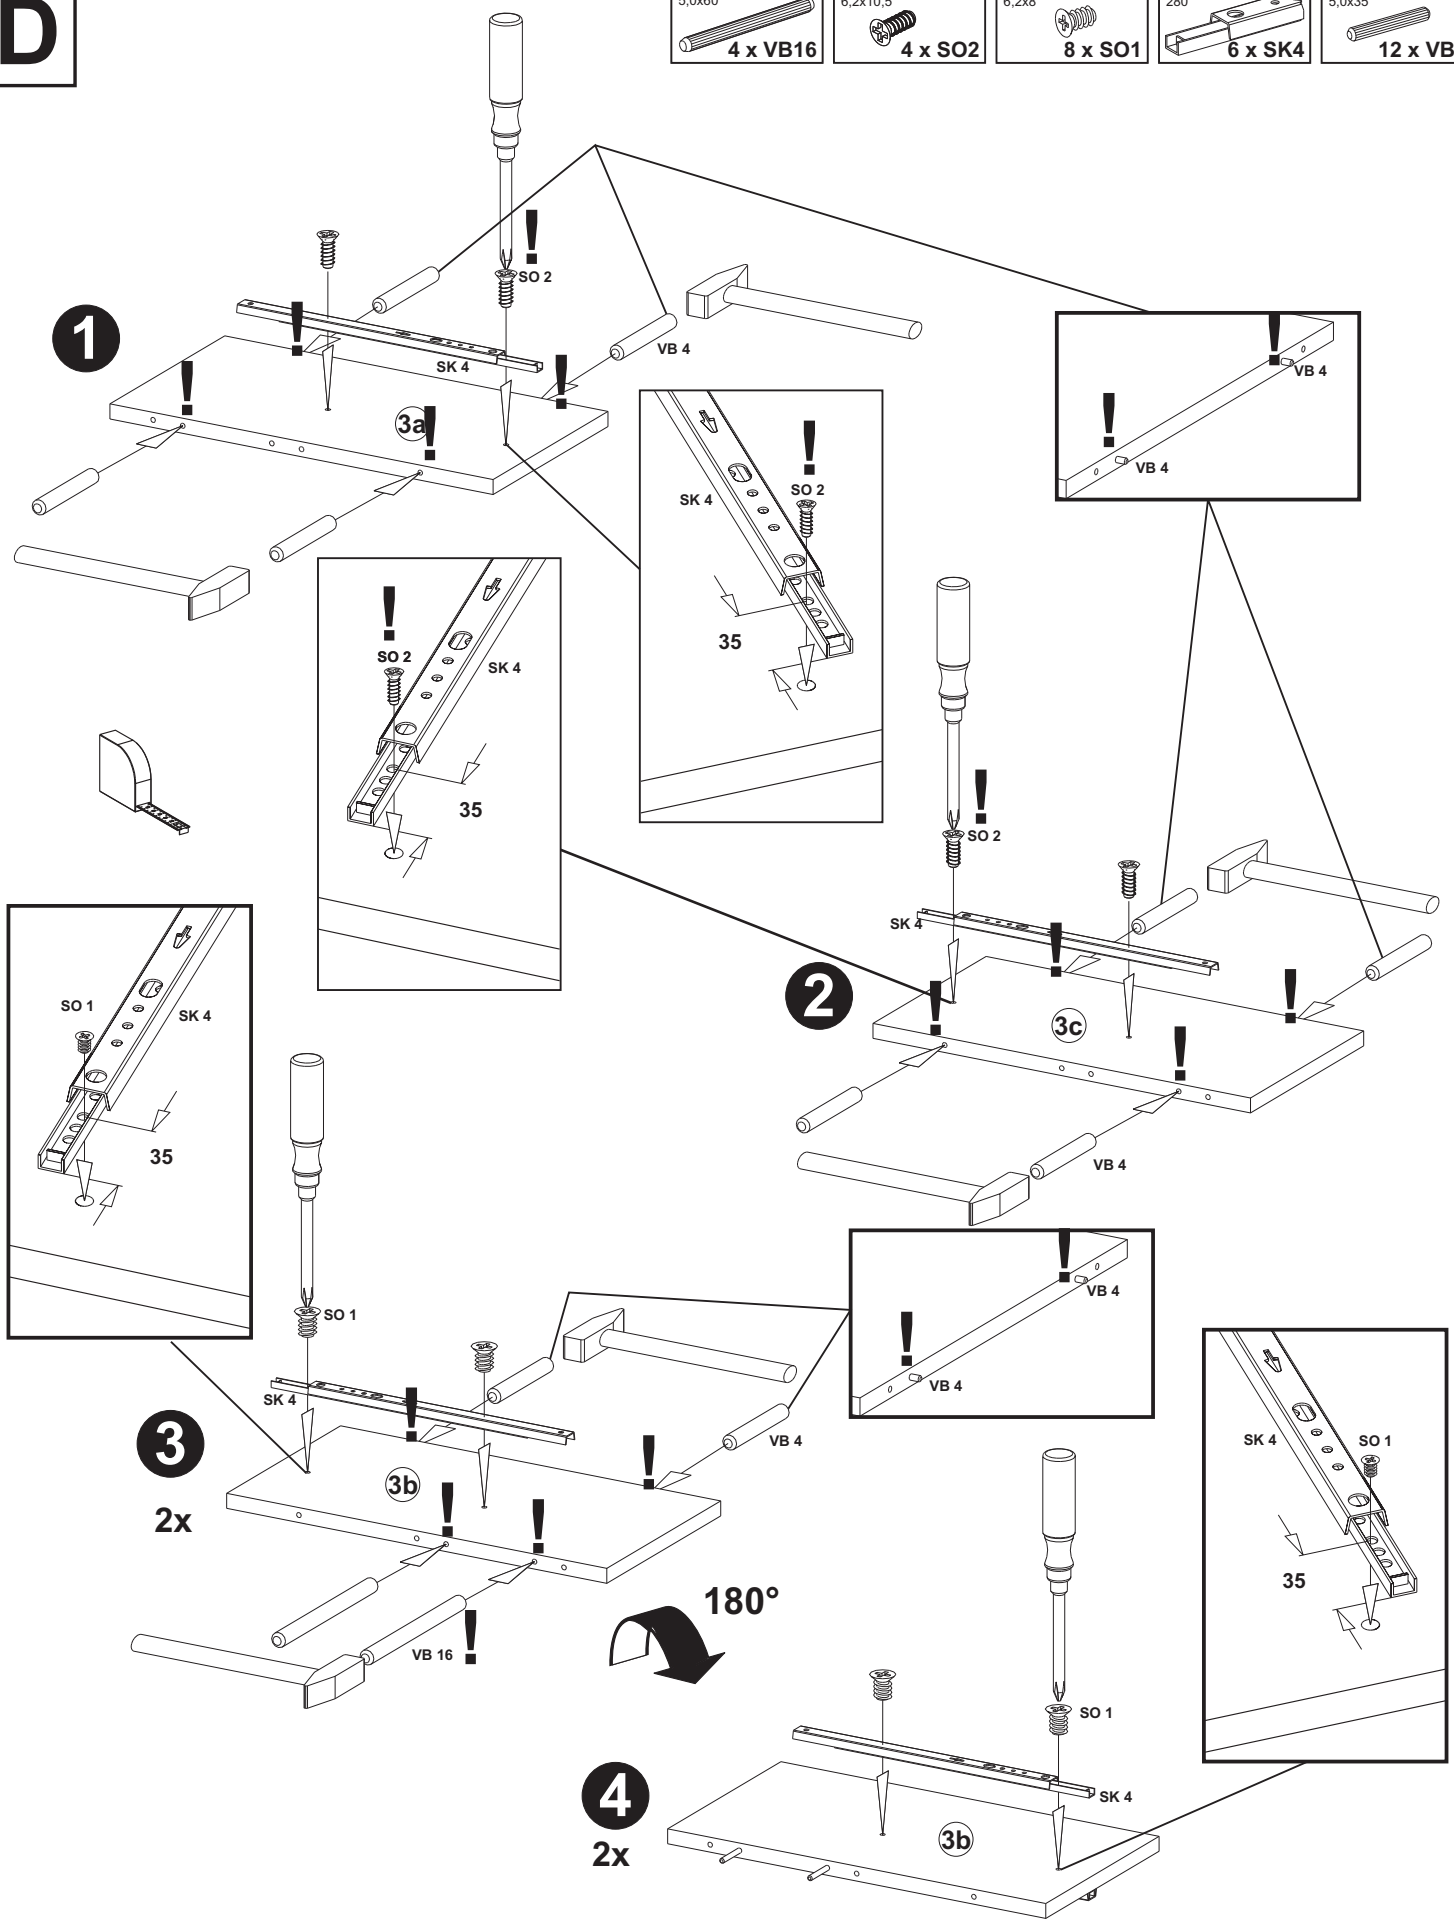

TURBO 4
Art.-Nr. 4023-004

12 x VB1	5,0x35 36 x VB4	12 x VB14
2,7x20 6 x SR2	6 x GL25	3,5x15 20 x SP1
6 x AK3	10 x WI 11	3 x ZB1
280 6 x SK4	6,2x6 8 x SO1	M4x8 6 x SG1
6,2x10,5 4 x SO2	6 x ZB 4	3,5x20 6 x Sp3
3 x GR50	4,0x30 6 x SR1	25 x SO3
5,0x60 4 x VB16	7,0x50 12 x VB3	1 x W2

Teile / article / Pièces / Piezas / Pezzi / части / Części / Díly / Diely / Alkatrészek / Детали / parçalar / dele / Onderdelen / osat / Dijelovi
 piese / Deler / والتجهيزات / Dele / Peças / Delar

B

 2 x WI 11	 3,5x15 2 x SP 1	 8 x VB 1	 5,0x35 20 x VB 4	 4 x VB 14	 ZB 1
--	--	--	---	---	--

C

- 8 x VB14
- 8 x WI 11
- 3,5x15
- 8 x SP1
- 4 x VB1
- 5,0x35
- 4 x VB4

D

5,0x60
4 x VB16

6,2x10,5
4 x SO2

6,2x8
8 x SO1

280
6 x SK4

5,0x35
12 x VB4

E

F

G

3,5x15
10 x SP1

ZB1

90°

H