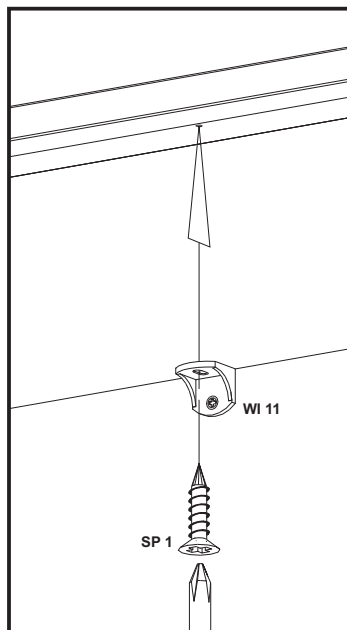

TURBO 4
Art.-Nr. 4023-004

12 x VB1	5,0x35 36 x VB4	12 x VB14
2,7x20 6 x SR2	6 x GL25	3,5x15 20 x SP1
6 x AK3	10 x WI 11	3 x ZB1
280 6 x SK4	6,2x6 8 x SO1	M4x8 6 x SG1
6,2x10,5 4 x SO2	6 x ZB 4	3,5x20 6 x Sp3
3 x GR50	4,0x30 6 x SR1	25 x SO3
5,0x60 4 x VB16	7,0x50 12 x VB3	1 x W2

C

- 8 x VB14
- 8 x WI 11
- 3,5x15
- 8 x SP1
- 4 x VB1
- 5,0x35
- 4 x VB4

D

5,0x60
4 x VB16

6,2x10,5
4 x SO2

6,2x8
8 x SO1

280
6 x SK4

5,0x35
12 x VB4

E

F

G

3,5x15
10 x SP1

ZB1

90°

H