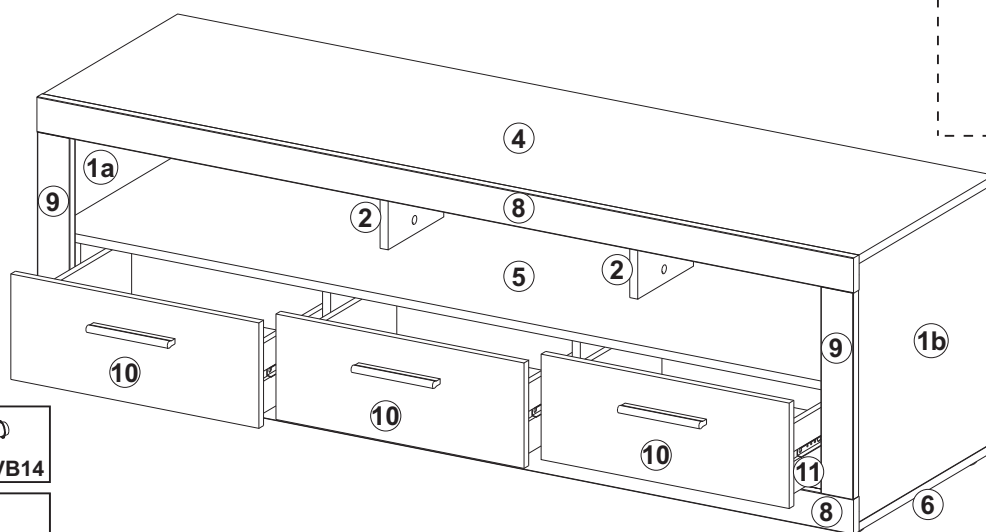

TURBO 4
Art.-Nr. 4023-004

12 x VB1	5,0x35 36 x VB4	12 x VB14
2,7x20 6 x SR2	6 x GL25	3,5x15 20 x SP1
6 x AK3	10 x WI 11	3 x ZB1
280 6 x SK4	6,2x6 8 x SO1	M4x8 6 x SG1
6,2x10,5 4 x SO2	6 x ZB 4	3,5x20 6 x Sp3
3 x GR50	4,0x30 6 x SR1	25 x SO3
5,0x60 4 x VB16	7,0x50 12 x VB3	1 x W2