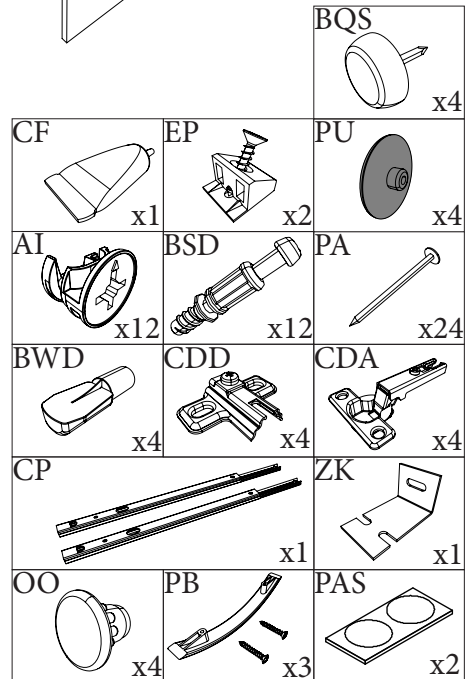

Rep	Qté	cm		
01	1	105	41	1,5
02	1	105	41	1,5
03	2	76,8	40,9	1,5
04	1	80	41	1,5
05	1	76,8	8	1,5
06	1	98,1	79,6	0,25
07	1	76,7	35,9	1,5
08	1	79,5	12,5	1,5
09	1	74,5	36,7	0,25
10	1	149,5	8	1,25
11	2	49,2	39,6	1,5