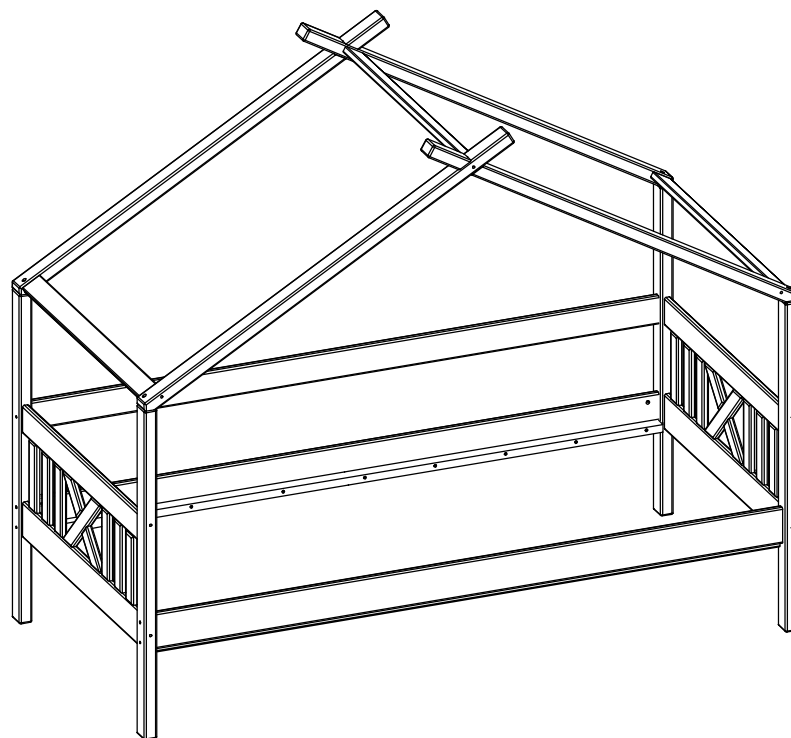

Pfostenbett LEONIE / Art..Nr.22-474-17-A

Hergestellt für: POL POWER sp.z o.o., ul. Poznanska 113A,
62-052 Komorniki, Polen, e-mail: info@pol-power.pl

Nr	Size, mm	Qty	Coll
1	1050 x 60 x 40	1	1
2	1050 x 60 x 40	1	
3	1050 x 60 x 40	1	
4	1050 x 60 x 40	1	
5	870 x 422 x 20	2	2
6	1350 x 60 x 40	1	1
7	1350 x 60 x 40	1	
8	1350 x 60 x 40	1	
9	1350 x 60 x 40	1	
10	2000 x 134 x 50	1	
11	2000 x 114 x 50	1	
12	2000 x 90 x 20	1	
13	870 x 65 x 20	3	