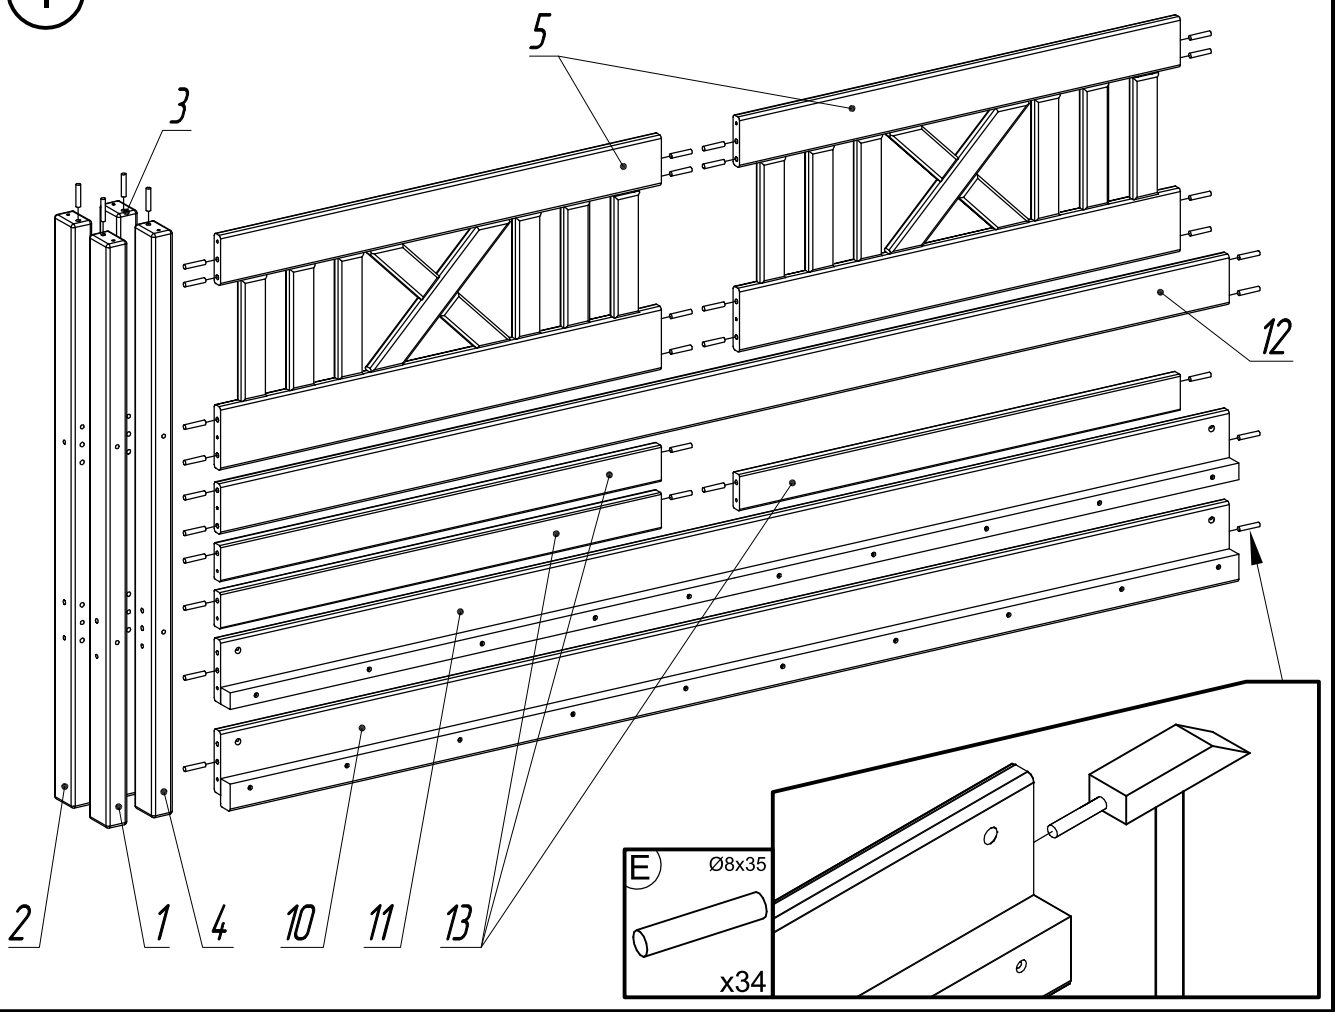

Nr	Size, mm	Qty	Coll
1	1050 x 60 x 40	1	1
2	1050 x 60 x 40	1	
3	1050 x 60 x 40	1	
4	1050 x 60 x 40	1	
5	870 x 422 x 20	2	2
6	1350 x 60 x 40	1	1
7	1350 x 60 x 40	1	
8	1350 x 60 x 40	1	
9	1350 x 60 x 40	1	
10	2000 x 134 x 50	1	
11	2000 x 114 x 50	1	
12	2000 x 90 x 20	1	
13	870 x 65 x 20	3	

①