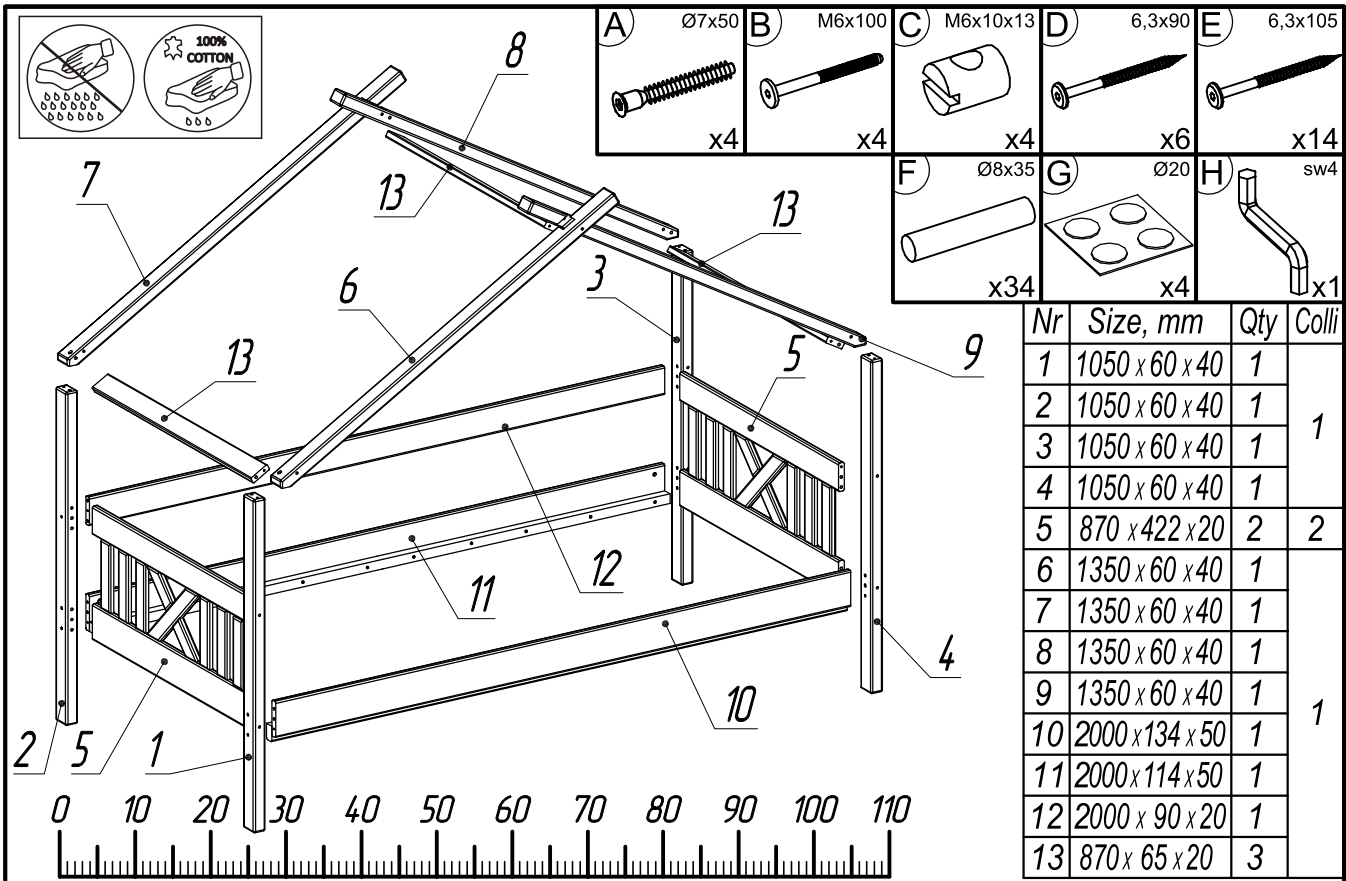

Pfostenbett LEONIE / Art..Nr.22-474-17-A

Hergestellt für: POL POWER sp.z o.o., ul. Poznanska 113A,
62-052 Komorniki, Polen, e-mail: info@pol-power.pl

Nr	Size, mm	Qty	Coll
1	1050 x 60 x 40	1	1
2	1050 x 60 x 40	1	
3	1050 x 60 x 40	1	
4	1050 x 60 x 40	1	
5	870 x 422 x 20	2	2
6	1350 x 60 x 40	1	1
7	1350 x 60 x 40	1	
8	1350 x 60 x 40	1	
9	1350 x 60 x 40	1	
10	2000 x 134 x 50	1	
11	2000 x 114 x 50	1	
12	2000 x 90 x 20	1	
13	870 x 65 x 20	3	