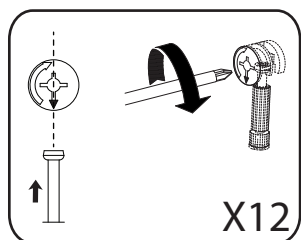

	1 an 1 year			OK
--	----------------	--	--	-----------

<i>DESIGNATION</i>		N°		
Demie semelle	50 x 45 x 3,8	1		1
Côté de fût	63,8 x 32 x 3,8	2		2
Demi-plateau	90 x 79 x 3,8	8		3
Alaise de plateau	90 x 11 x 3,8	10		3
Allonge	90 x 45 x 3,8	19		1
Platine support coulisse	120 x 55 x 2,8	Z1		1
Face de fût	72,4 x 63,8 x 1,6	Z2		2

1

B - x12

30mm

L - x8

2

A - x12

3

4