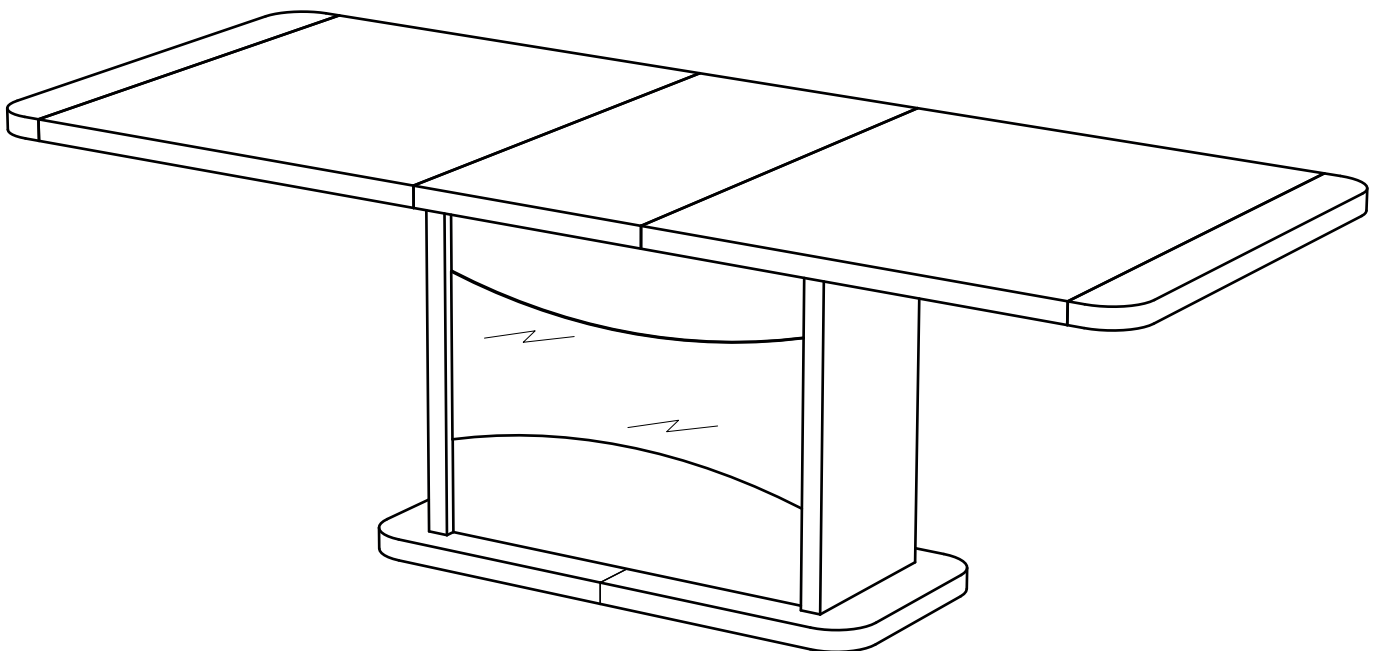

L.180/225 cm - H.76 cm - P.90 cm.

A monter soi-même.

TIAGO 3638:

Table rectangulaire fût 1 allonge composé de panneaux de particules revêtus papier noir laqués noir brillant et revêtus papier blanc laqués blanc brillant.

Glace teintée gris sur les faces de fût.

L.180/225 cm - H.76 cm - P.90 cm.

A monter soi-même.

FRANCAIS

Recommandations de démontage :

En cas de déménagement, il convient de procéder au démontage de votre meuble, en ôtant toute la visserie.