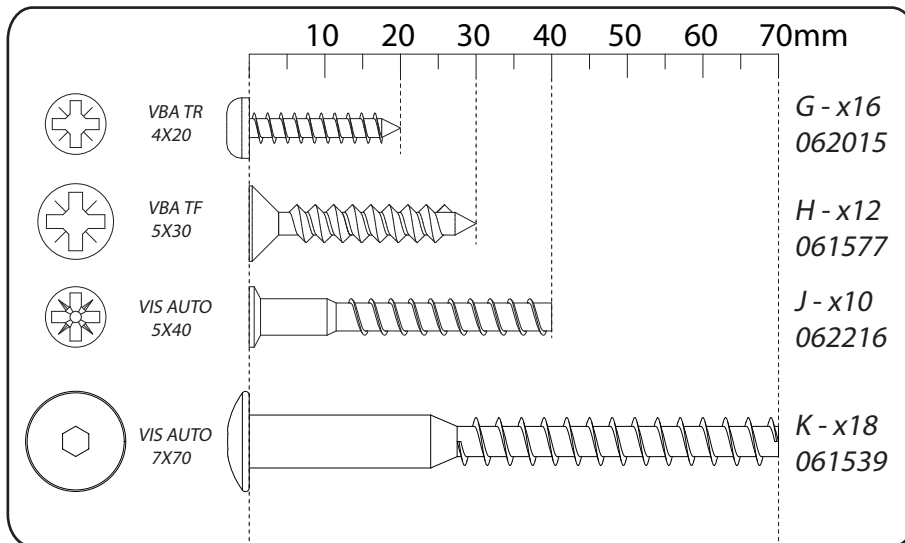

	1 an 1 year			OK
--	----------------	--	--	-----------

<i>DESIGNATION</i>		N°		
Demie semelle	50 x 45 x 3,8	1		1
Côté de fût	63,8 x 32 x 3,8	2		2
Demi-plateau	90 x 79 x 3,8	8		3
Alaise de plateau	90 x 11 x 3,8	10		3
Allonge	90 x 45 x 3,8	19		1
Platine support coulisse	120 x 55 x 2,8	Z1		1
Face de fût	72,4 x 63,8 x 1,6	Z2		2