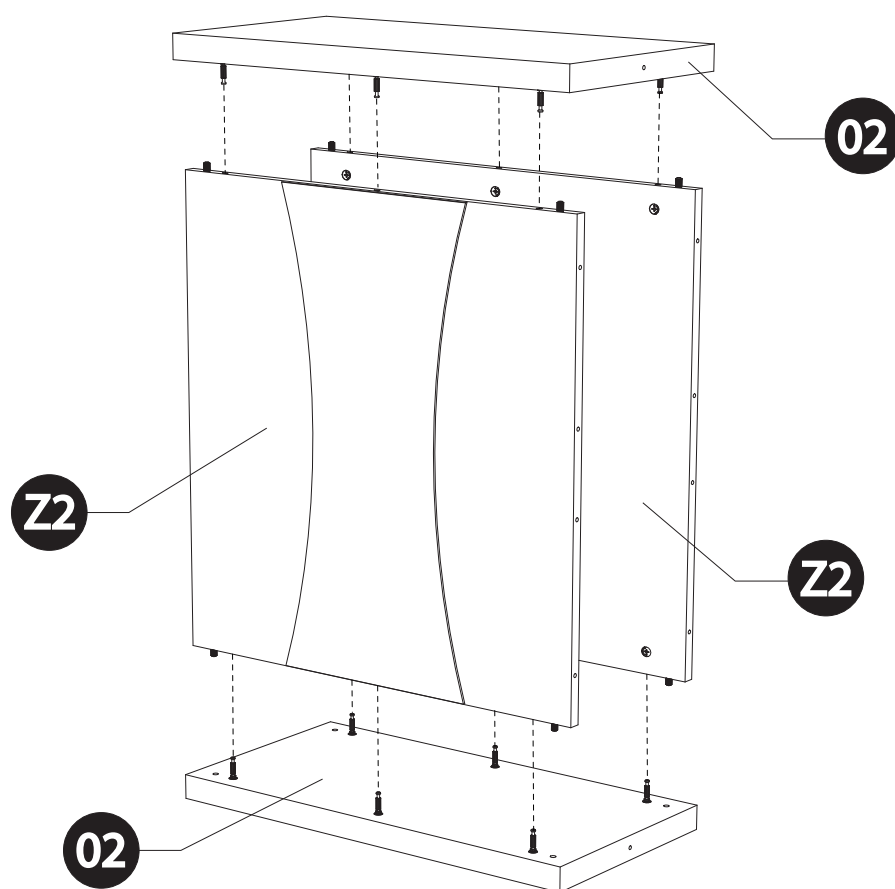

	1 an 1 year			OK
--	----------------	--	--	-----------

<i>DESIGNATION</i>		N°		
Demie semelle	50 x 45 x 3,8	1		1
Côté de fût	63,8 x 32 x 3,8	2		2
Demi-plateau	90 x 79 x 3,8	8		3
Alaise de plateau	90 x 11 x 3,8	10		3
Allonge	90 x 45 x 3,8	19		1
Platine support coulisse	120 x 55 x 2,8	Z1		1
Face de fût	72,4 x 63,8 x 1,6	Z2		2

1

B - x12

30mm

L - x8

2

A - x12

3

4