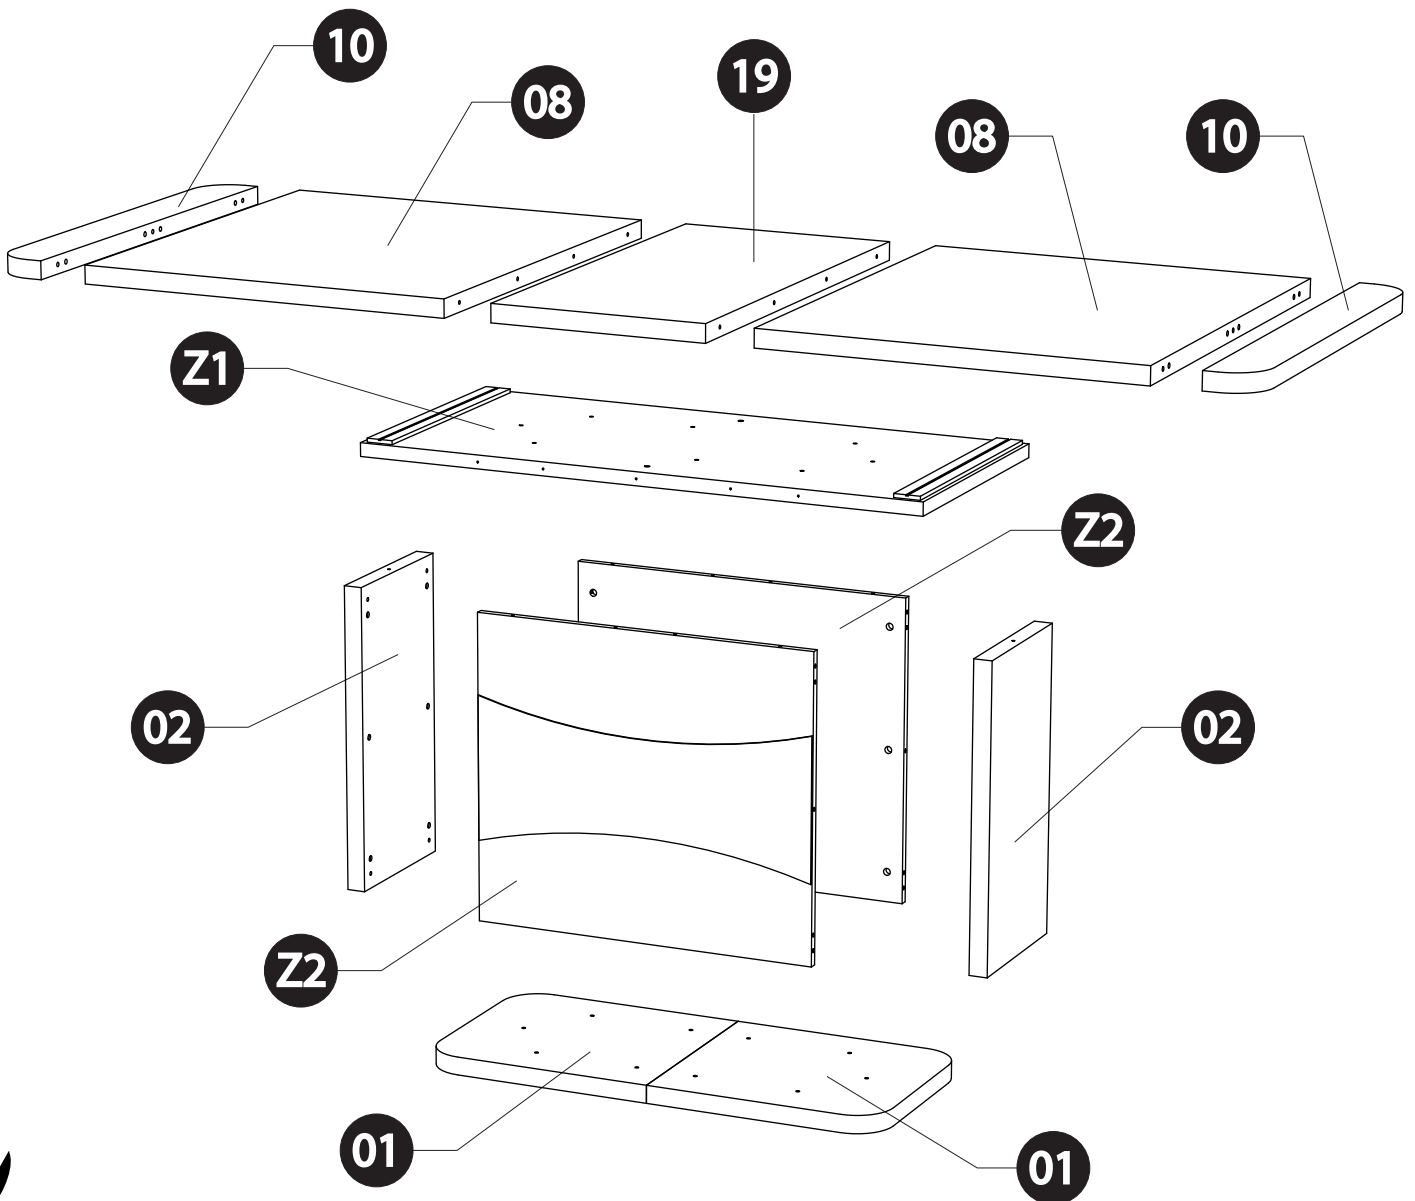

	1 an 1 year			OK
--	----------------	--	--	-----------

<i>DESIGNATION</i>		N°		
Demie semelle	50 x 45 x 3,8	1		1
Côté de fût	63,8 x 32 x 3,8	2		2
Demi-plateau	90 x 79 x 3,8	8		3
Alaise de plateau	90 x 11 x 3,8	10		3
Allonge	90 x 45 x 3,8	19		1
Platine support coulisse	120 x 55 x 2,8	Z1		1
Face de fût	72,4 x 63,8 x 1,6	Z2		2