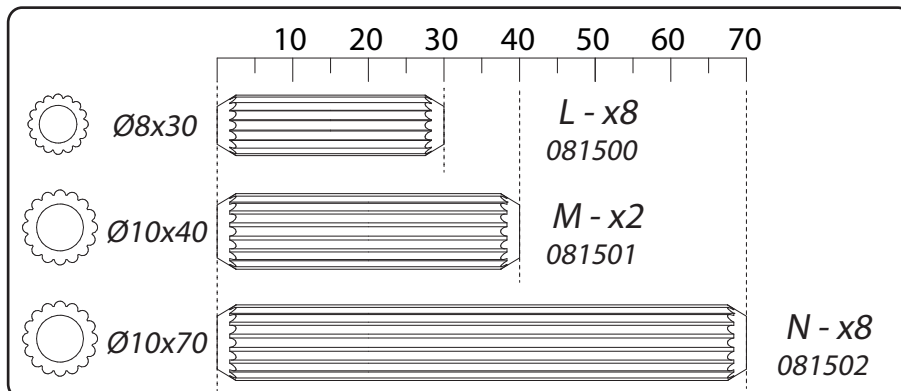

	1 an 1 year			OK
--	----------------	--	--	-----------

<i>DESIGNATION</i>		N°		
Demie semelle	50 x 45 x 3,8	1		1
Côté de fût	63,8 x 32 x 3,8	2		2
Demi-plateau	90 x 79 x 3,8	8		3
Alaise de plateau	90 x 11 x 3,8	10		3
Allonge	90 x 45 x 3,8	19		1
Platine support coulisse	120 x 55 x 2,8	Z1		1
Face de fût	72,4 x 63,8 x 1,6	Z2		2