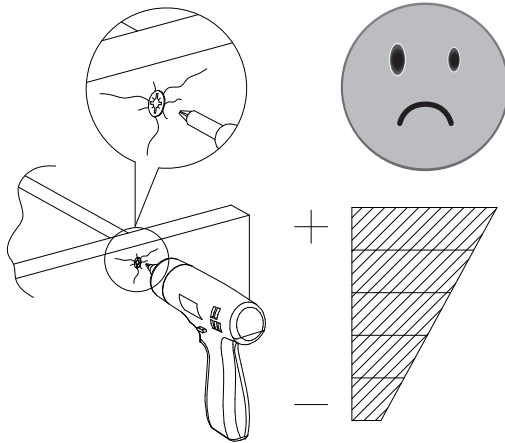

	1 an 1 year			OK
--	----------------	--	--	-----------

<i>DESIGNATION</i>		N°		
Demie semelle	50 x 45 x 3,8	1		1
Côté de fût	63,8 x 32 x 3,8	2		2
Demi-plateau	90 x 79 x 3,8	8		3
Alaise de plateau	90 x 11 x 3,8	10		3
Allonge	90 x 45 x 3,8	19		1
Platine support coulisse	120 x 55 x 2,8	Z1		1
Face de fût	72,4 x 63,8 x 1,6	Z2		2