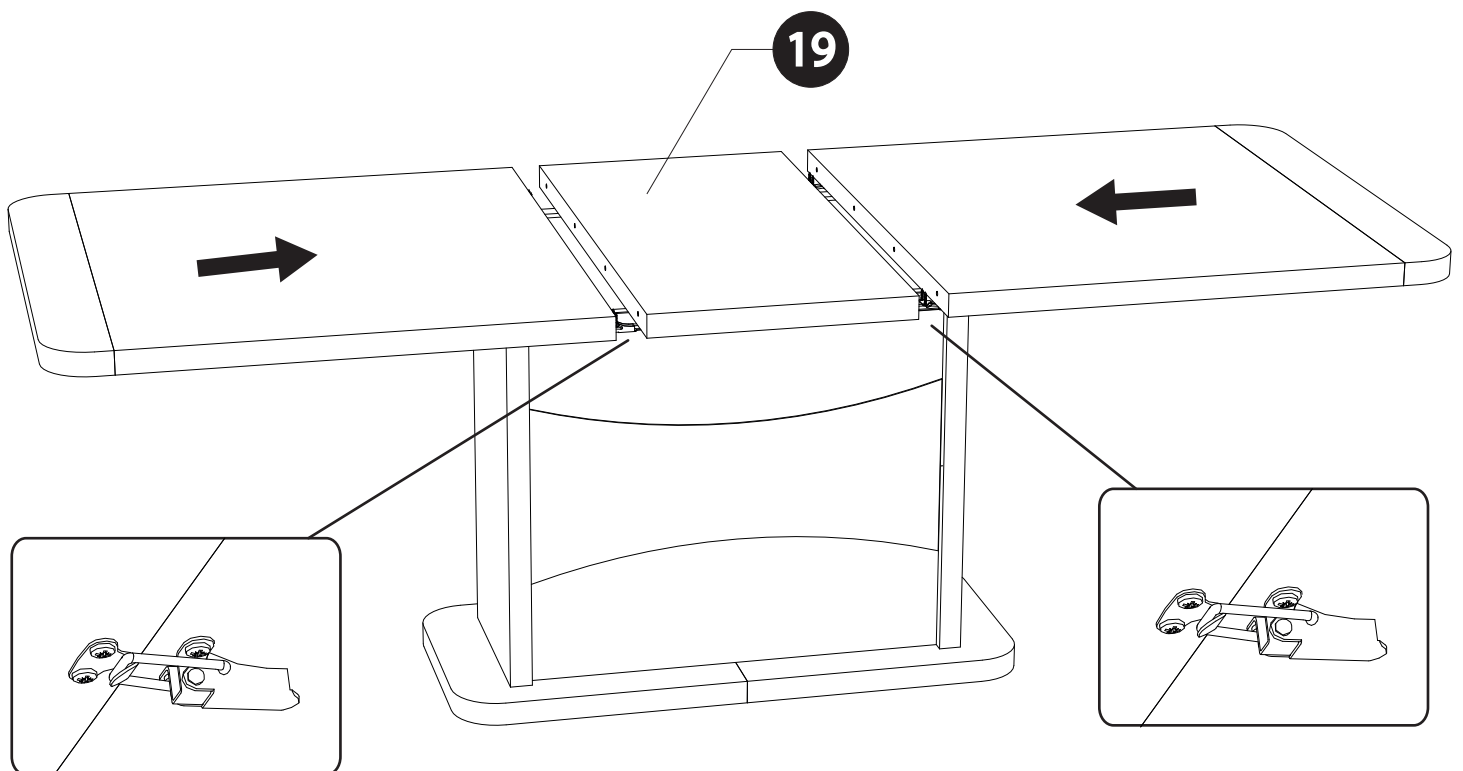

08

12

13

TIAGO TABLE RECT. FUT 1 ALLONGE N°10

13

14

14

TIAGO TABLE RECT. FUT 1 ALLONGE N°10

L.180/225 cm - H.76 cm - P.90 cm.

A monter soi-même.

TIAGO 3638:

Table rectangulaire fût 1 allonge composé de panneaux de particules revêtus papier noir laqués noir brillant et revêtus papier blanc laqués blanc brillant.

Glace teintée gris sur les faces de fût.

L.180/225 cm - H.76 cm - P.90 cm.

A monter soi-même.

FRANCAIS

Recommandations de démontage :

En cas de déménagement, il convient de procéder au démontage de votre meuble, en ôtant toute la visserie.