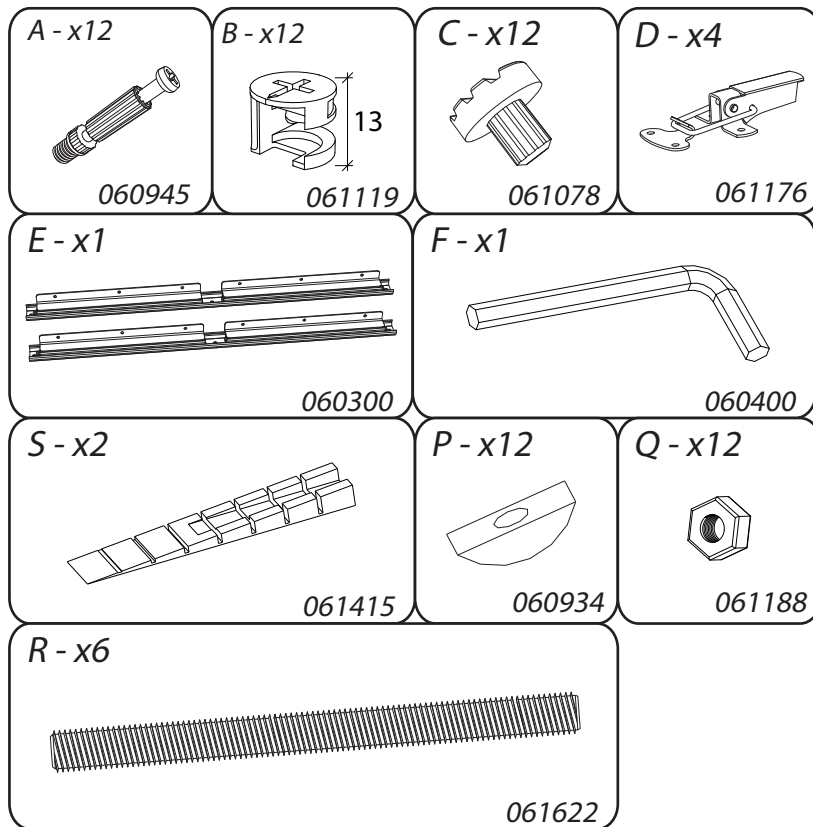

	1 an 1 year			OK
--	----------------	--	--	-----------

<i>DESIGNATION</i>		N°		
Demie semelle	50 x 45 x 3,8	1		1
Côté de fût	63,8 x 32 x 3,8	2		2
Demi-plateau	90 x 79 x 3,8	8		3
Alaise de plateau	90 x 11 x 3,8	10		3
Allonge	90 x 45 x 3,8	19		1
Platine support coulisse	120 x 55 x 2,8	Z1		1
Face de fût	72,4 x 63,8 x 1,6	Z2		2