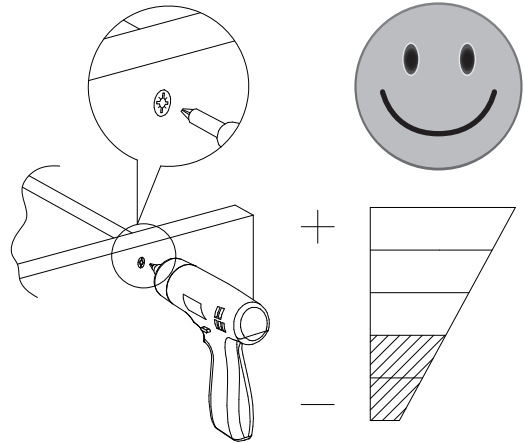

	1 an 1 year			OK
--	----------------	--	--	-----------

<i>DESIGNATION</i>		N°		
Demie semelle	50 x 45 x 3,8	1		1
Côté de fût	63,8 x 32 x 3,8	2		2
Demi-plateau	90 x 79 x 3,8	8		3
Alaise de plateau	90 x 11 x 3,8	10		3
Allonge	90 x 45 x 3,8	19		1
Platine support coulisse	120 x 55 x 2,8	Z1		1
Face de fût	72,4 x 63,8 x 1,6	Z2		2