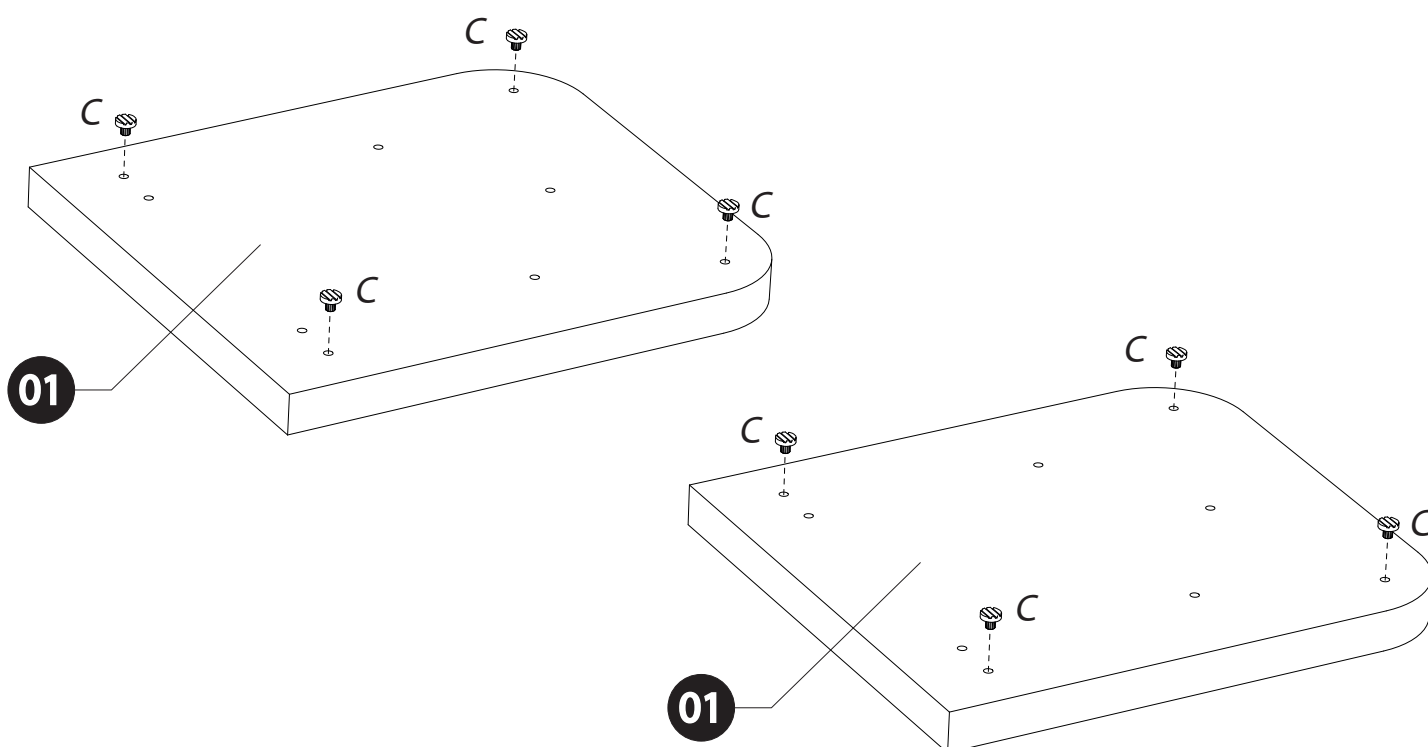

	1 an 1 year			OK
--	----------------	--	--	-----------

<i>DESIGNATION</i>		N°		
Demie semelle	50 x 45 x 3,8	1		1
Côté de fût	63,8 x 32 x 3,8	2		2
Demi-plateau	90 x 79 x 3,8	8		3
Alaise de plateau	90 x 11 x 3,8	10		3
Allonge	90 x 45 x 3,8	19		1
Platine support coulisse	120 x 55 x 2,8	Z1		1
Face de fût	72,4 x 63,8 x 1,6	Z2		2

1

B - x12

30mm

L - x8

2

A - x12

3

4