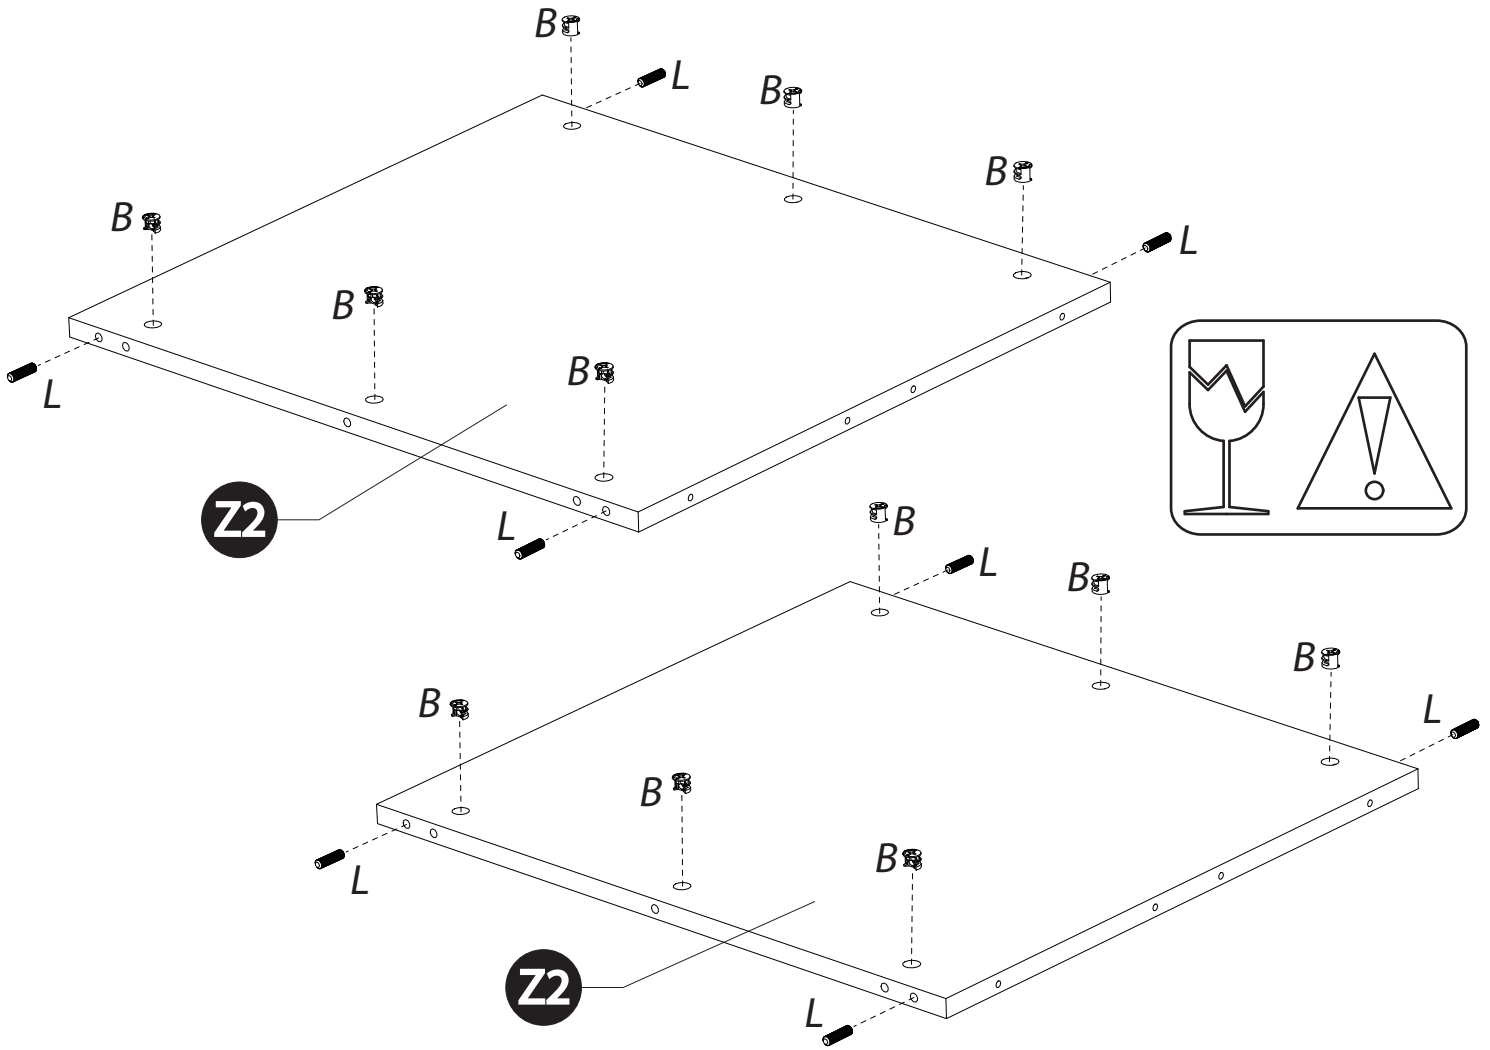

	1 an 1 year			OK
--	----------------	--	--	-----------

<i>DESIGNATION</i>		N°		
Demie semelle	50 x 45 x 3,8	1		1
Côté de fût	63,8 x 32 x 3,8	2		2
Demi-plateau	90 x 79 x 3,8	8		3
Alaise de plateau	90 x 11 x 3,8	10		3
Allonge	90 x 45 x 3,8	19		1
Platine support coulisse	120 x 55 x 2,8	Z1		1
Face de fût	72,4 x 63,8 x 1,6	Z2		2

1

B - x12

30mm

L - x8

2

A - x12

3

4