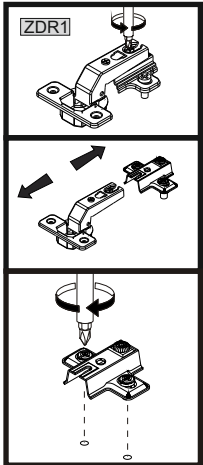

09

	4		4		9		1
ZDR1	4	KD2	4	ZM1B	9	KSK1	1