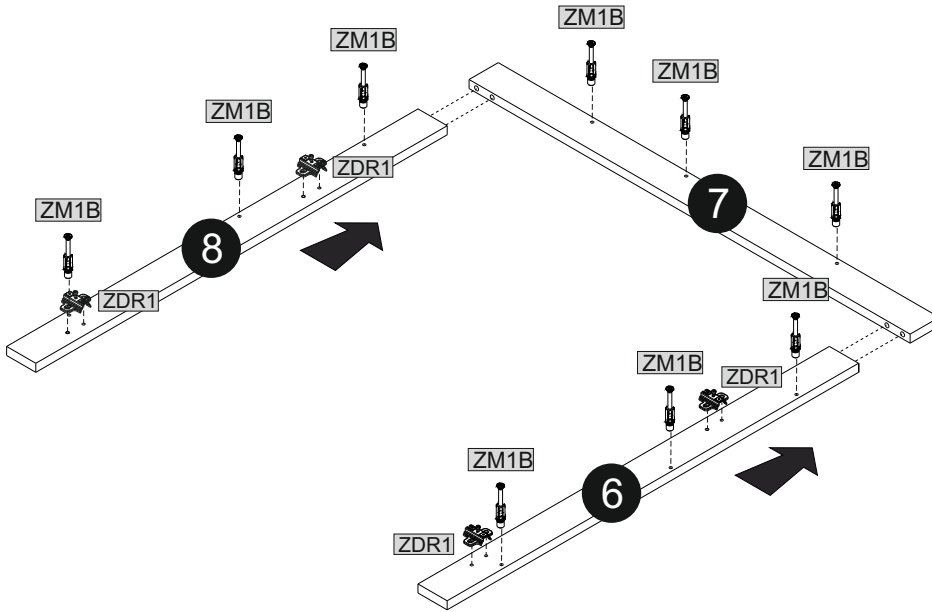

09

	4		4		9		1
ZDR1	4	KD2	4	ZM1B	9	KSK1	1

10

	1
KK1	1