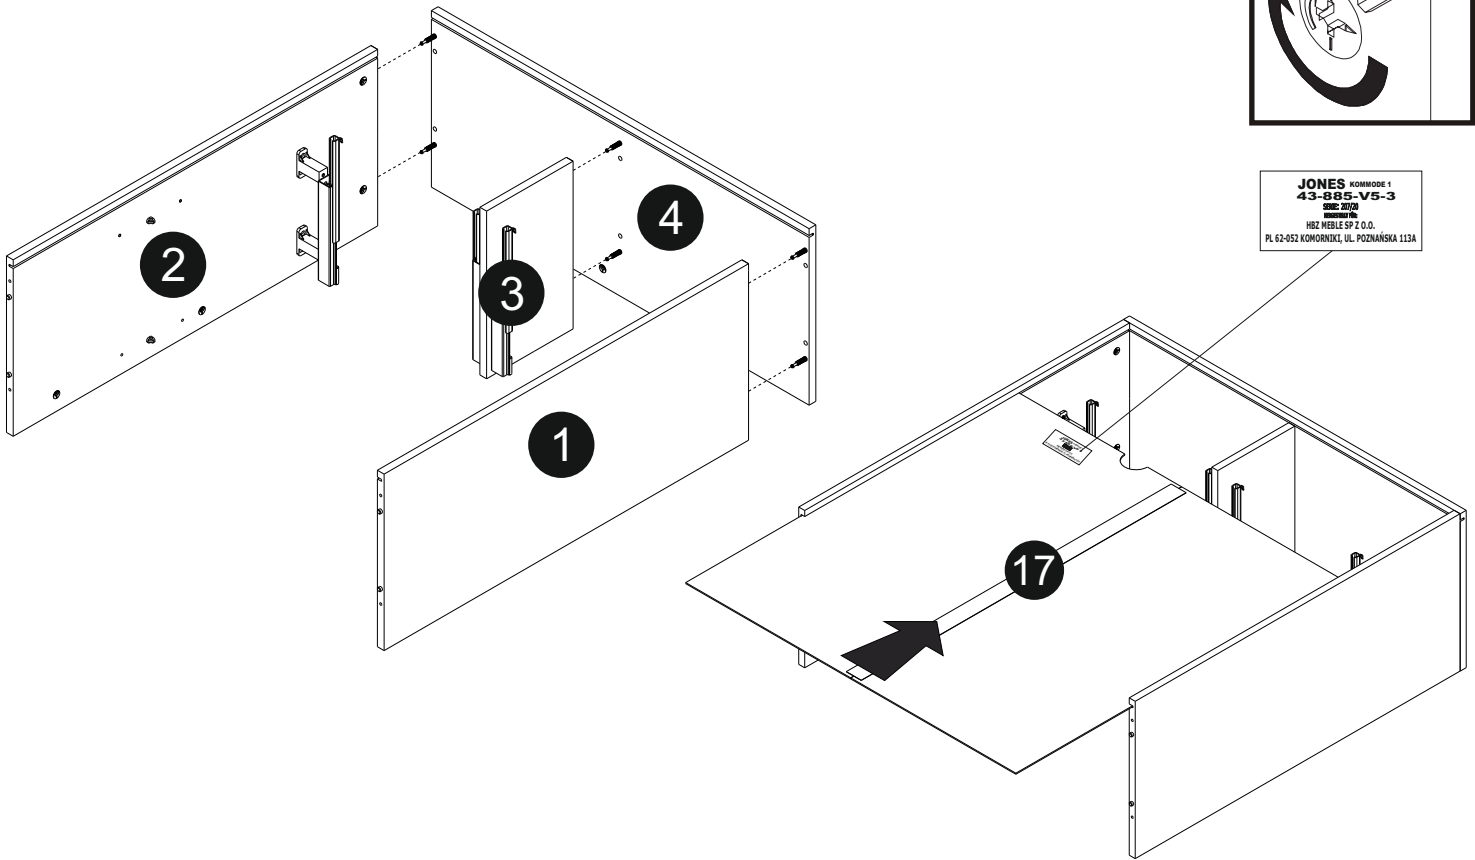

## 07

JONES KOMMODE 1  
43-885-V5-3  
ROZM: 207x80  
HIGIENA: 16  
HBZ MEBLE SP Z O.O.  
PL 62-052 KOMORNIKI, UL. POZNAŃSKA 113A