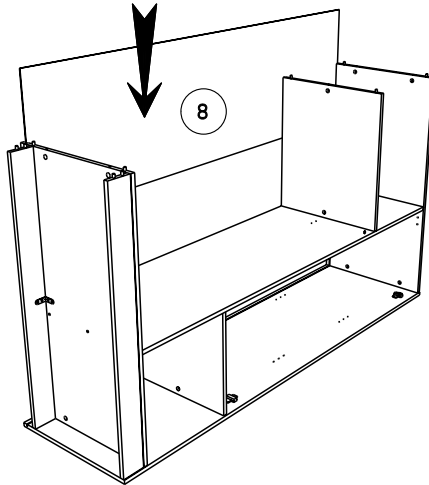

Caractéristiques produit :
Structure en panneau de particules
revêtu papier décor gris loft
porte droite en panneau de particules revêtu
mélamine grise sérigraphiée
porte gauche en panneau de particules
revêtu papier décor gris loft
Poignées métal
A monter soi-même

6

7

8

9

10

11

12

13