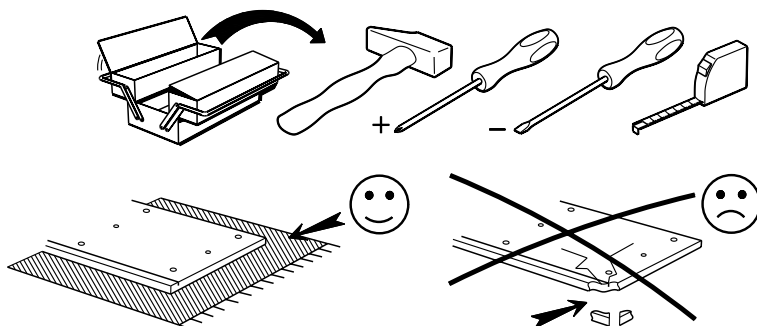

Caractéristiques produit :
Structure en panneau de particules
revêtu papier décor gris loft
porte droite en panneau de particules revêtu
mélamine grise sérigraphiée
porte gauche en panneau de particules
revêtu papier décor gris loft
Poignées métal
A monter soi-même

| | | mm | | | inch | | |
|---|-----|------|------|----|----------|----------|------|
| ⑩ | x 2 | 399 | 398 | 15 | 15 11/16 | 15 11/16 | 9/16 |
| ④ | x 1 | 482 | 399 | 15 | 19 | 15 11/16 | 9/16 |
| ⑥ | x 1 | 570 | 482 | 15 | 22 7/16 | 19 | 9/16 |
| ② | x 2 | 984 | 86 | 15 | 38 3/4 | 3 3/8 | 9/16 |
| ① | x 1 | 984 | 505 | 15 | 38 3/4 | 19 7/8 | 9/16 |
| ⑨ | x 1 | 984 | 505 | 15 | 38 3/4 | 19 7/8 | 9/16 |
| ⑫ | x 1 | 1303 | 394 | 15 | 51 5/16 | 15 1/2 | 9/16 |
| ⑪ | x 1 | 1303 | 565 | 15 | 51 5/16 | 22 1/4 | 9/16 |
| ③ | x 1 | 1698 | 484 | 15 | 66 7/8 | 19 1/16 | 9/16 |
| ⑤ | x 1 | 1816 | 507 | 15 | 71 1/2 | 19 15/16 | 9/16 |
| ⑦ | x 1 | 1816 | 507 | 15 | 71 1/2 | 19 15/16 | 9/16 |
| | | | | | | | |
| ⑧ | x 1 | 1714 | 1000 | 3 | 67 1/2 | 39 3/8 | 1/8 |
| | | | | | | | |