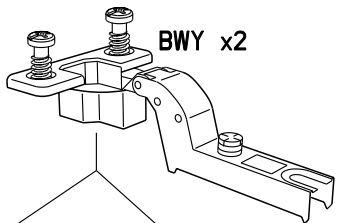

14

15

16

17

ANK x2

11

BWY x2

ANK x2

12

BWY x2

RCH-N

MONTAGE

- (GB)** LEAFLET
- (D)** AUFBAUANLEITUNG
- (E)** MONTAJE
- (P)** MONTAGEM
- (I)** MONTAGGIO
- (NL)** MONTAGE

REGLAGE

- (GB)** ADJUSTING
- (D)** ANPASSUNG

- (E)** AJUSTER
- (P)** REGULACAO