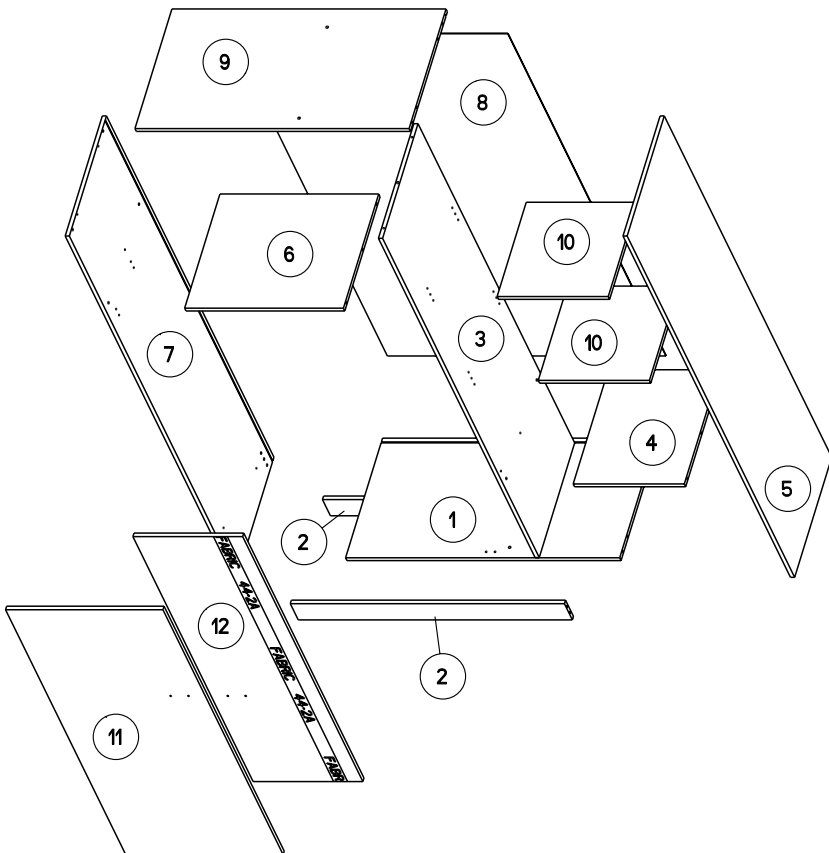

Caractéristiques produit :
Structure en panneau de particules
revêtu papier décor gris loft
porte droite en panneau de particules revêtu
mélamine grise sérigraphiée
porte gauche en panneau de particules
revêtu papier décor gris loft
Poignées métal
A monter soi-même

| | | mm | | | inch | | |
|---|-----|------|------|----|----------|----------|------|
| ⑩ | x 2 | 399 | 398 | 15 | 15 11/16 | 15 11/16 | 9/16 |
| ④ | x 1 | 482 | 399 | 15 | 19 | 15 11/16 | 9/16 |
| ⑥ | x 1 | 570 | 482 | 15 | 22 7/16 | 19 | 9/16 |
| ② | x 2 | 984 | 86 | 15 | 38 3/4 | 3 3/8 | 9/16 |
| ① | x 1 | 984 | 505 | 15 | 38 3/4 | 19 7/8 | 9/16 |
| ⑨ | x 1 | 984 | 505 | 15 | 38 3/4 | 19 7/8 | 9/16 |
| ⑫ | x 1 | 1303 | 394 | 15 | 51 5/16 | 15 1/2 | 9/16 |
| ⑪ | x 1 | 1303 | 565 | 15 | 51 5/16 | 22 1/4 | 9/16 |
| ③ | x 1 | 1698 | 484 | 15 | 66 7/8 | 19 1/16 | 9/16 |
| ⑤ | x 1 | 1816 | 507 | 15 | 71 1/2 | 19 15/16 | 9/16 |
| ⑦ | x 1 | 1816 | 507 | 15 | 71 1/2 | 19 15/16 | 9/16 |
| | | | | | | | |
| ⑧ | x 1 | 1714 | 1000 | 3 | 67 1/2 | 39 3/8 | 1/8 |
| | | | | | | | |