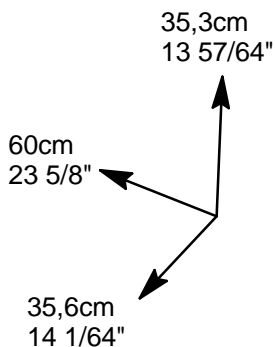

ELEMENT HAUT DE CUISINE 60 COURT