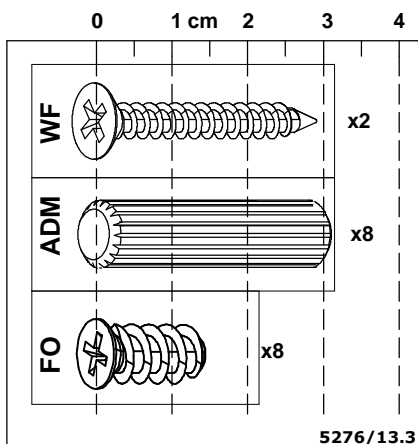

contact@parisot.com

Rep	Qté	mm			inch		
01	2	353,5	336	16	13 59/64	13 15/64	5/8
02	2	568	335	16	22 23/64	13 3/16	5/8
03	1	580	335	2,5	22 53/64	13 3/16	3/32
04	1	597	350	16	23 1/2	13 25/32	5/8

1

BSD

x8

ND

x1