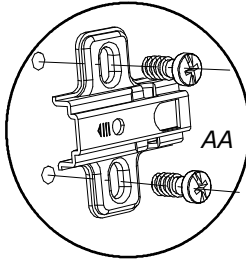

6

AA

x2

AB

x2

FO

x8