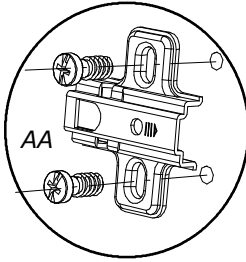

6

AA

x2

AB

x2

FO

x8