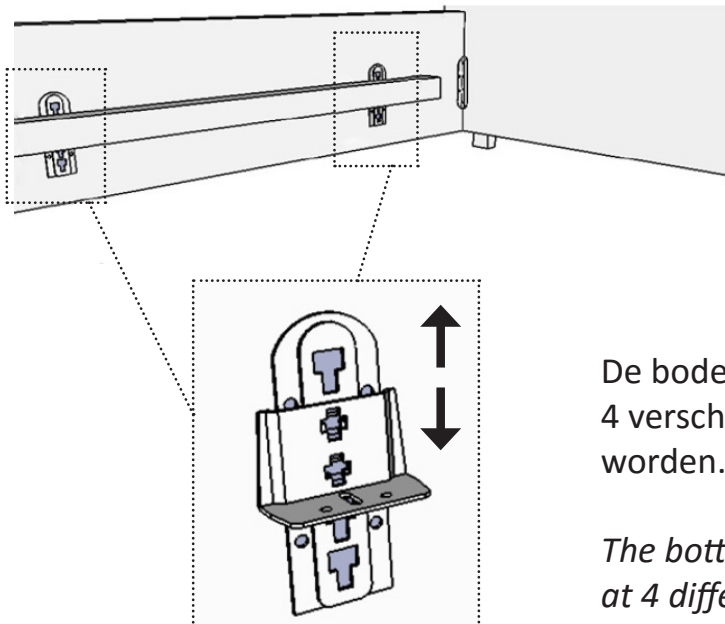

# YARA & LYNN

Available in width 90/120cm

1.

2.

De bodemdragers kunnen op 4 verschillende hoogtes gemonteerd worden.

*The bottom support can be adjusted at 4 different heights.*