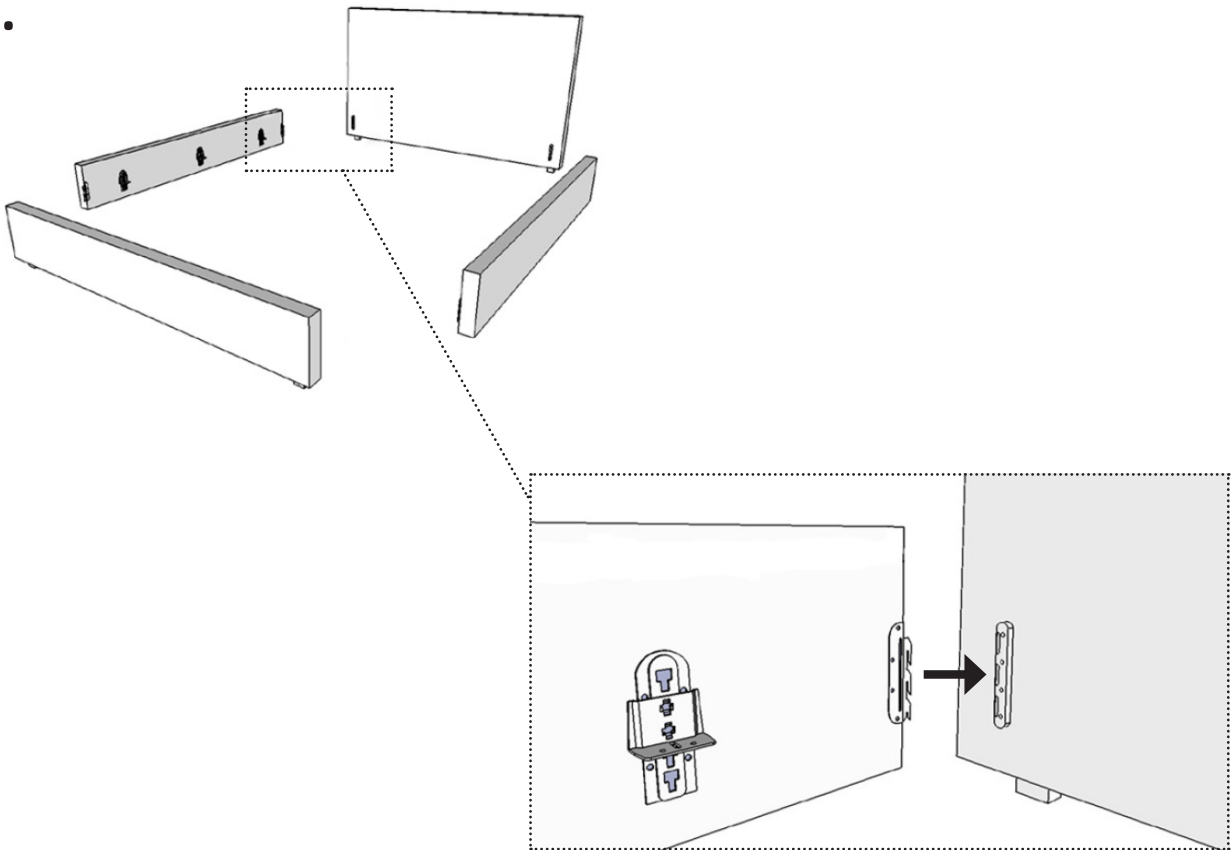

Montage Instructie  
*Assembly Instruction*

# YARA & LYNN

Available in width 90/120cm

1.

2.

De bodemdragers kunnen op 4 verschillende hoogtes gemonteerd worden.

*The bottom support can be adjusted at 4 different heights.*