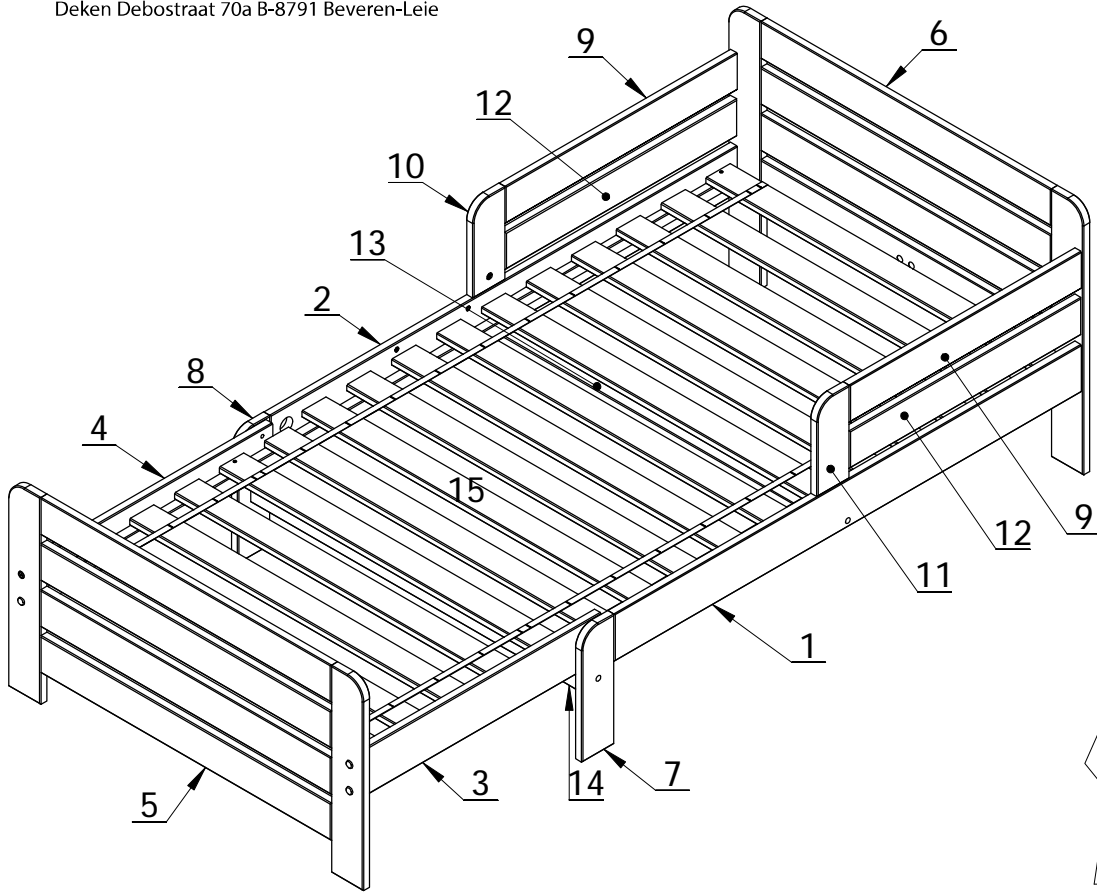

Deken Debostraat 70a B-8791 Beveren-Leie

40

Registered Model
- 008313613-0020 -

A		10x40	x36
B		7x60	x2
C		7x50	x4
D		D35	x2
E		6,3x60	x10
F		14x13,5	x2
G		M6x8x20	x2
H		M6x46	x2
J		M8x8	x2

K		3,5x40	x6
L		D4x13	x4
M		D15x18	x10
N		M6x10x13	x4
P		M6x30	x2
R		GLUE	x1
S		4mm	x1
T		6mm	x1