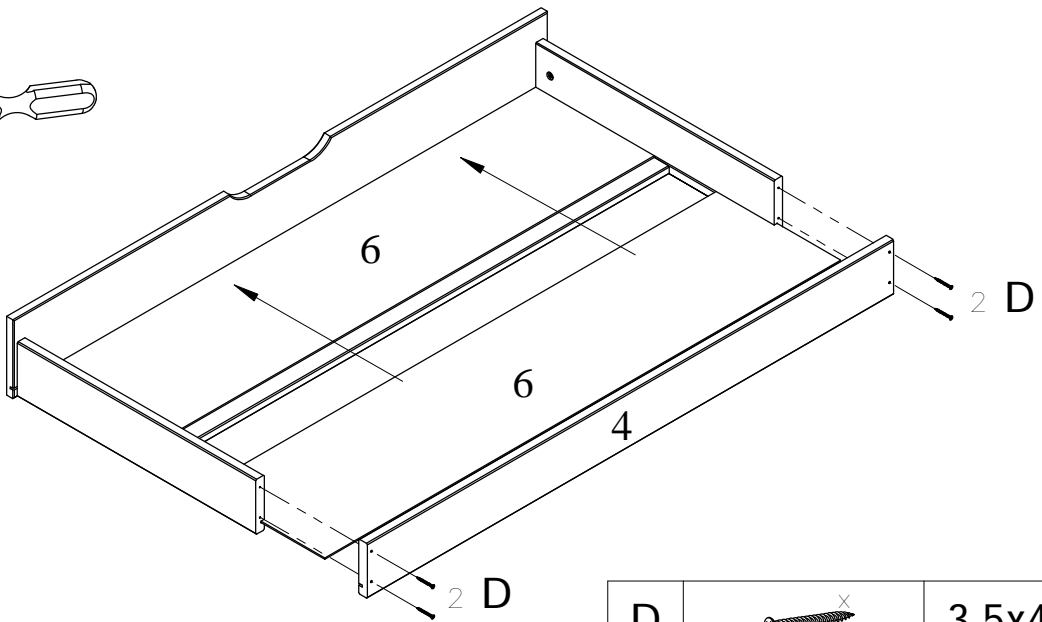

Deken Debostraat 70a B-8791 Beveren-Leie

SS261-106, SS261-107

A		8x40	x8
B		7x34	x2
C		15x12	x2
D		3,5x40	x4
E		D26	x4
F		3,5x16	x8
G		1,2x16	x10
H		21x21x16	x2
J		3,5x20	x2
K		14x10x5	x2
L		40x20	x1

A		8x40	x8
---	--	------	----

B		7x34	x2
---	--	------	----

C		15x12	x2
---	--	-------	----

4

H		21x21x16	x2
J		3,5x20	x2

5

D		3,5x40	x4
---	--	--------	----

6

K		14x10x5	x2
---	--	---------	----