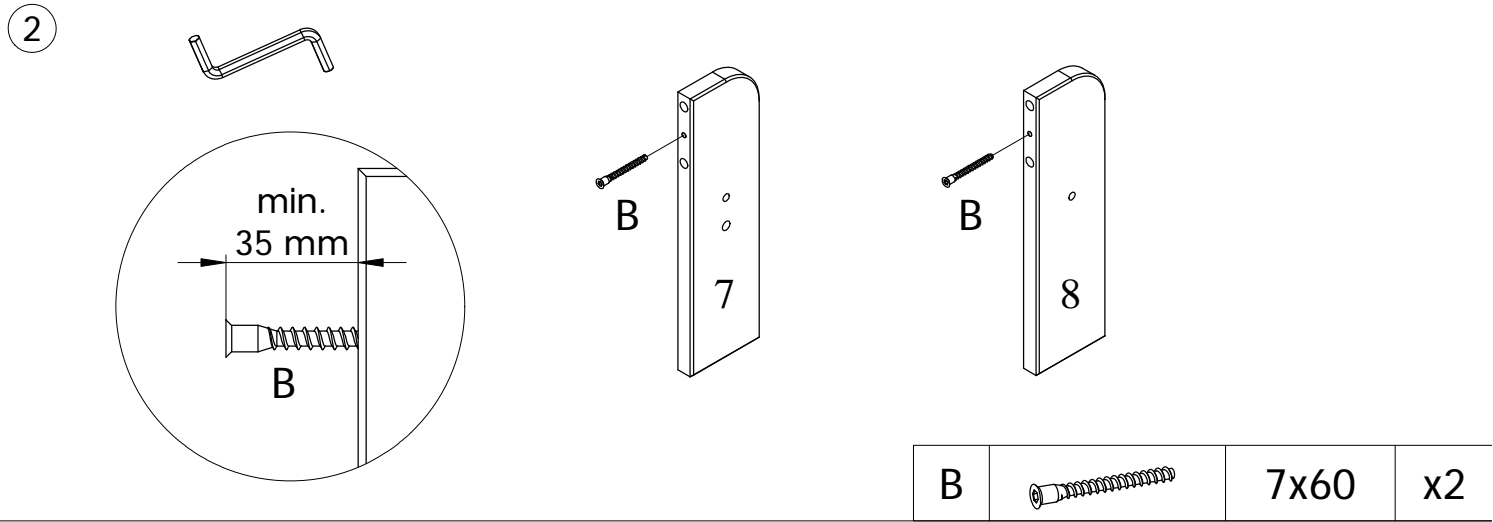

N		M6x10x13	x4	A		10x40	x36