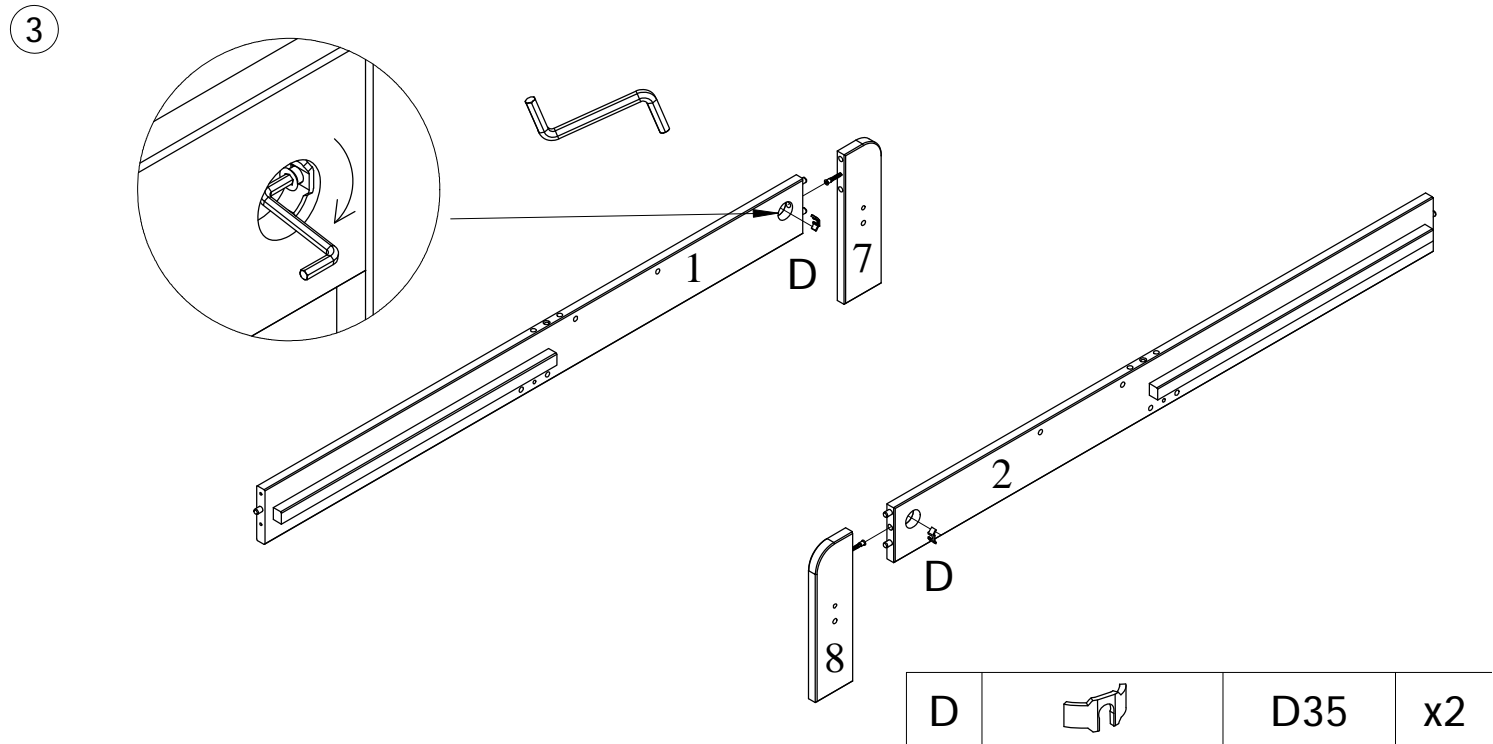

N		M6x10x13	x4	A		10x40	x36

B		7x60	x2

D		D35	x2