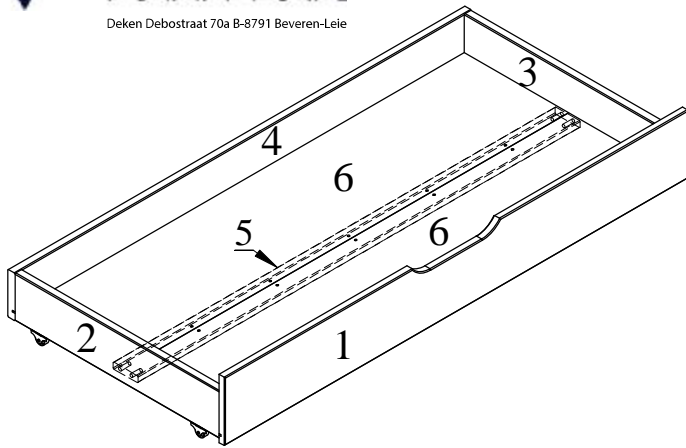

Deken Debostraat 70a B-8791 Beveren-Leie

SS261-106, SS261-107

A		8x40	x8
B		7x34	x2
C		15x12	x2
D		3,5x40	x4
E		D26	x4
F		3,5x16	x8
G		1,2x16	x10
H		21x21x16	x2
J		3,5x20	x2
K		14x10x5	x2
L		40x20	x1

A		8x40	x8
---	--	------	----