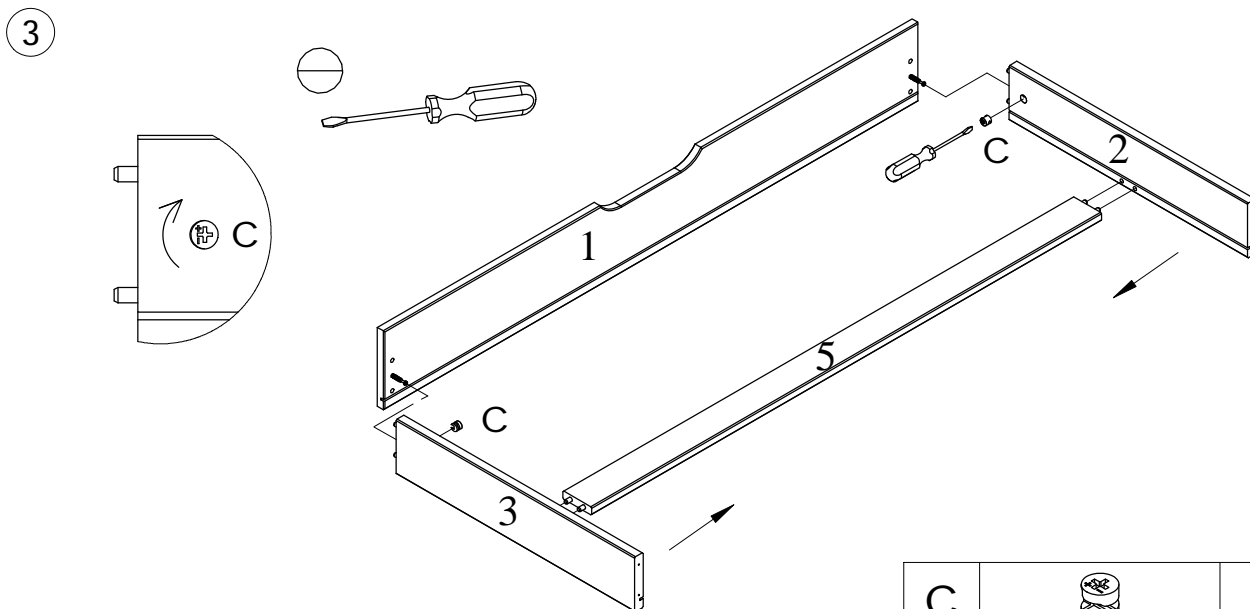

Deken Debostraat 70a B-8791 Beveren-Leie

SS261-106, SS261-107

A		8x40	x8
B		7x34	x2
C		15x12	x2
D		3,5x40	x4
E		D26	x4
F		3,5x16	x8
G		1,2x16	x10
H		21x21x16	x2
J		3,5x20	x2
K		14x10x5	x2
L		40x20	x1

A		8x40	x8

B		7x34	x2

C		15x12	x2