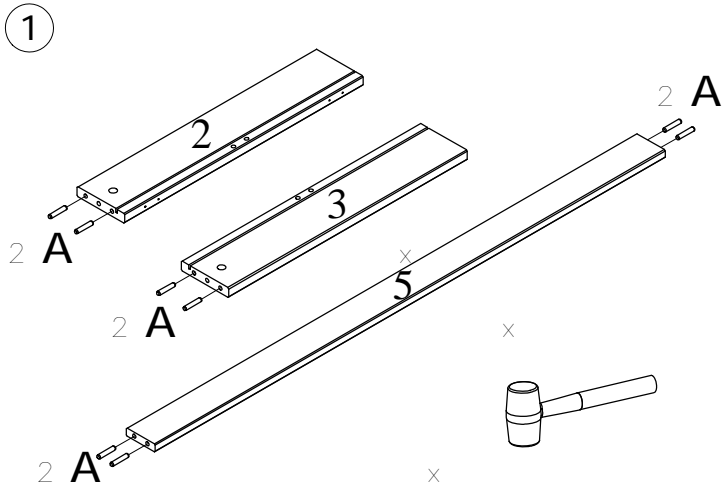

Deken Debostraat 70a B-8791 Beveren-Leie

SS261-106, SS261-107

A		8x40	x8
B		7x34	x2
C		15x12	x2
D		3,5x40	x4
E		D26	x4
F		3,5x16	x8
G		1,2x16	x10
H		21x21x16	x2
J		3,5x20	x2
K		14x10x5	x2
L		40x20	x1

A		8x40	x8
---	--	------	----