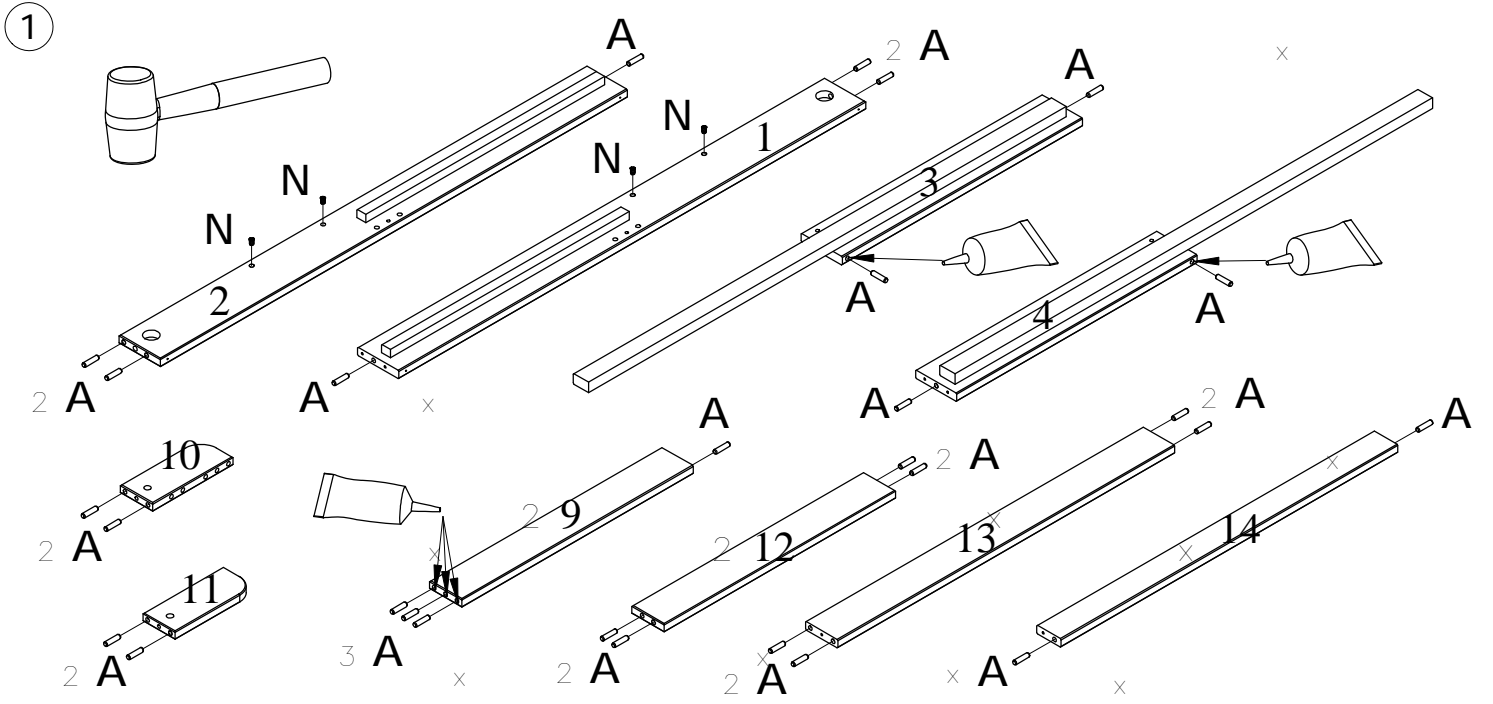

Deken Debostraat 70a B-8791 Beveren-Leie

40

Registered Model
- 008313613-0020 -

A		10x40	x36
B		7x60	x2
C		7x50	x4
D		D35	x2
E		6,3x60	x10
F		14x13,5	x2
G		M6x8x20	x2
H		M6x46	x2
J		M8x8	x2

K		3,5x40	x6
L		D4x13	x4
M		D15x18	x10
N		M6x10x13	x4
P		M6x30	x2
R		GLUE	x1
S		4mm	x1
T		6mm	x1