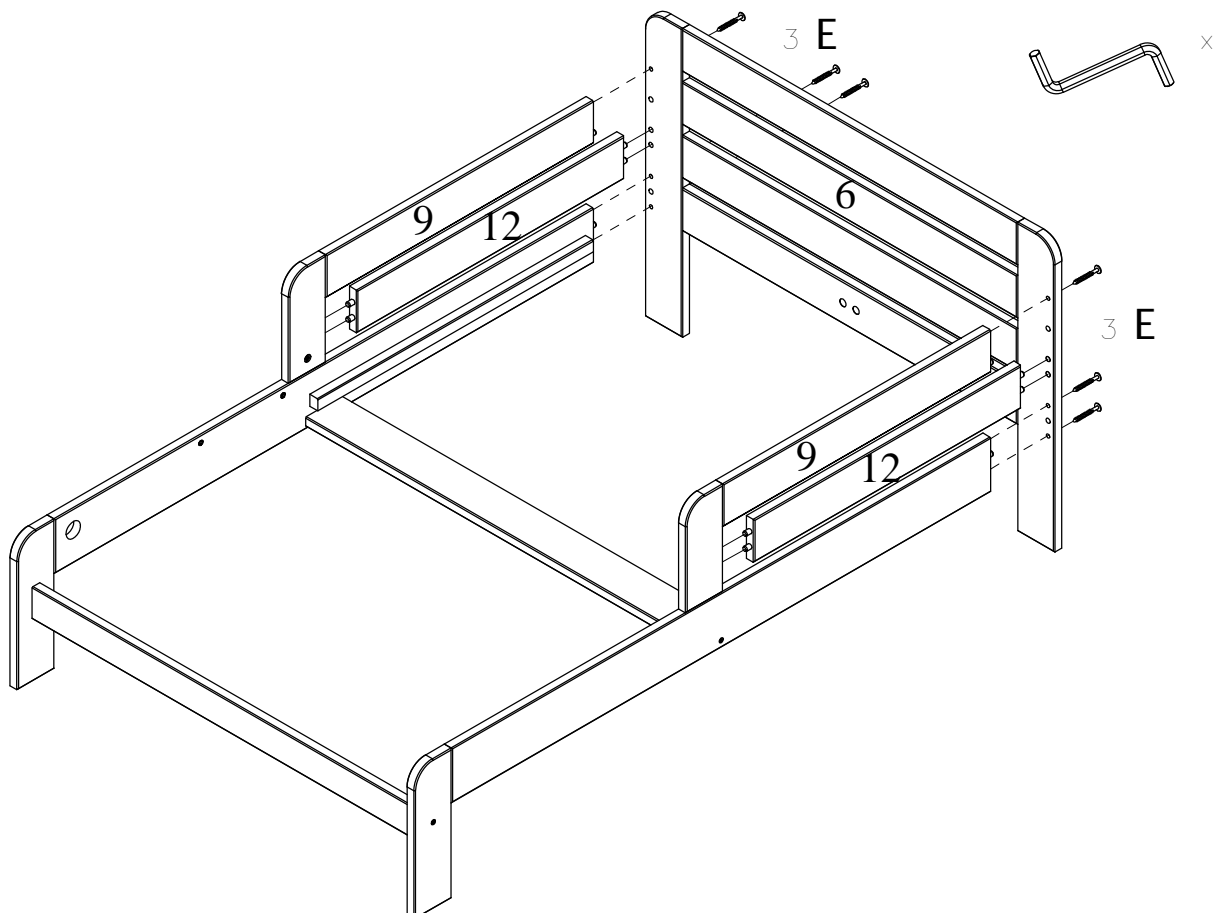

7

H		M6x46	x2
F		14x13,5	x2
J		M8x8	x2

8

E		6,3x60	x6