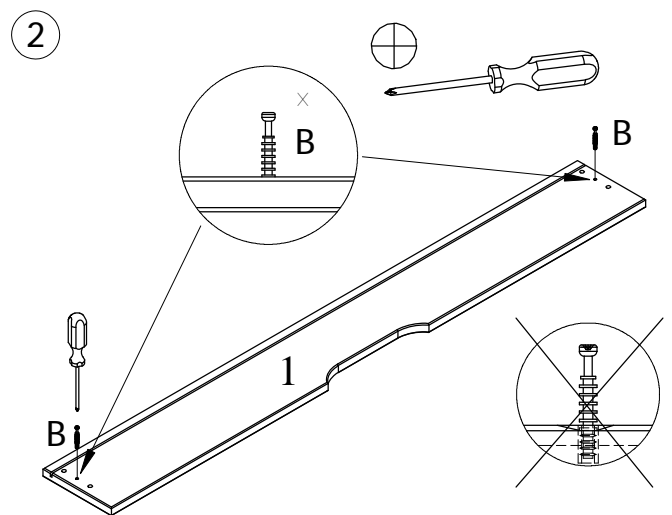

Deken Debostraat 70a B-8791 Beveren-Leie

SS261-106, SS261-107

A		8x40	x8
B		7x34	x2
C		15x12	x2
D		3,5x40	x4
E		D26	x4
F		3,5x16	x8
G		1,2x16	x10
H		21x21x16	x2
J		3,5x20	x2
K		14x10x5	x2
L		40x20	x1

A		8x40	x8
---	--	------	----